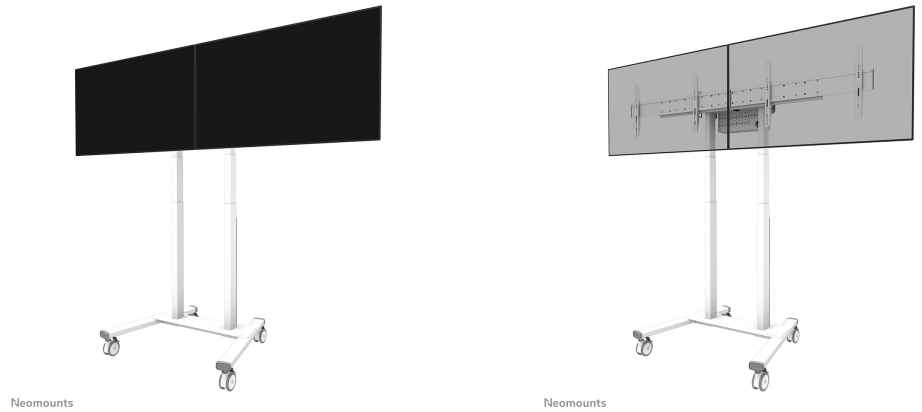

ADM-875WH2

ESPECIFICACIONES

GENERAL

Tamaño mín. pantalla*	42 inch
Tamaño máx. pantalla*	65 inch
Peso máximo	50 kg (por pantalla)
Pantallas	2
VESA mínimo	100x100
VESA máximo	800x400

FUNCIONALIDAD

Ajuste de altura	1 cm
Bloqueable	Bloqueable - candado no incluido
Altura	65 cm
Ancho	213 cm
Profundidad	5,9 cm
Tipo de ajuste	Micro ajuste

INFORMACIÓN

Color	Blanco
Material principal	Acero
Garantía	5 años
EAN code	8717371440725

*Nota: Los tamaños en pulgadas indicados son sólo una indicación, combinados con el peso y los tamaños VESA. El peso máximo y el tamaño VESA son restricciones absolutas para los productos y no deben superarse.

NEOMOUNTS ADAPTADOR DE DOBLE

Neomounts ADM-875WH2 adaptador de doble pantalla para FL55-875WH1 y WL55-875WH1 - Blanco

El ADM-875WH2 de Neomounts es un adaptador opcional de doble pantalla para el soporte de suelo móvil FL55-875WH1 y el soporte de pared WL55-875WH1. El adaptador permite la instalación de 2 pantallas de 42" a 65" con un peso máximo de 40 kg por pantalla. Los soportes ajustables en altura garantizan una alineación perfecta de las pantallas. Es posible bloquear estos soportes mediante un candado (no suministrado). También es posible instalar una pantalla XXL hasta VESA 2000x600 mm y un máximo de 80 kg.

El kit opcional de videobar y multimedia AFL-875WH1 puede utilizarse fácilmente en combinación con el adaptador de doble pantalla.

ADM-875WH2

NEOMOUNTS ADAPTADOR DE DOBLE