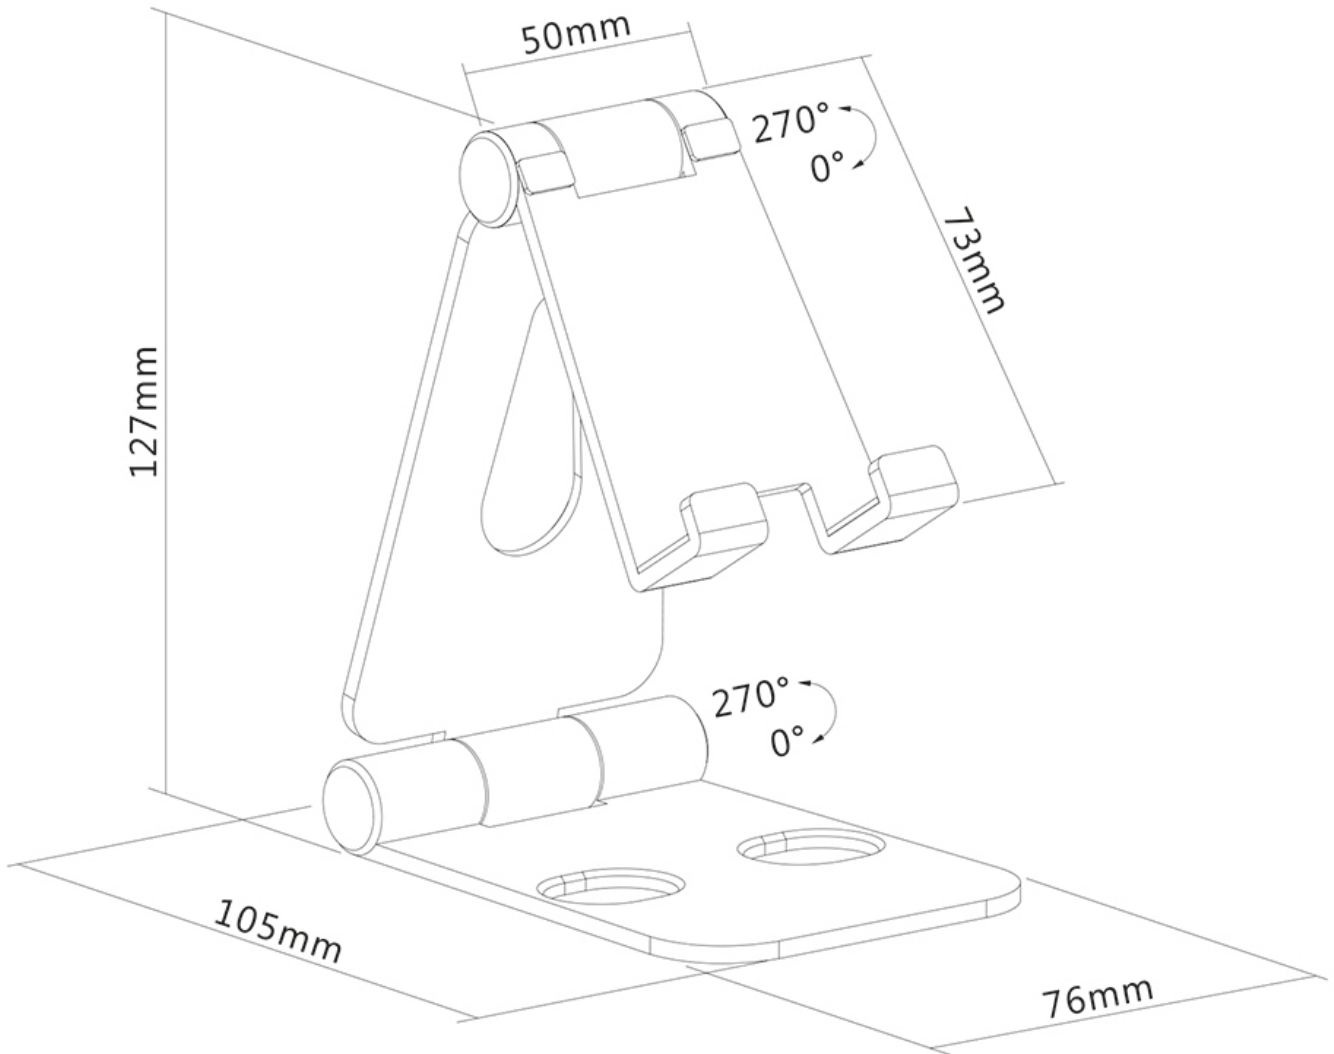

DS10-160SL1

SOPORTE PARA TELÉFONO NEOMOUNTS

Neomounts