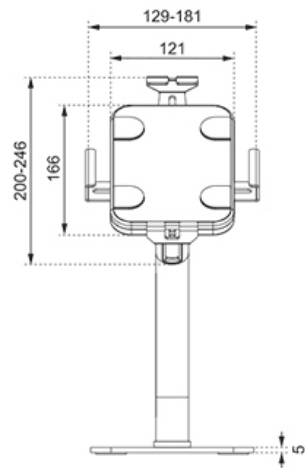

FUNCIONALIDAD

Tipo	Inclinación Rotar
Bloqueable	Bloqueable - Tornillo de seguridad incluido
Inclinación (grados)	+20°, -110°
Rotación (grados)	360°
Altura	41,5 cm
Ancho	16 cm
Profundidad	23 cm
Tipo de ajuste	Manual

Neomounts

Neomounts

Neomounts DS15-625BL1 soporte de secretaría con inclinación y rotación para tabletas de 7,9-11" - Negro

El Neomounts DS15-625BL1 es un soporte para tabletas para mostrador que puede girar 360° para cambiar fácilmente entre la orientación vertical y la horizontal. Además, el soporte de la tableta puede inclinarse +20°/-110° para una visión cómoda. Mediante el riel deslizable de la parte posterior, la tableta puede alinearse perfectamente en el centro del soporte.

El soporte de la tableta cuenta con un cierre antirrobo y una base atornillada para mayor seguridad. Las almohadillas antideslizantes protegen la tableta de cualquier arañazo, mientras que las abrazaderas ajustables en altura y anchura garantizan una colocación segura y sólida del dispositivo. La parte superior tiene un recorte para la cámara de la tableta. Los cables se pueden colocar de forma ordenada a través del sistema interno de gestión de cables. El DS15-625BL1 es adecuado para tabletas con un grosor de 0-8,5 mm.

DS15-625BL1

NEOMOUNTS SOPORTE DE TABLETAS PARA

Neomounts

Measuring unit: mm