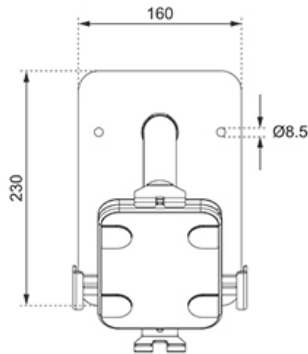

FUNCIONALIDAD

Tipo	Inclinación Rotar
Bloqueable	Bloqueable - Tornillo de seguridad incluido
Inclinación (grados)	+20°, -110°
Rotación (grados)	360°
Altura	41,5 cm
Ancho	16 cm
Profundidad	23 cm
Tipo de ajuste	Manual

Neomounts

Neomounts

Neomounts DS15-625BL1 soporte de secretaría con inclinación y rotación para tabletas de 7,9-11" - Negro

El Neomounts DS15-625BL1 es un soporte para tabletas para mostrador que puede girar 360° para cambiar fácilmente entre la orientación vertical y la horizontal. Además, el soporte de la tableta puede inclinarse +20°/-110° para una visión cómoda. Mediante el riel deslizable de la parte posterior, la tableta puede alinearse perfectamente en el centro del soporte.

El soporte de la tableta cuenta con un cierre antirrobo y una base atornillada para mayor seguridad. Las almohadillas antideslizantes protegen la tableta de cualquier arañazo, mientras que las abrazaderas ajustables en altura y anchura garantizan una colocación segura y sólida del dispositivo. La parte superior tiene un recorte para la cámara de la tableta. Los cables se pueden colocar de forma ordenada a través del sistema interno de gestión de cables. El DS15-625BL1 es adecuado para tabletas con un grosor de 0-8,5 mm.

DS15-625BL1

NEOMOUNTS SOPORTE DE TABLETAS PARA

Neomounts

Measuring unit: mm