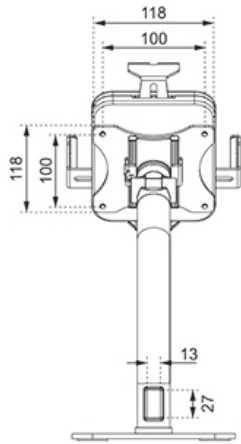

FUNCIONALIDAD

Tipo	Inclinación Rotar
Bloqueable	Bloqueable - Tornillo de seguridad incluido
Inclinación (grados)	+20°, -110°
Rotación (grados)	360°
Altura	41,5 cm
Ancho	16 cm
Profundidad	23 cm
Tipo de ajuste	Manual

Neomounts

Neomounts

Neomounts DS15-625BL1 soporte de secretaría con inclinación y rotación para tabletas de 7,9-11" - Negro

El Neomounts DS15-625BL1 es un soporte para tabletas para mostrador que puede girar 360° para cambiar fácilmente entre la orientación vertical y la horizontal. Además, el soporte de la tableta puede inclinarse +20°/-110° para una visión cómoda. Mediante el riel deslizable de la parte posterior, la tableta puede alinearse perfectamente en el centro del soporte.

El soporte de la tableta cuenta con un cierre antirrobo y una base atornillada para mayor seguridad. Las almohadillas antideslizantes protegen la tableta de cualquier arañazo, mientras que las abrazaderas ajustables en altura y anchura garantizan una colocación segura y sólida del dispositivo. La parte superior tiene un recorte para la cámara de la tableta. Los cables se pueden colocar de forma ordenada a través del sistema interno de gestión de cables. El DS15-625BL1 es adecuado para tabletas con un grosor de 0-8,5 mm.

DS15-625BL1

NEOMOUNTS SOPORTE DE TABLETAS PARA

Neomounts

Measuring unit: mm