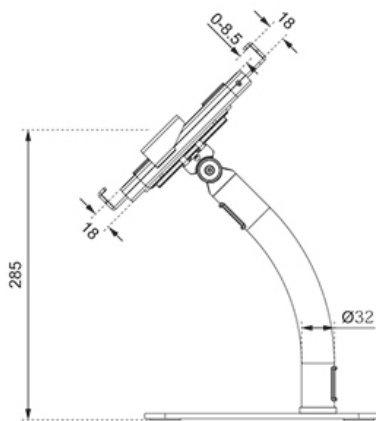

FUNCIONALIDAD

Tipo	Inclinación Rotar
Bloqueable	Bloqueable - Tornillo de seguridad incluido
Inclinación (grados)	+20°, -110°
Rotación (grados)	360°
Altura	41,5 cm
Ancho	16 cm
Profundidad	23 cm
Tipo de ajuste	Manual

Neomounts

Neomounts

Neomounts DS15-625BL1 soporte de secretaría con inclinación y rotación para tabletas de 7,9-11" - Negro

El Neomounts DS15-625BL1 es un soporte para tabletas para mostrador que puede girar 360° para cambiar fácilmente entre la orientación vertical y la horizontal. Además, el soporte de la tableta puede inclinarse +20°/-110° para una visión cómoda. Mediante el riel deslizable de la parte posterior, la tableta puede alinearse perfectamente en el centro del soporte.

El soporte de la tableta cuenta con un cierre antirrobo y una base atornillada para mayor seguridad. Las almohadillas antideslizantes protegen la tableta de cualquier arañazo, mientras que las abrazaderas ajustables en altura y anchura garantizan una colocación segura y sólida del dispositivo. La parte superior tiene un recorte para la cámara de la tableta. Los cables se pueden colocar de forma ordenada a través del sistema interno de gestión de cables. El DS15-625BL1 es adecuado para tabletas con un grosor de 0-8,5 mm.

DS15-625BL1

NEOMOUNTS SOPORTE DE TABLETAS PARA

Neomounts

Measuring unit: mm