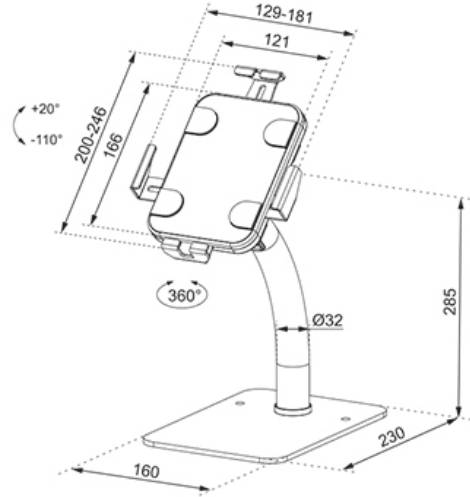

FUNCIONALIDAD

Tipo	Inclinación Rotar
Bloqueable	Bloqueable - Tornillo de seguridad incluido
Inclinación (grados)	+20°, -110°
Rotación (grados)	360°
Altura	41,5 cm
Ancho	16 cm
Profundidad	23 cm
Tipo de ajuste	Manual

Neomounts

Neomounts

Neomounts DS15-625BL1 soporte de secretaría con inclinación y rotación para tabletas de 7,9-11" - Negro

El Neomounts DS15-625BL1 es un soporte para tabletas para mostrador que puede girar 360° para cambiar fácilmente entre la orientación vertical y la horizontal. Además, el soporte de la tableta puede inclinarse +20°/-110° para una visión cómoda. Mediante el riel deslizable de la parte posterior, la tableta puede alinearse perfectamente en el centro del soporte.

El soporte de la tableta cuenta con un cierre antirrobo y una base atornillada para mayor seguridad. Las almohadillas antideslizantes protegen la tableta de cualquier arañazo, mientras que las abrazaderas ajustables en altura y anchura garantizan una colocación segura y sólida del dispositivo. La parte superior tiene un recorte para la cámara de la tableta. Los cables se pueden colocar de forma ordenada a través del sistema interno de gestión de cables. El DS15-625BL1 es adecuado para tabletas con un grosor de 0-8,5 mm.

DS15-625BL1

NEOMOUNTS SOPORTE DE TABLETAS PARA

Neomounts

Measuring unit: mm