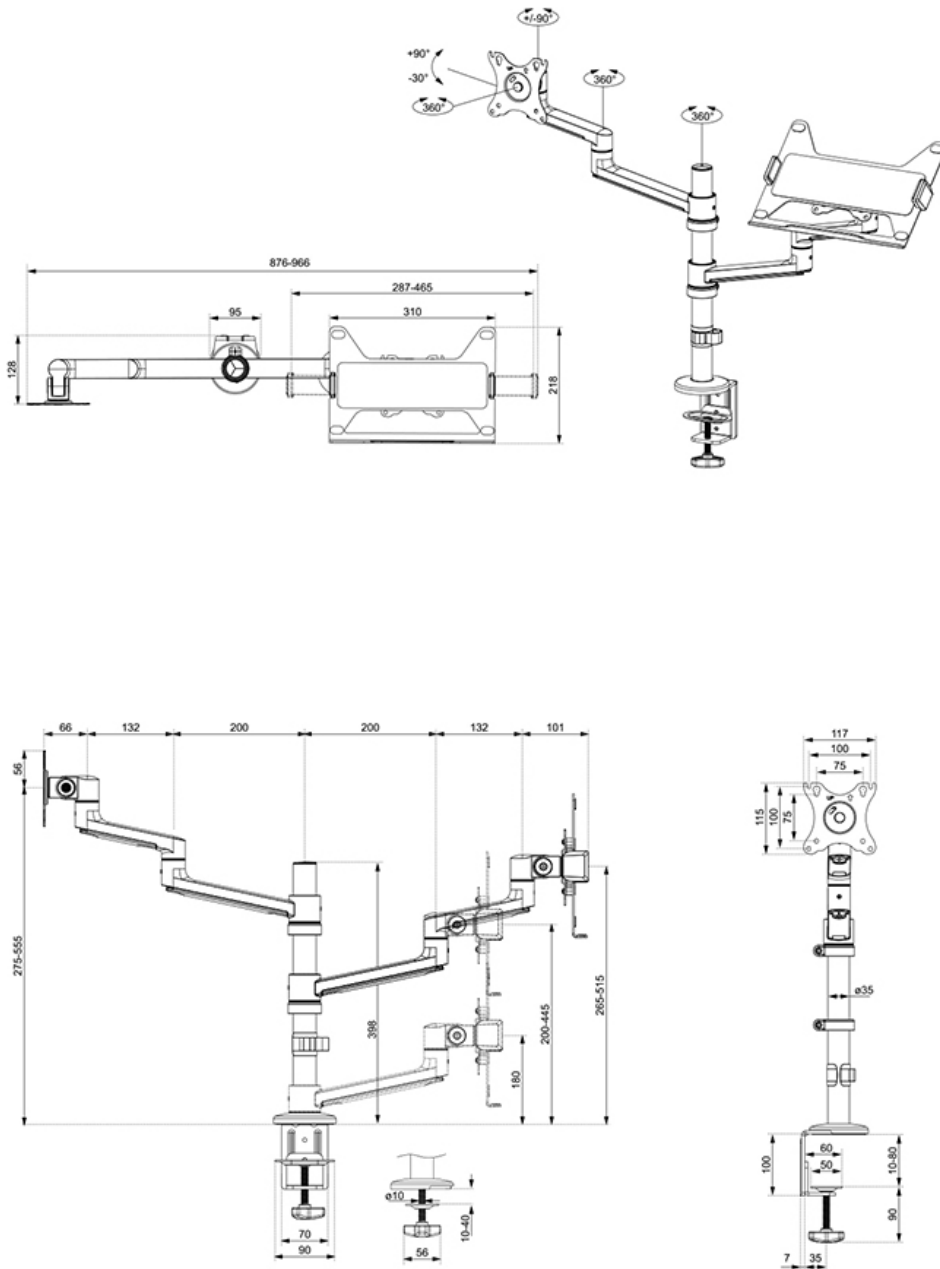

DS20-425BL2

NEOMOUNTS SOPORTE DE ESCRITORIO PARA

Neomounts

Measuring unit: mm