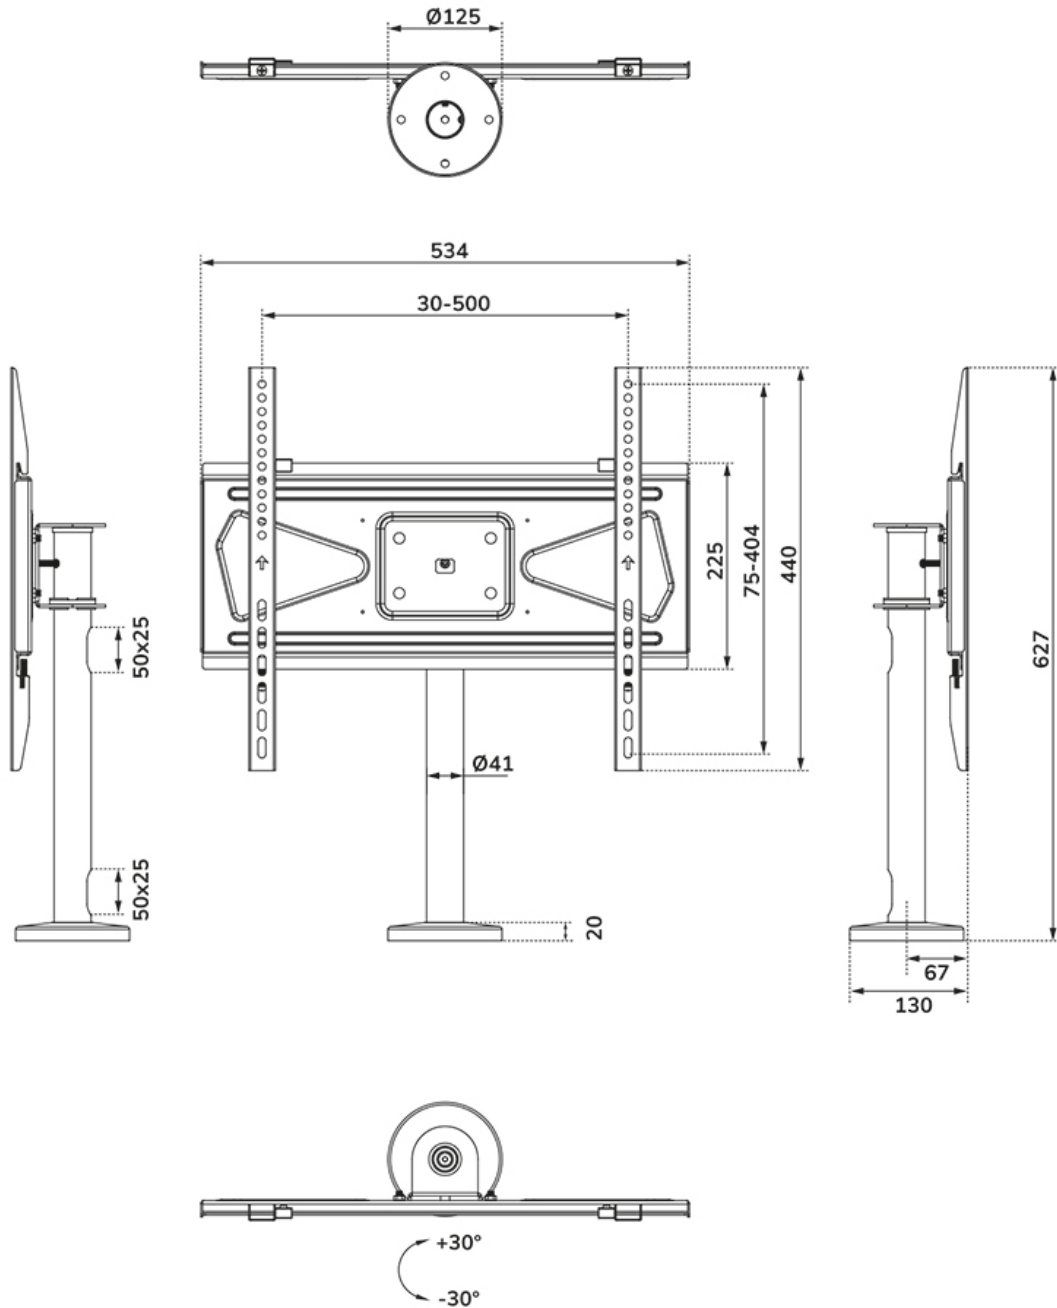

FUNCIONALIDAD

Tipo	Girar
Bloqueable	No bloqueable
Giro (grados)	+30°, -30°
Altura	62,7 cm
Ancho	53,4 cm
Profundidad	12,5 cm

INFORMACIÓN

Color	Negro
Material principal	Acero
Garantía	5 años
EAN code	8717371445355

Neomounts

Neomounts

Neomounts DS42-430BL14 soporte atornillable a mesa para TV para pantallas de 32-55" - Negro

El DS42-430BL14 de Neomounts, es un soporte atornillable a mesa para pantallas hasta 55" , soportando un peso máximo de 50 kg. El soporte está dotado de giro (hasta 60°), lo que permite colocar el TV en el ángulo de visión óptimo.

El DS42-430BL14 es adecuado para pantallas que cumplen con el patrón de agujeros VESA de 100x100 a 400x400 mm. Neomounts ofrece varias placas adaptadoras VESA opcionales para patrones de agujeros diferentes. Los cables pueden pasarse fácilmente a través de la barra y el tablero de la mesa gracias a la gestión interna de cables. La base atornillable asegura una instalación sólida del soporte de TV en la mesa.

DS42-430BL14

NEOMOUNTS SOPORTE ATORNILLABLE A

Neomounts

Measuring unit: mm