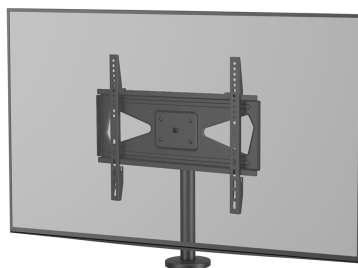

DS42-430BL14

NEOMOUNTS SOPORTE ATORNILLABLE A MESA

ESPECIFICACIONES

GENERAL

Tamaño mín. pantalla*	32 inch
Tamaño máx. pantalla*	55 inch
Peso máximo	50 kg (por pantalla)
Pantallas	1
VESA mínimo	100x100 mm
VESA máximo	400x400 mm

FUNCIONALIDAD

Tipo	Girar
Bloqueable	No bloqueable
Giro (grados)	+30°, -30°
Altura	62,7 cm
Ancho	53,4 cm
Profundidad	12,5 cm

INFORMACIÓN

Color	Negro
Material principal	Acero
Garantía	5 años
EAN code	8717371445355

Neomounts

Neomounts

Neomounts DS42-430BL14 soporte atornillable a mesa para TV para pantallas de 32-55" - Negro

El DS42-430BL14 de Neomounts, es un soporte atornillable a mesa para pantallas hasta 55" , soportando un peso máximo de 50 kg. El soporte está dotado de giro (hasta 60°), lo que permite colocar el TV en el ángulo de visión óptimo.

El DS42-430BL14 es adecuado para pantallas que cumplen con el patrón de agujeros VESA de 100x100 a 400x400 mm. Neomounts ofrece varias placas adaptadoras VESA opcionales para patrones de agujeros diferentes. Los cables pueden pasarse fácilmente a través de la barra y el tablero de la mesa gracias a la gestión interna de cables. La base atornillable asegura una instalación sólida del soporte de TV en la mesa.