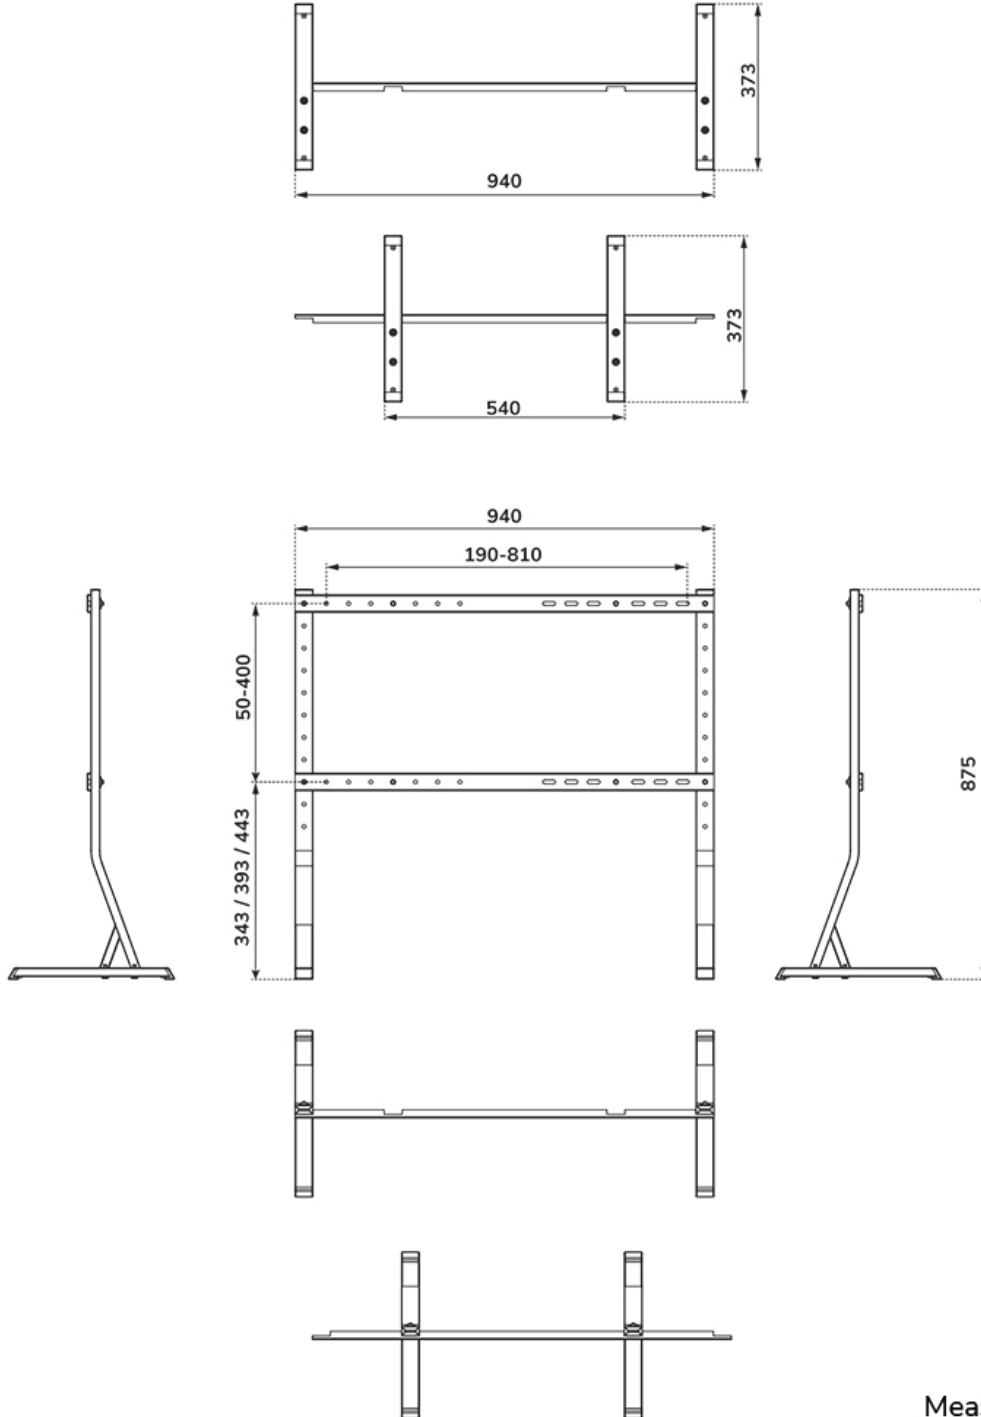

FUNCIONALIDAD

Tipo	Fijo
Ajuste de altura	10 cm
Bloqueable	No bloqueable
Altura	87,5 cm
Ancho	94 cm
Profundidad	37,3 cm

INFORMACIÓN

Color	Negro
Material principal	Acero
Garantía	5 años
EAN code	8717371445287

Neomounts

Neomounts

Neomounts DS45-430BL18 Soporte da mesa para TV 1 pantalla - 45-90" - 0-60 kg - VESA 200x200-800x400 - ajustable en altura 10 cm - zwart

El DS45-430BL18 de Neomounts, es un soporte de mesa para TV para pantallas hasta 90", soportando un peso máximo de 60 kg. Permite ajuste de altura para conseguir una posición óptima de visualización.

Para una compatibilidad máxima, el DS45-430BL18 es adecuado para pantallas que cumplen con el patrón de agujeros VESA de 200x200 a 800x400 mm. Además, el DS45-430BL19 también está disponible para patrones de orificios VESA no estándar. El soporte de TV DS45-430BL18 es una solución excelente para quienes prefieren no hacer agujeros en la pared o para quienes ya no tienen el soporte de TV original.

DS45-430BL18

NEOMOUNTS DS45-430BL18 SOPORTE DA

Neomounts

Measuring unit: mm