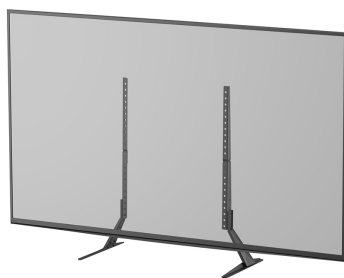

DS45-430BL19

NEOMOUNTS SOPORTE DA MESA PARA TV

ESPECIFICACIONES

GENERAL

| | |
|-----------------------|----------------------|
| Tamaño mín. pantalla* | 23 inch |
| Tamaño máx. pantalla* | 75 inch |
| Peso máximo | 40 kg (por pantalla) |
| Pantallas | 1 |
| VESA mínimo | 200x200 mm |
| VESA máximo | 800x400 mm |
| Montaje en escritorio | Soporte de pie |

FUNCIONALIDAD

| | |
|------------------|---------------|
| Tipo | Fijo |
| Ajuste de altura | 6,2 cm |
| Bloqueable | No bloqueable |
| Altura | 73,5 cm |
| Ancho | 42,6 cm |
| Profundidad | 35,5 cm |

INFORMACIÓN

Neomounts

Neomounts

Neomounts DS45-430BL19 soporte de mesa para TV para pantallas de 23-75" - Negro

El DS45-430BL19 de Neomounts, es un soporte de mesa para TV para pantallas hasta 75", soportando un peso máximo de 40 kg. Permite ajuste de altura para conseguir una posición óptima de visualización.

Para una compatibilidad máxima, el DS45-430BL19 es adecuado para pantallas que cumplen con el patrón de agujeros VESA de 200x200 a 800x400 mm. Además, el DS45-430BL19 también está disponible para patrones de orificios VESA no estándar. El soporte de TV DS45-430BL19 es una solución excelente para quienes prefieren no hacer agujeros en la pared o para quienes ya no tienen el soporte de TV original.