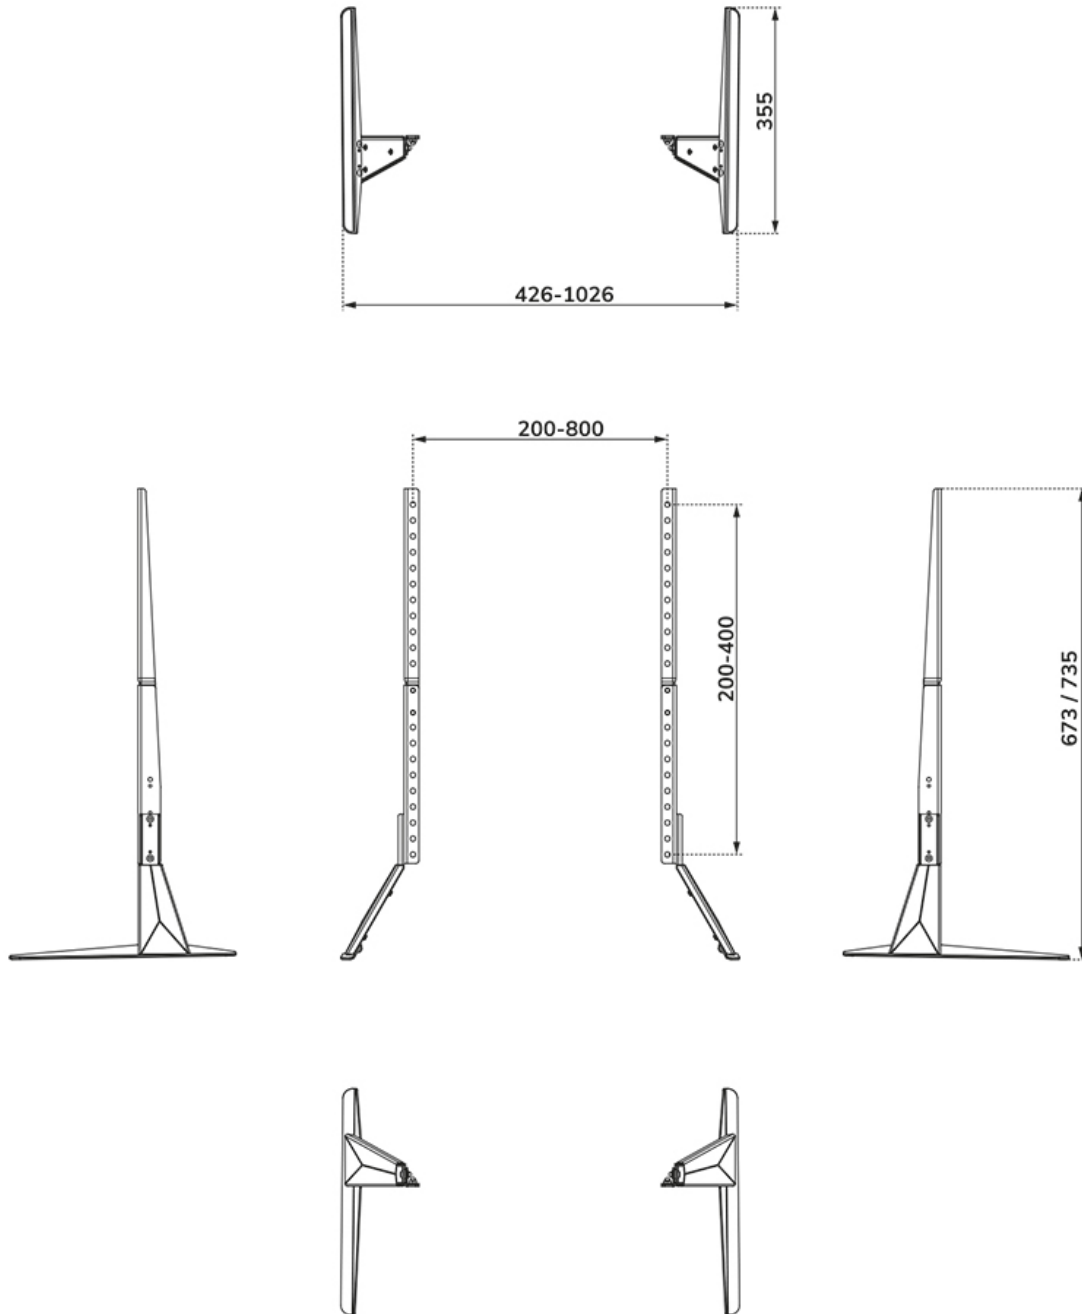

FUNCIONALIDAD

| | |
|------------------|---------------|
| Tipo | Fijo |
| Ajuste de altura | 6,2 cm |
| Bloqueable | No bloqueable |
| Altura | 73,5 cm |
| Ancho | 42,6 cm |
| Profundidad | 35,5 cm |

INFORMACIÓN

Neomounts

Neomounts

Neomounts DS45-430BL19 soporte de mesa para TV para pantallas de 23-75" - Negro

El DS45-430BL19 de Neomounts, es un soporte de mesa para TV para pantallas hasta 75", soportando un peso máximo de 40 kg. Permite ajuste de altura para conseguir una posición óptima de visualización.

Para una compatibilidad máxima, el DS45-430BL19 es adecuado para pantallas que cumplen con el patrón de agujeros VESA de 200x200 a 800x400 mm. Además, el DS45-430BL19 también está disponible para patrones de orificios VESA no estándar. El soporte de TV DS45-430BL19 es una solución excelente para quienes prefieren no hacer agujeros en la pared o para quienes ya no tienen el soporte de TV original.

DS45-430BL19

NEOMOUNTS SOPORTE DA MESA PARA TV

Neomounts

Measuring unit: mm