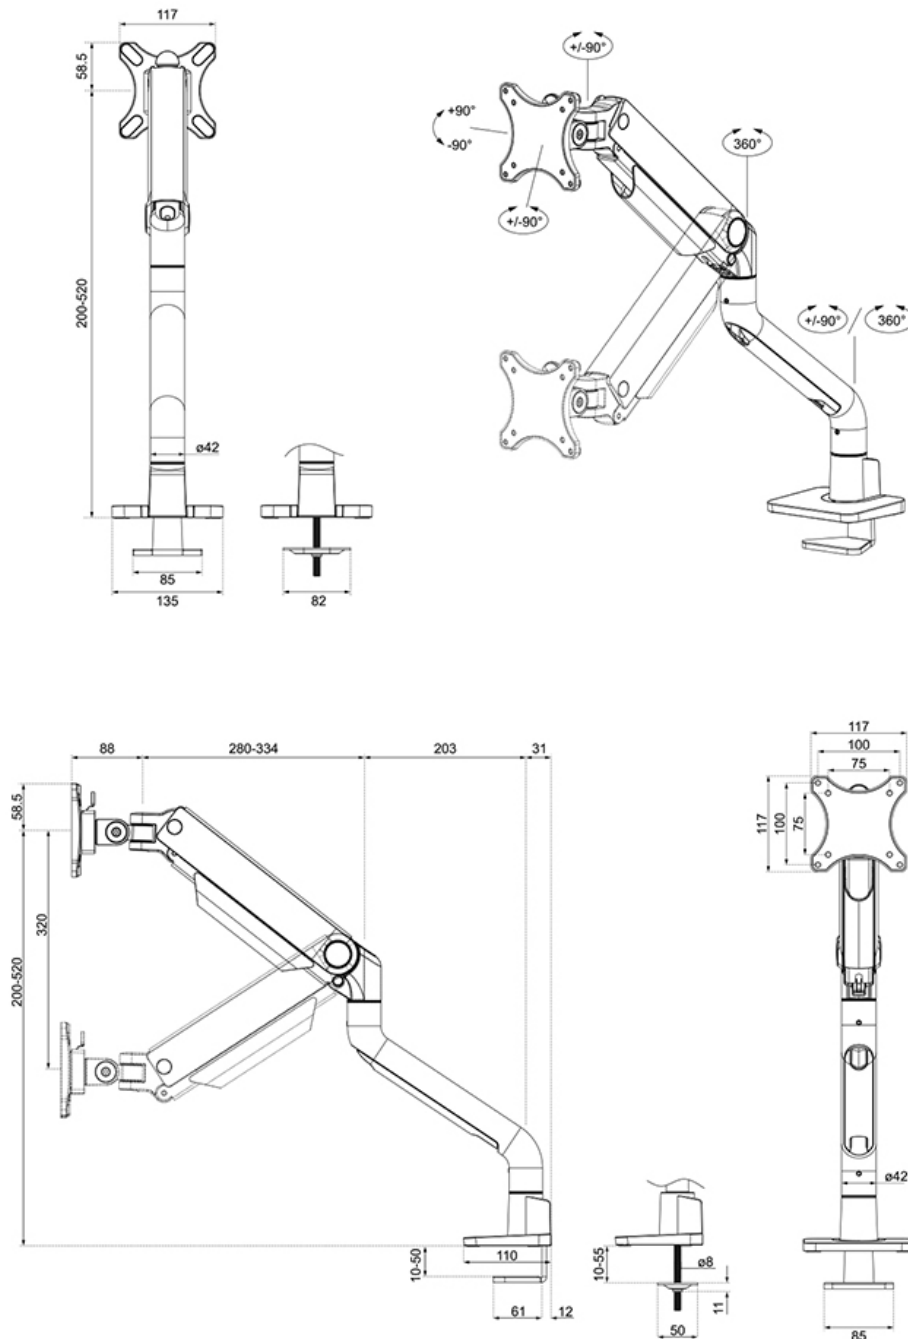

DS70S-950BL1

NEOMOUNTS SOPORTE DE ESCRITORIO

Neomounts