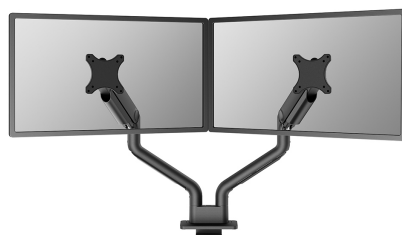

DS70S-950BL2

NEOMOUNTS SOPORTE DE ESCRITORIO

ESPECIFICACIONES

GENERAL

Tamaño mín. pantalla*	17 inch
Tamaño máx. pantalla*	35 inch
Peso mínimo	1 kg (por pantalla)
Peso máximo	18 kg (por pantalla)
Peso max. curva/ultra ancha	15 kg (por pantalla)
Pantallas	2
VESA mínimo	75x75 mm
VESA máximo	100x100 mm
Montaje en escritorio	Anilla Abrazadera
Distancia a la pared	11,9-65,6 cm

Neomounts

Neomounts

Neomounts DS70S-950BL2 soporte de escritorio de movimiento completo para pantallas de 17-35" - Negro

El Neomounts DS70S-950BL2 NEXT One es un soporte de escritorio de movimiento completo para dos pantallas de hasta 35". El DS70S-950BL2 es una verdadera solución todo-en-uno para pantallas pequeñas y grandes. El NEXT One cuenta con un cabezal reforzado para soportar un mayor peso máximo de hasta 18 kg por pantalla. La versátil tecnología de inclinación (180°), rotación (360°) y giro (180°) permite cambiar el soporte a cualquier ángulo de visión para aprovechar al máximo las capacidades de la pantalla. Además, el soporte cuenta con ajuste de altura mediante resorte de gas (20,2-52,2 cm) y ajuste de profundidad (8,8-62,5 cm), para crear la posición de trabajo perfecta.

El DS70S-950BL2 incorpora el ingenioso mecanismo de parada de 180°, que evita que el soporte entre en contacto con la pared o el panel de separación cuando se instala cerca de éstos. El sistema inteligente de gestión de cables garantiza un enrutamiento ordenado de los cables.

Las placas VESA negras del NEXT One se integran con estilo en la parte trasera negra de su pantalla. El DS70S-950BL2 es adecuado para pantallas que cumplan el patrón de agujeros VESA 75x75 o 100x100 mm. Para patrones de agujeros no estándar, Neomounts dispone de varias placas adaptadoras VESA opcionales. El brazo del monitor está equipado con un sistema de liberación rápida VESA y viene con una abrazadera topfix y un ojal para una instalación rápida y fácil.