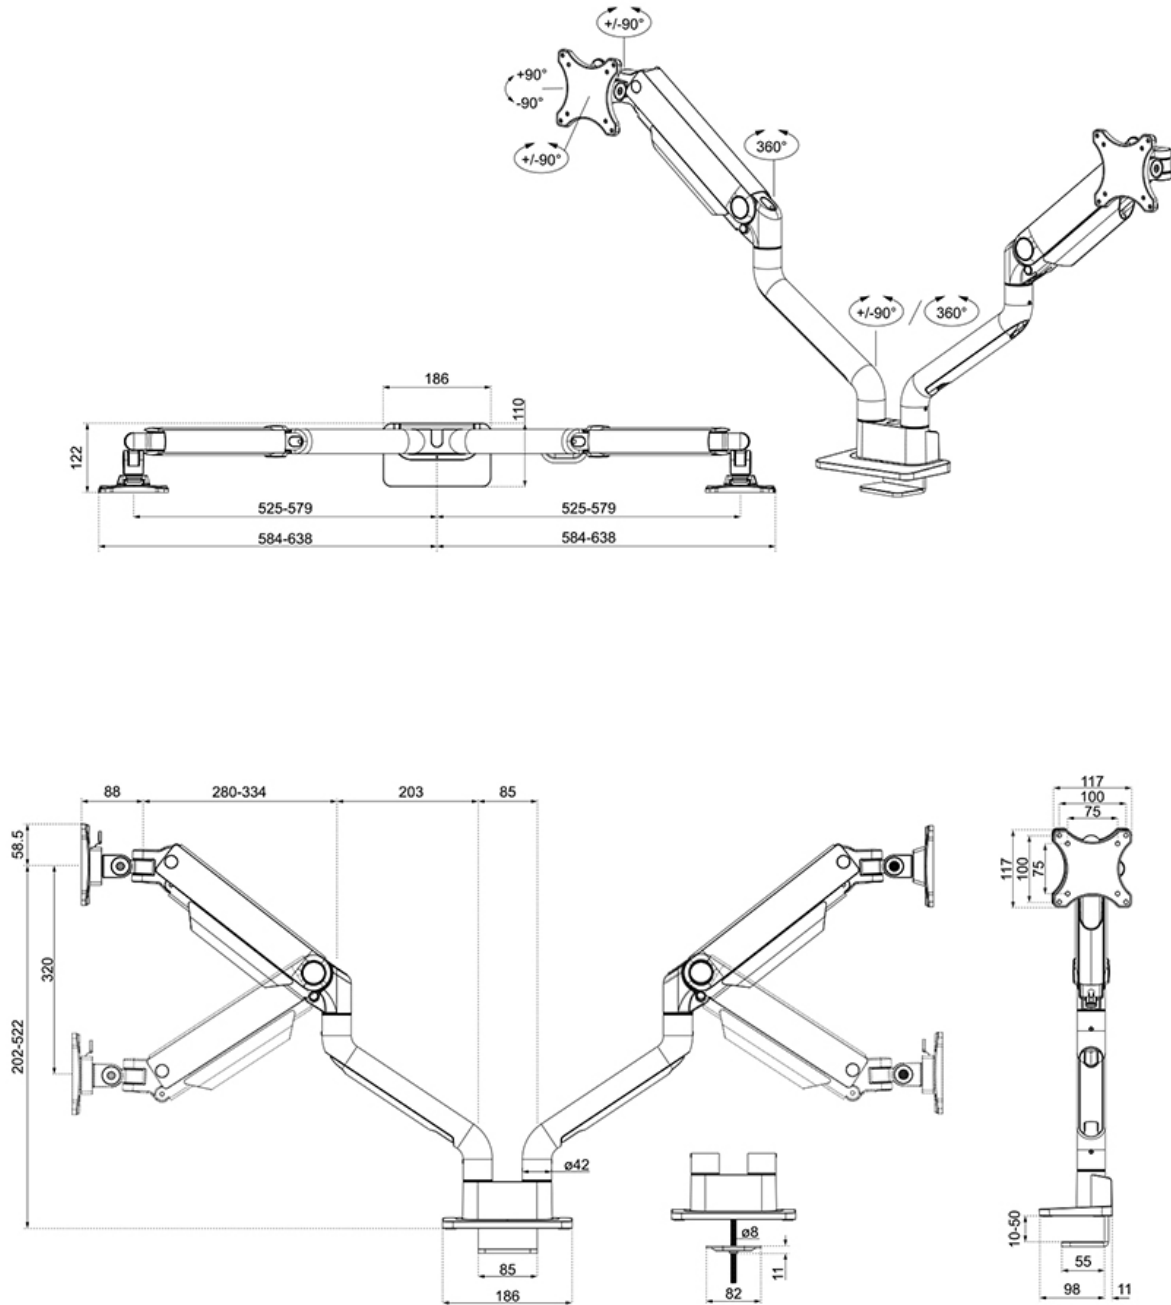

DS70S-950BL2

NEOMOUNTS SOPORTE DE ESCRITORIO

Neomounts