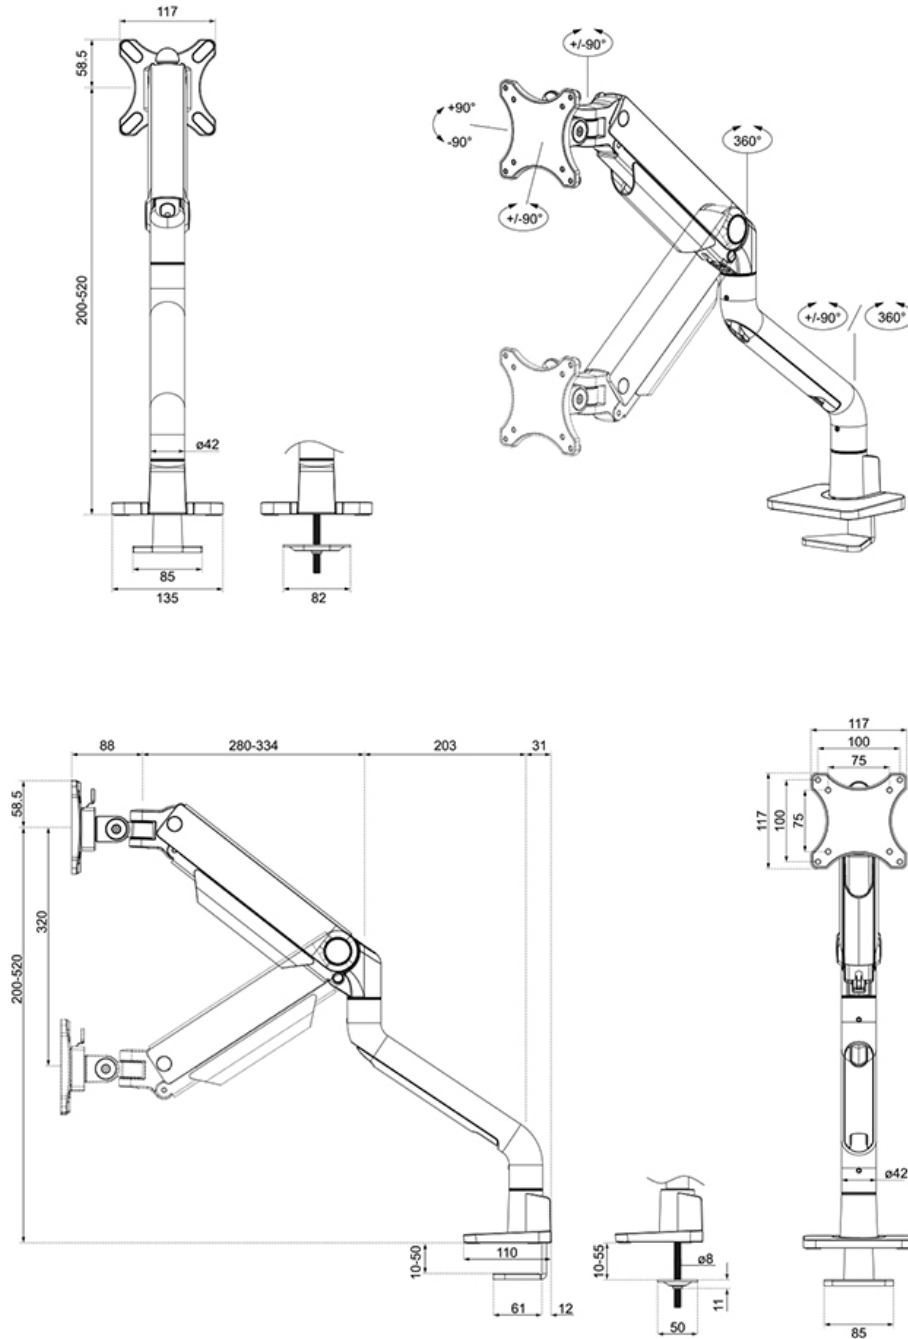

DS70S-950WH1

NEOMOUNTS SOPORTE DE ESCRITORIO

Neomounts