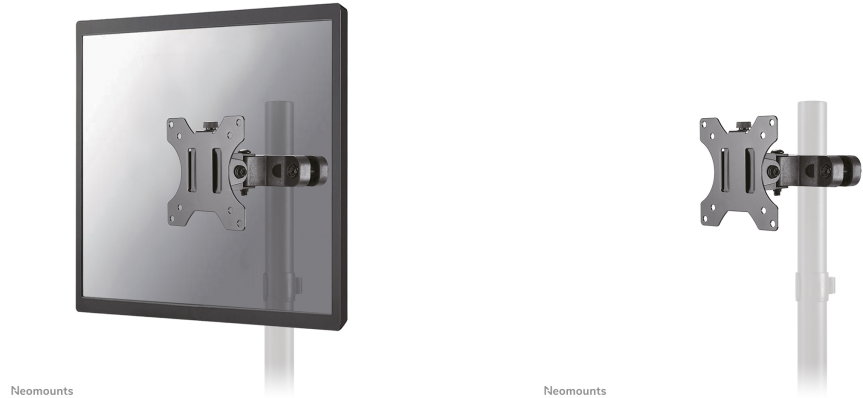

FL40-430BL11

NEOMOUNTS FL40-430BL11 SOPORTE DE

ESPECIFICACIONES

GENERAL

Tamaño mín. pantalla*	17 inch
Tamaño máx. pantalla*	32 inch
Peso mínimo	0 kg (por pantalla)
Peso máximo	8 kg (por pantalla)
Pantallas	1
VESA mínimo	75x75 mm
VESA máximo	100x100 mm
Distancia a la pared	11 cm

FUNCIONALIDAD

Tipo	Inclinación Rotar Girar
Inclinación (grados)	+30°, -30°
Giro (grados)	180°
Rotación (grados)	360°
Altura	11,4 cm
Ancho	11,4 cm
Profundidad	14 cm

INFORMACIÓN

Color	Negro
Material principal	Acero
Garantía	5 años
EAN code	8717371448981

Neomounts FL40-430BL11 Soporte de tubo para TV - 17-32" - máx 8 kg - VESA 75x75-100x100 - adecuado para Ø 28-60 mm - negro

El Neomounts FL40-430BL11 es un soporte de poste de movimiento completo para pantallas planas de hasta 32" con una capacidad de carga máxima de 8 kg. La tecnología versátil de inclinación (60°), giro (180°) y tecnología de rotación (360°) permite crear el ángulo de visión óptimo.

El FL40-430BL11 tiene una profundidad de 11 cm y es adecuado para pantallas que cumplen con el patrón de agujeros VESA de 75x75 a 100x100 mm. El soporte está equipado con un práctico VESA de liberación rápida, que le permite fijar el televisor en un abrir y cerrar de ojos.