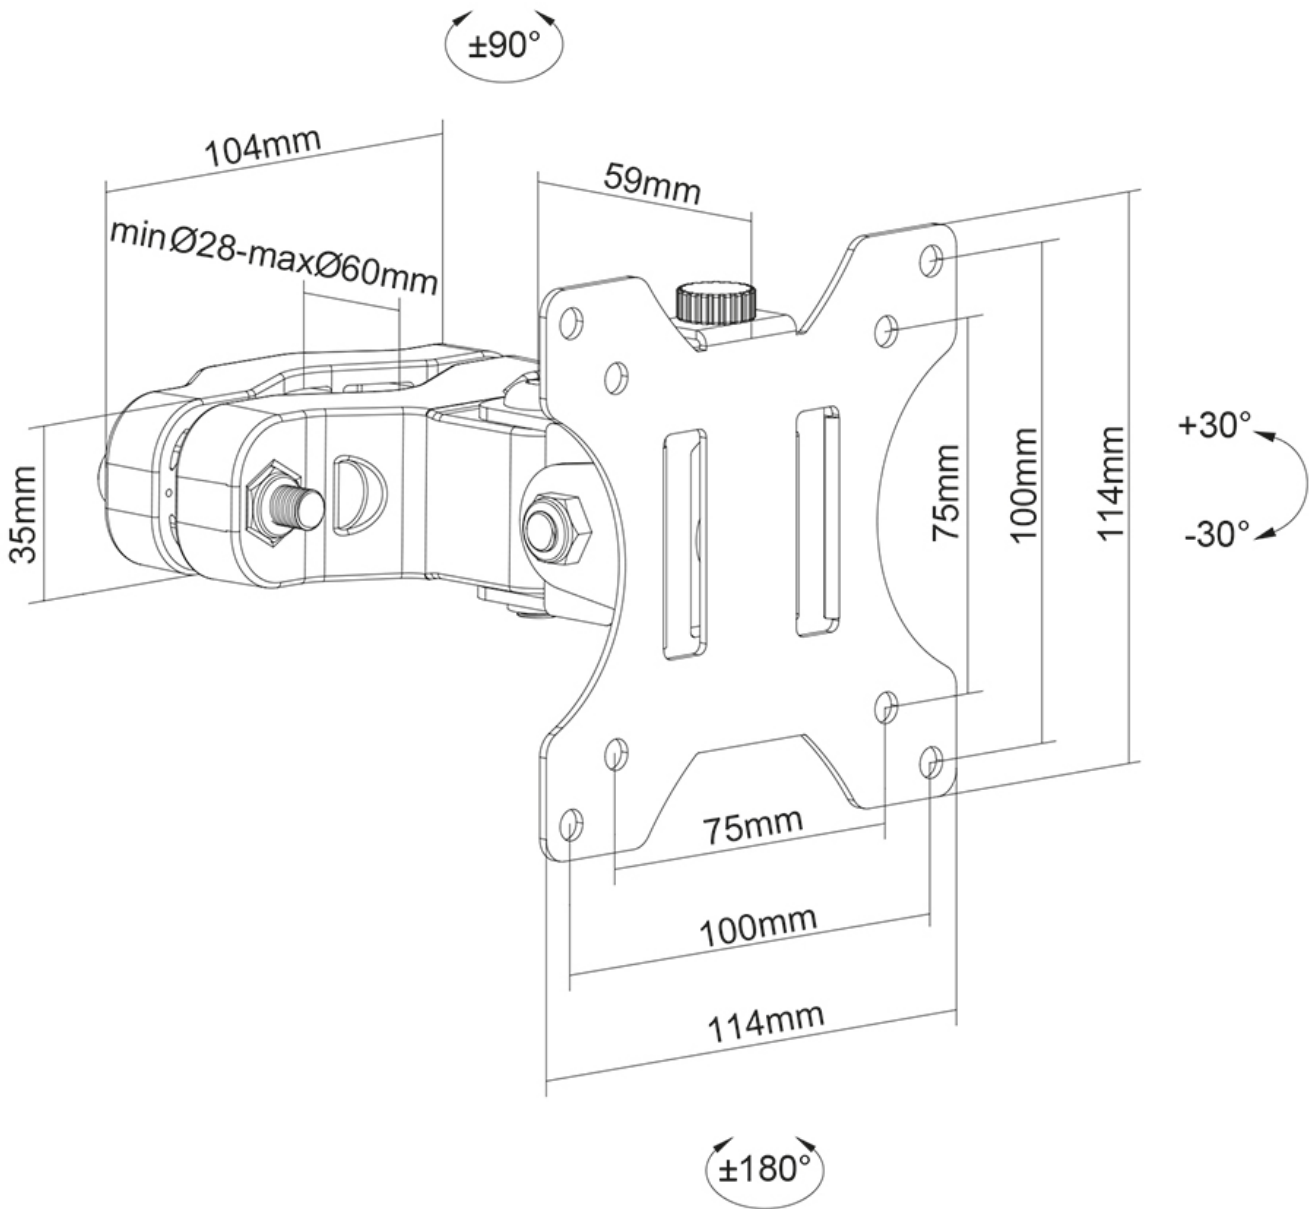

FL40-430BL11

NEOMOUNTS FL40-430BL11 SOPORTE DE

Neomounts