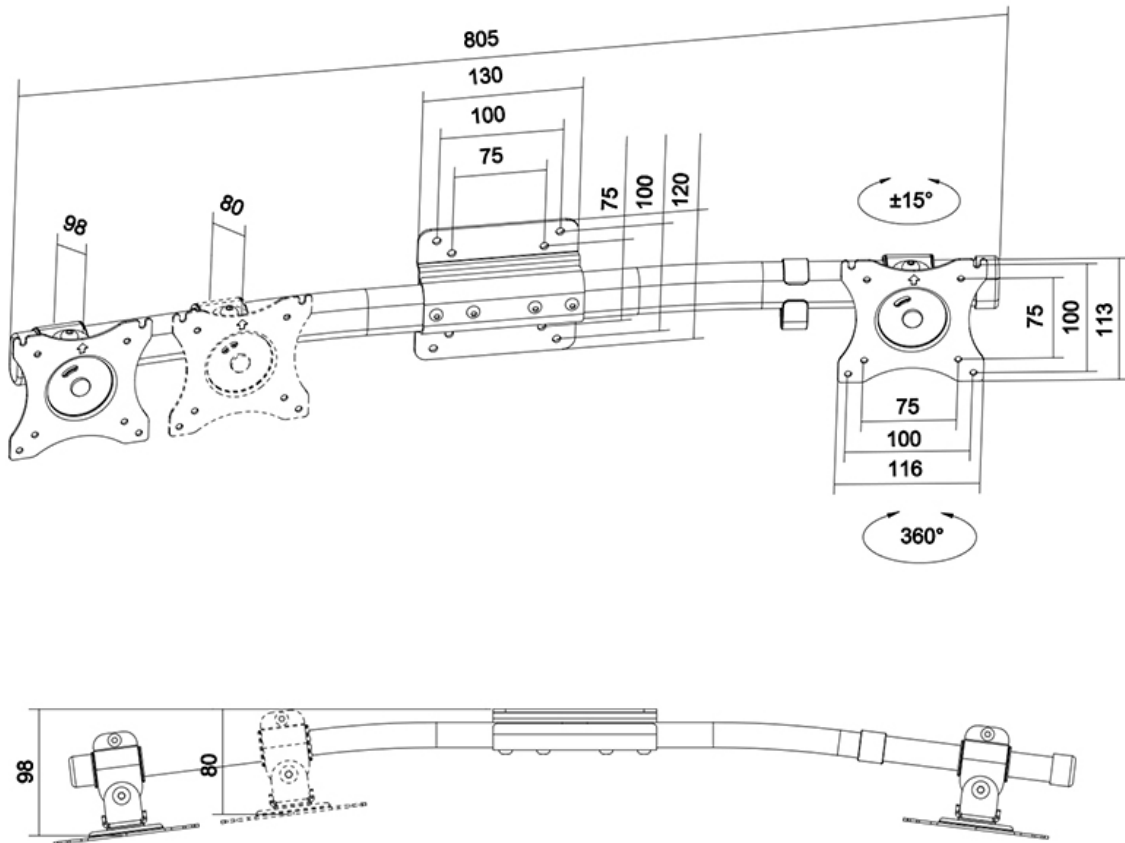

FPMA-CB100BLACK

NEOMOUNTS ADAPTADOR DE MONITOR DUAL

Neomounts

Measuring unit: mm