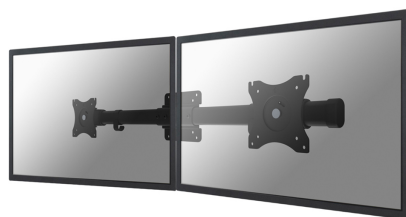

FPMA-CB100BLACK

NEOMOUNTS ADAPTADOR DE MONITOR DUAL

ESPECIFICACIONES

GENERAL

Tamaño mín. pantalla*	10 inch
Tamaño máx. pantalla*	27 inch
Peso mínimo	0 kg (por pantalla)
Peso máximo	10 kg (por pantalla)
Pantallas	2
VESA mínimo	75x75 mm
VESA máximo	100x100 mm

FUNCIONALIDAD

Tipo	Inclinación Rotar Girar Movimiento completo
Ajuste de ancho	80,5 cm
Inclinación (grados)	+45°, -45°
Giro (grados)	30°
Rotación (grados)	360°
Tipo de ajuste	Ninguno

INFORMACIÓN

Color	Negro
Material principal	Acero
Garantía	5 años
EAN code	8717371445485

Neomounts

Neomounts

Este Neomounts FPMA-CB100BLACK es un adaptador de monitor dual

El adaptador de monitor dual Neomounts, modelo FPMA-CB100BLACK es un carril de montaje de doble pantalla que permite a dos monitores/pantallas planas para ser montado en el monte una pantalla plana. Pantallas de diapositivas de izquierda a derecha para adaptarse a la pantalla de lado a lado. Proporciona ajustes de pantalla independientes y moverse libremente los monitores a lo largo del carril horizontal sin necesidad de utilizar herramientas.

- Carril horizontal curvada por posición de visión mejorada
- Compatible con VESA 75x75 - 100x100 interfaz de montaje
- Los enganches mantienen los cables organizados y protegidos

Todo el material de instalación se incluye con el producto.