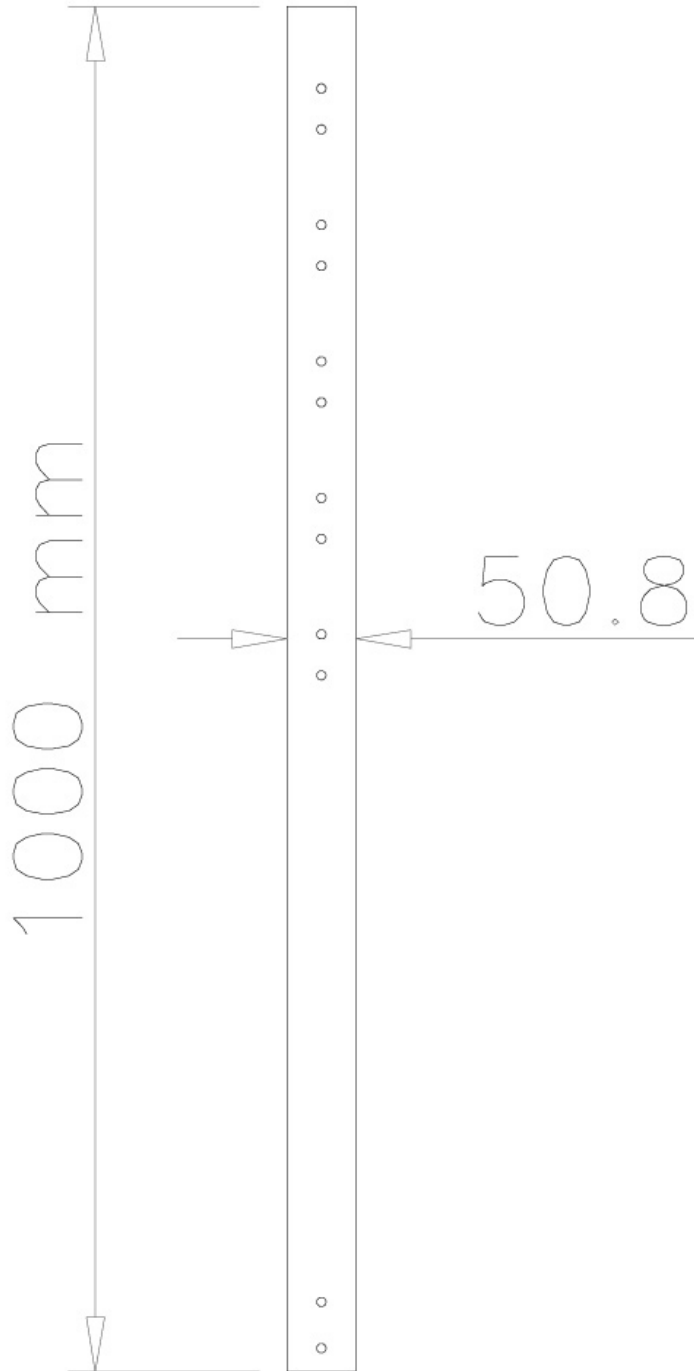

FPMA-CP100BLACK

BARRA ALARGADORA NEOMOUNTS

Neomounts

Measuring unit: mm