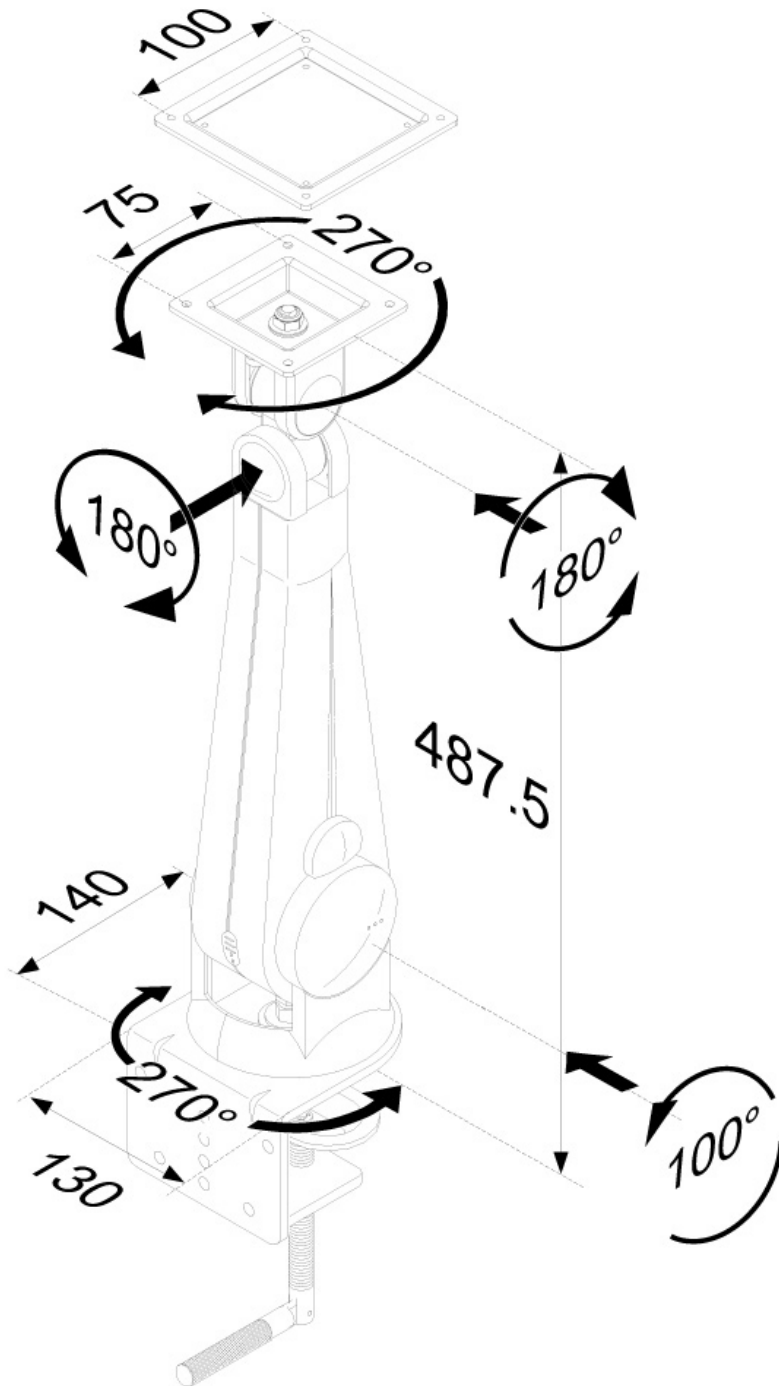

FPMA-D100

NEOMOUNTS FPMA-D100 BRAZO DE MONITOR

Neomounts

Measuring unit: mm