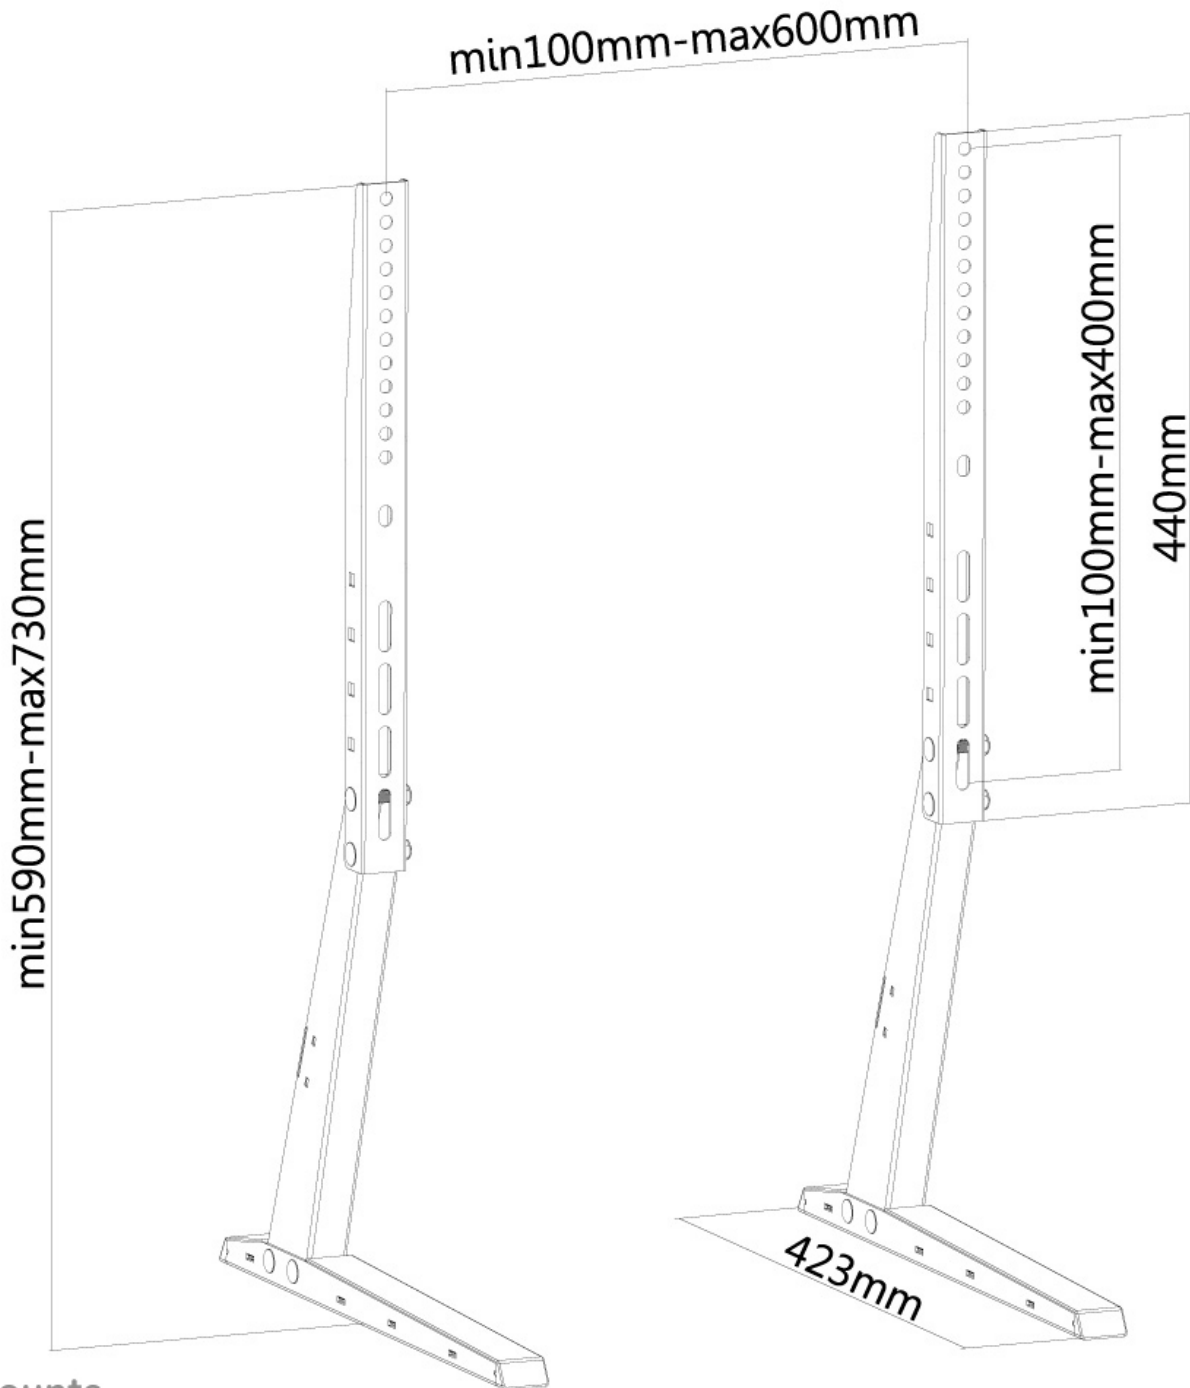

FPMA-D1240BLACK

SOPORTE DE ESCRITORIO NEOMOUNTS PARA

Neomounts