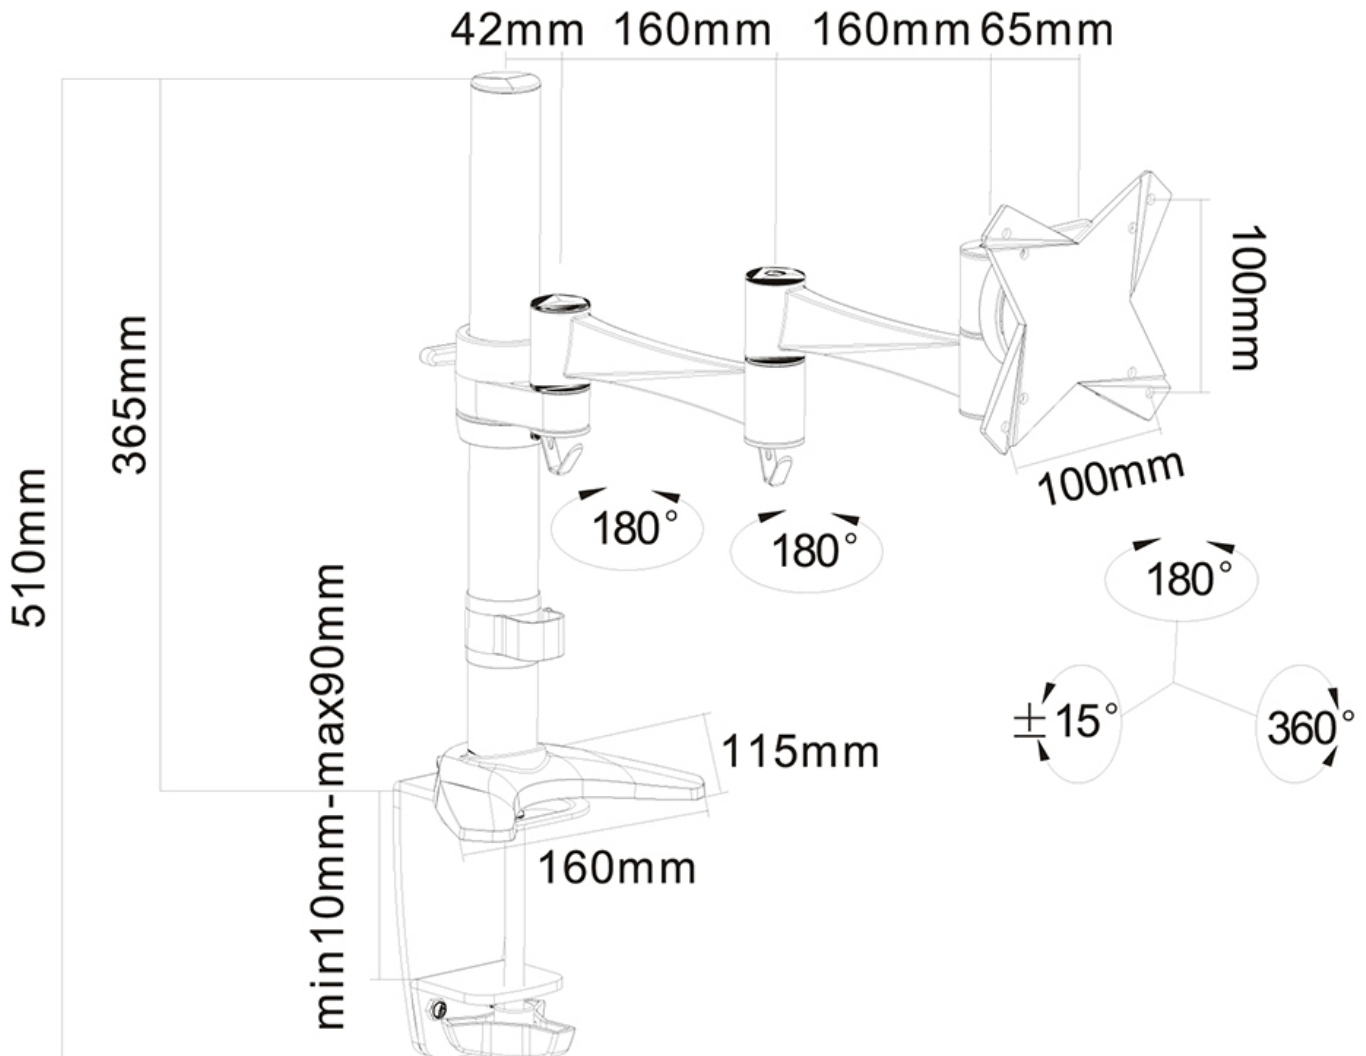

FPMA-D1330WHITE

SOPORTE DE ESCRITORIO NEOMOUNTS PARA

Neomounts