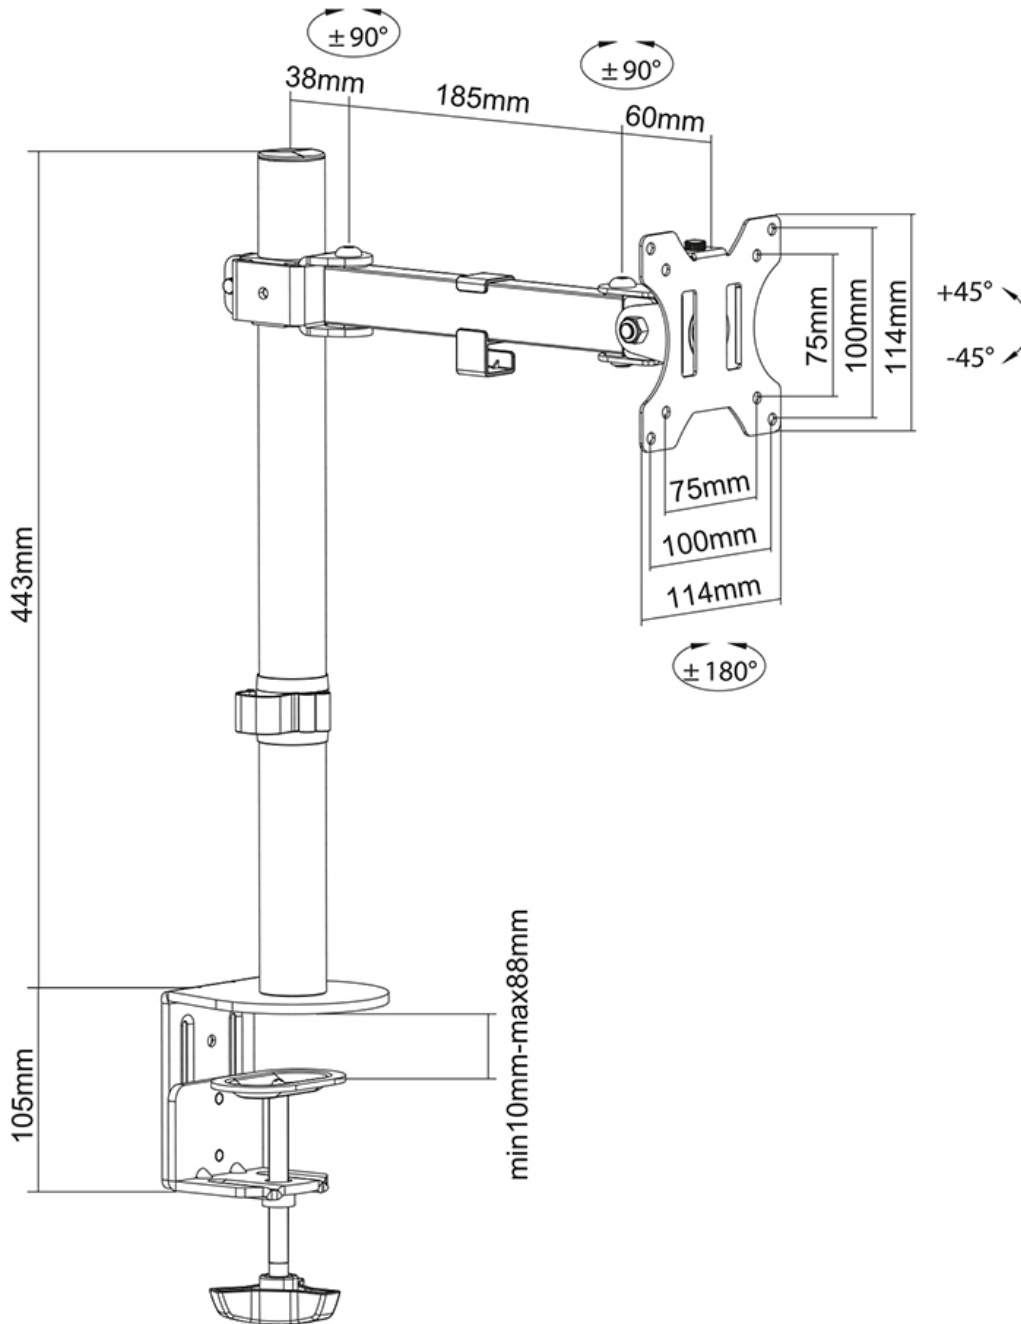

FPMA-D540BLACK

NEOMOUNTS SOPORTE DE ESCRITORIO

Neomounts