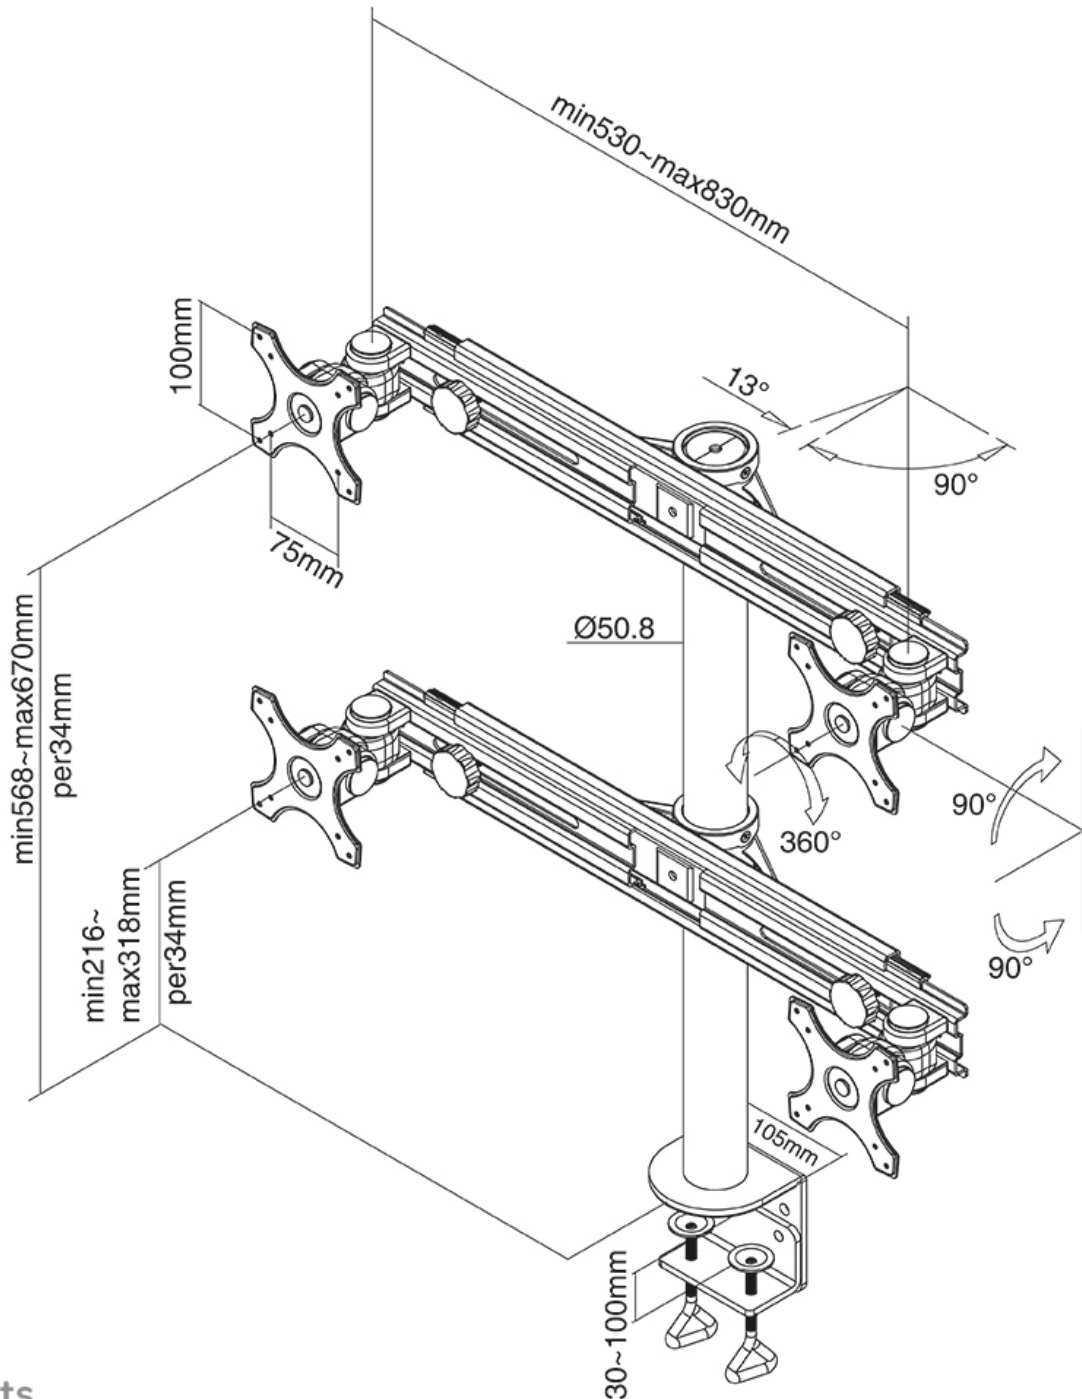

FPMA-D700D4

SOPORTE DE ESCRITORIO NEOMOUNTS PARA

Neomounts