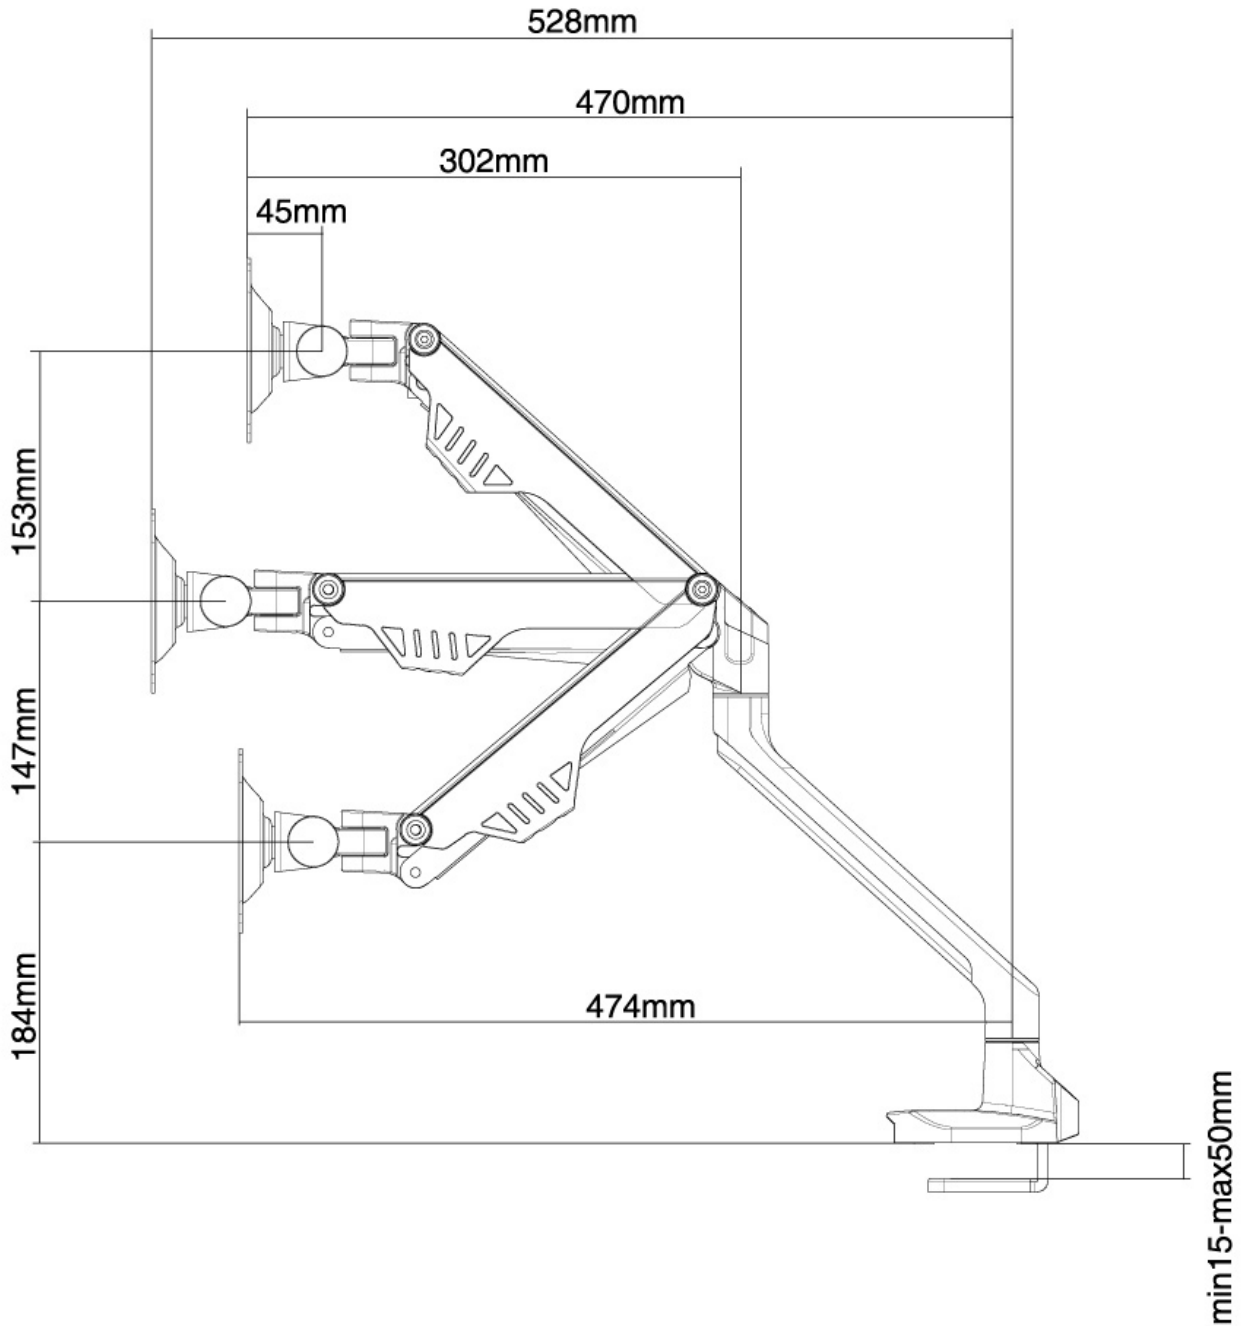

FPMA-D750SILVER

NEOMOUNTS FPMA-D750SILVER BRAZO DE

Neomounts