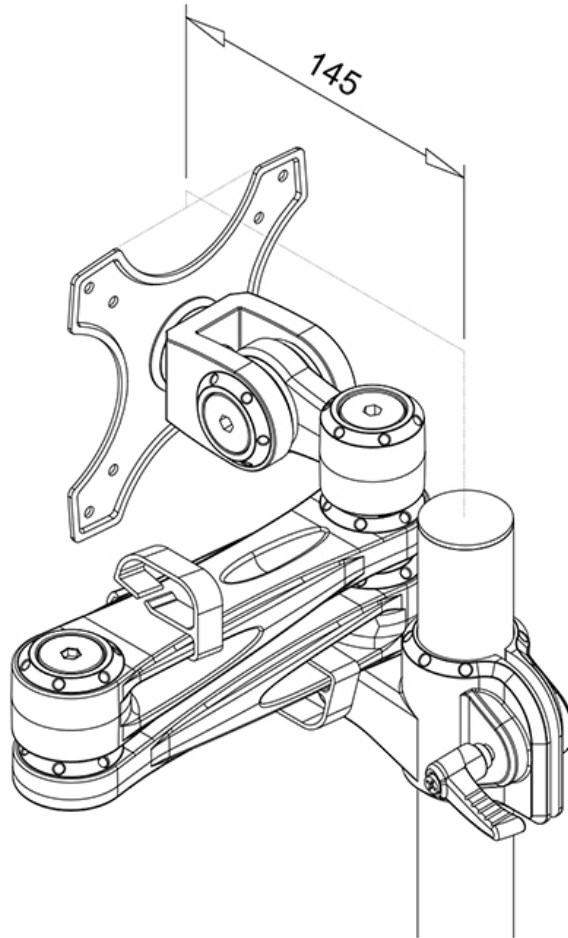

FPMA-D935

NEOMOUNTS FPMA-D935 BRAZO DE MONITOR

Neomounts

Measuring unit: mm