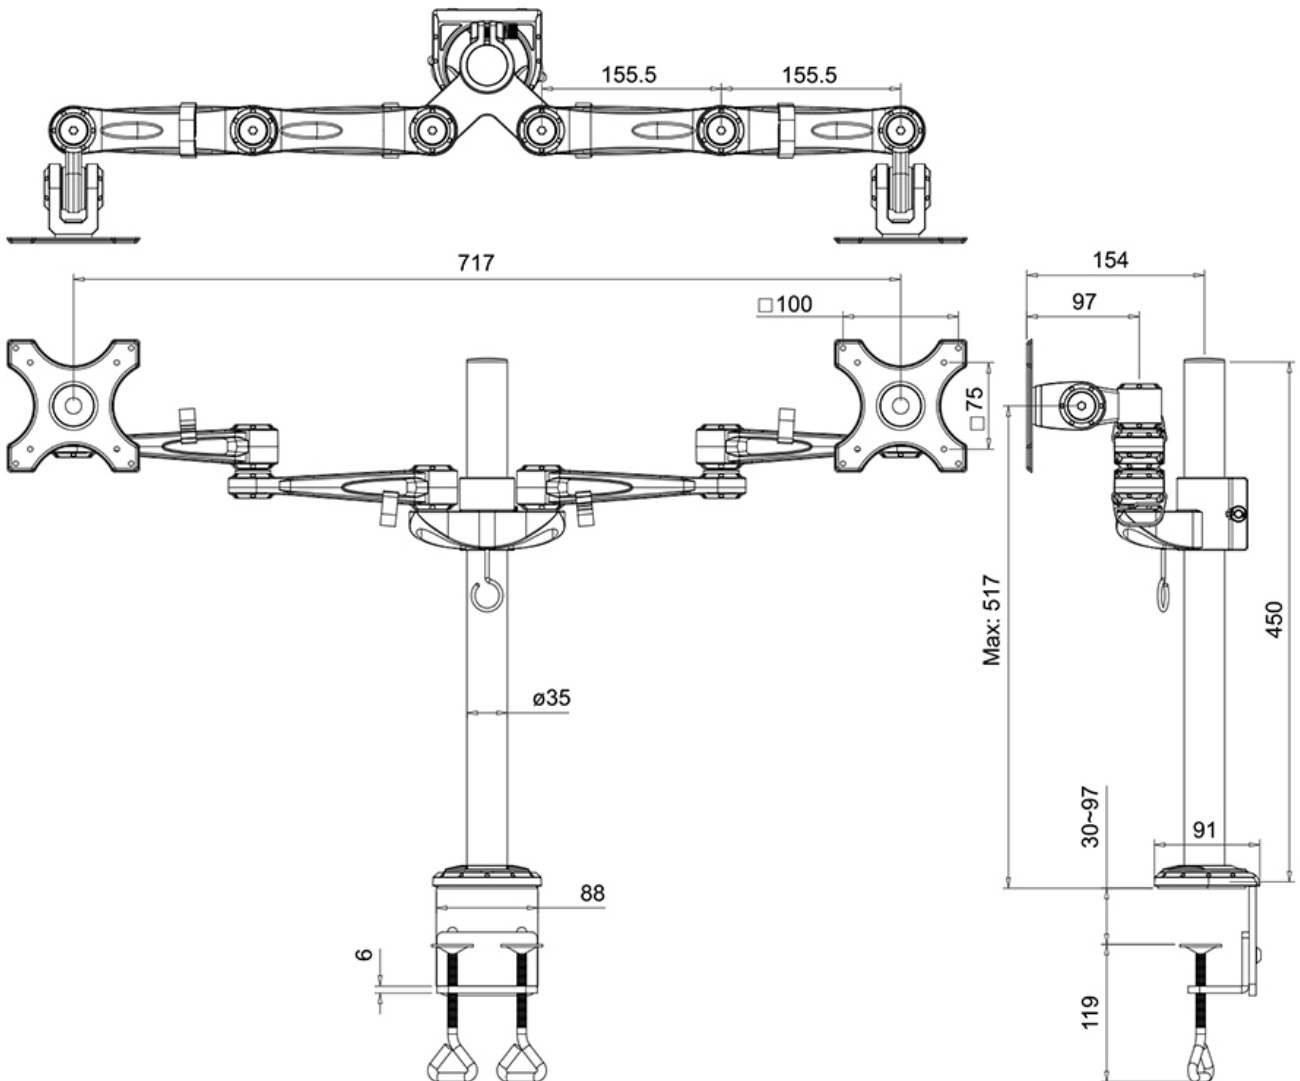

FPMA-D935D

SOPORTE DE ESCRITORIO NEOMOUNTS PARA

Neomounts

Measuring unit: mm