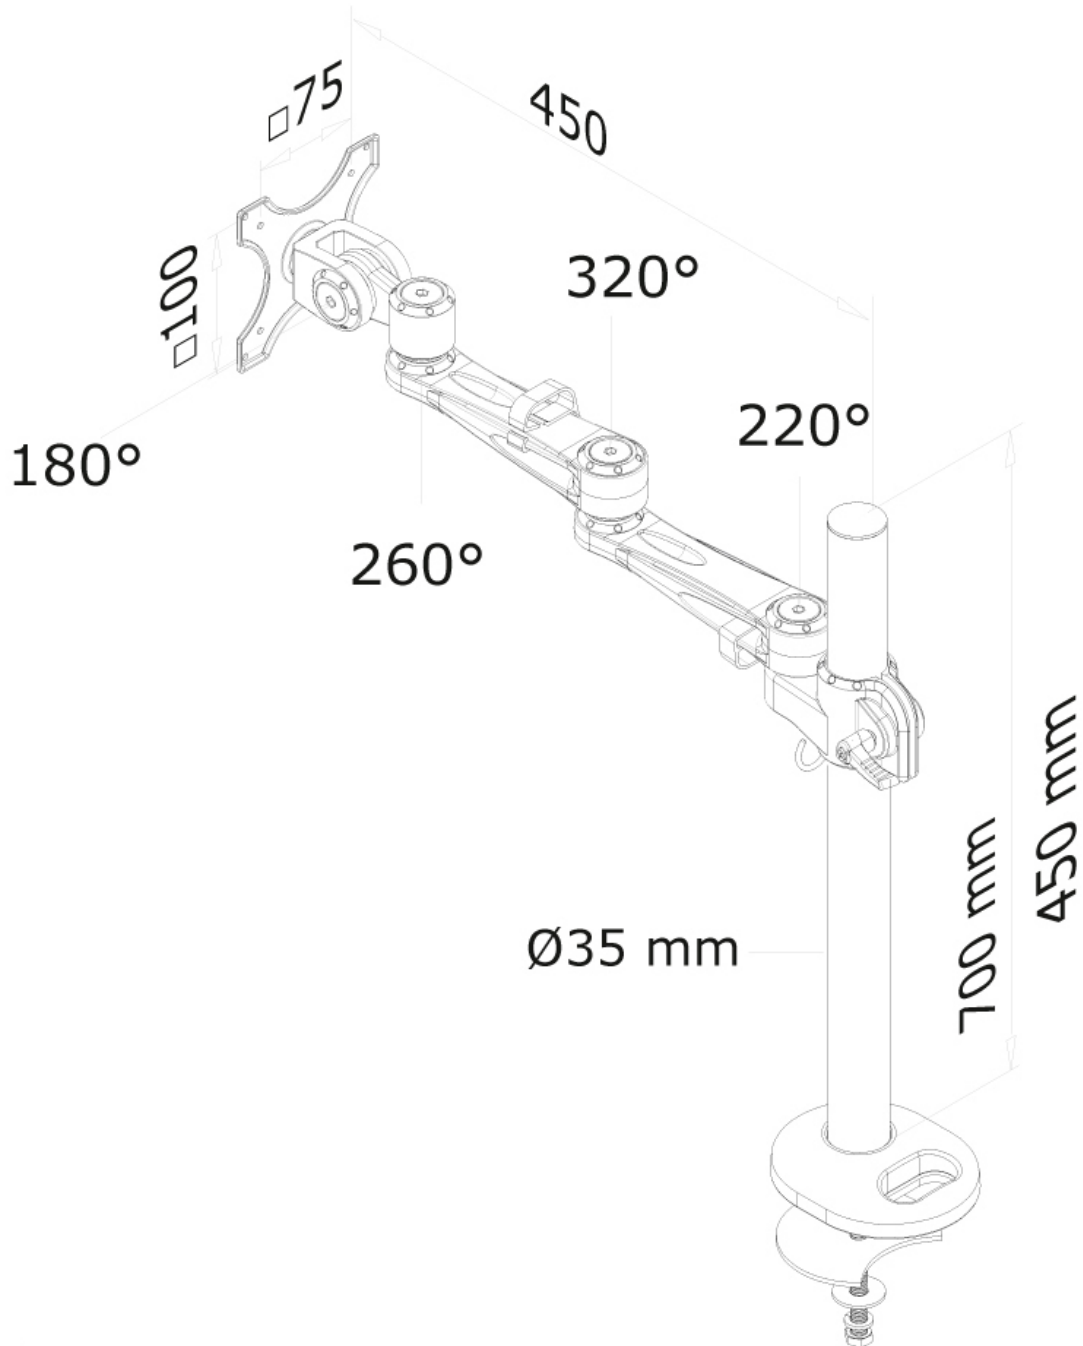

FPMA-D935G

SOPORTE DE ESCRITORIO NEOMOUNTS PARA

Neomounts

Measuring unit: mm