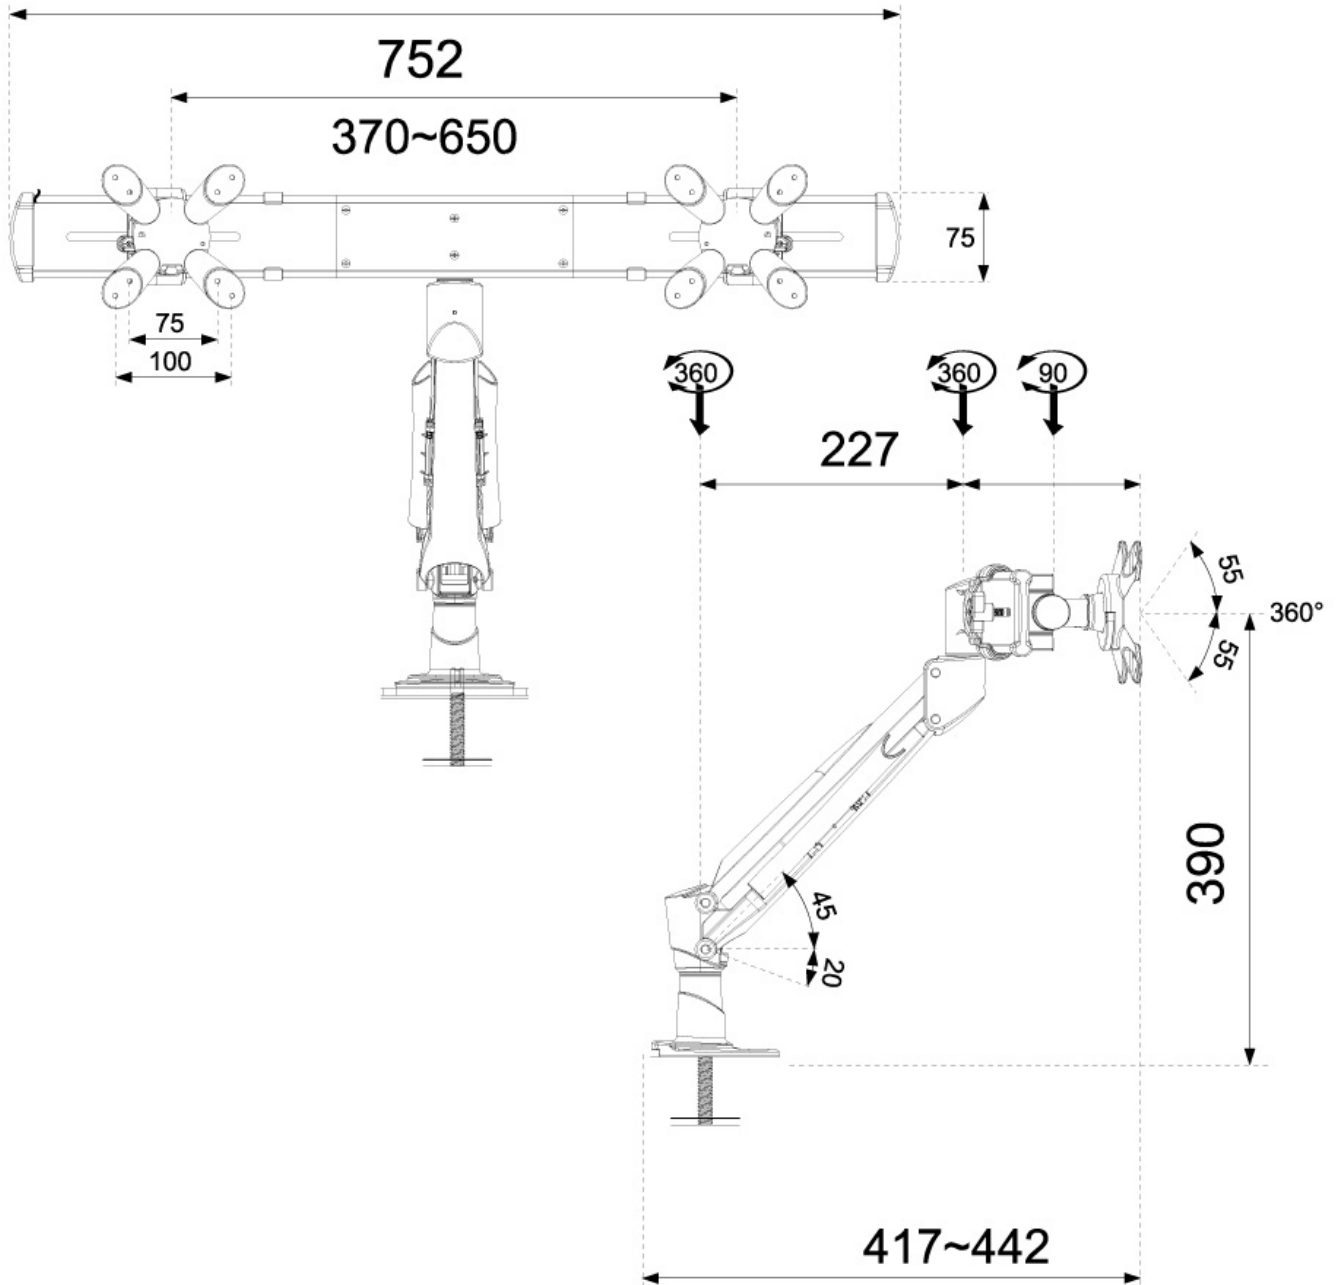

FPMA-D940DG

NEOMOUNTS FPMA-D940DG BRAZO DE

Neomounts

Measuring unit: mm