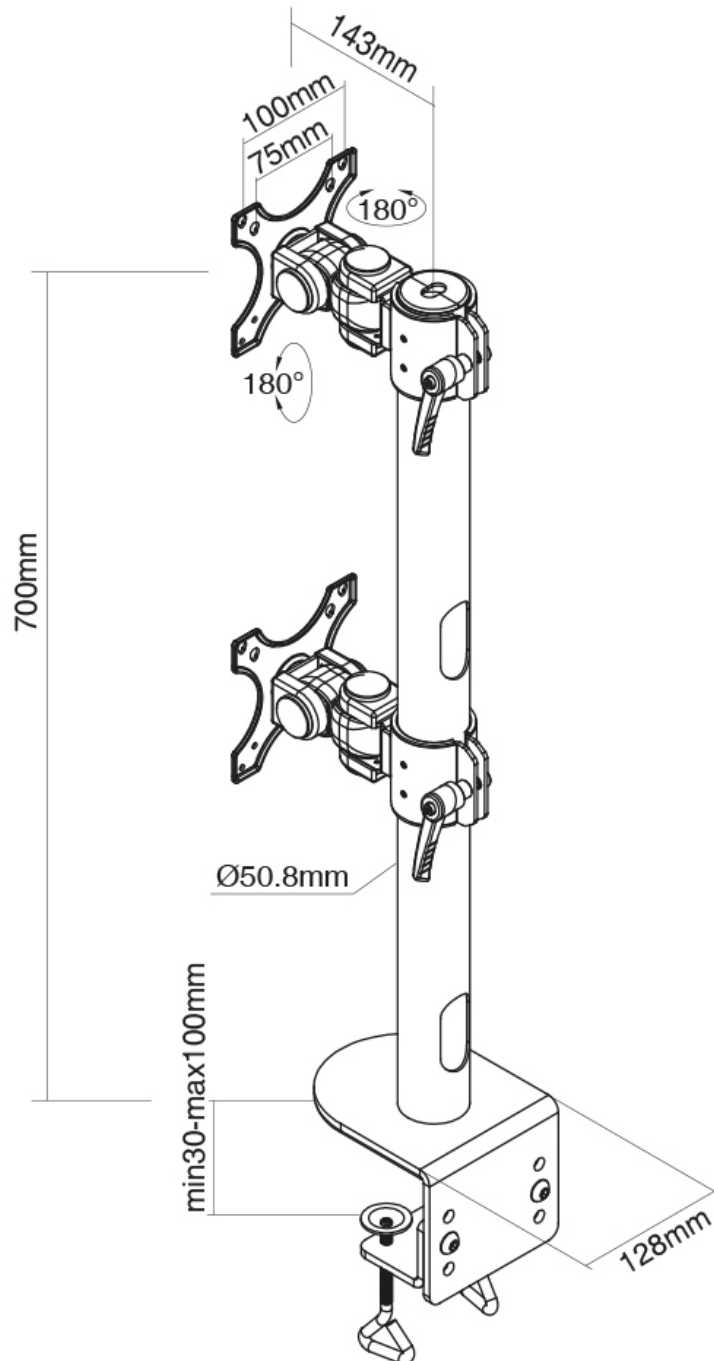

SOPORTE DE ESCRITORIO NEOMOUNTS PARA

Neomounts