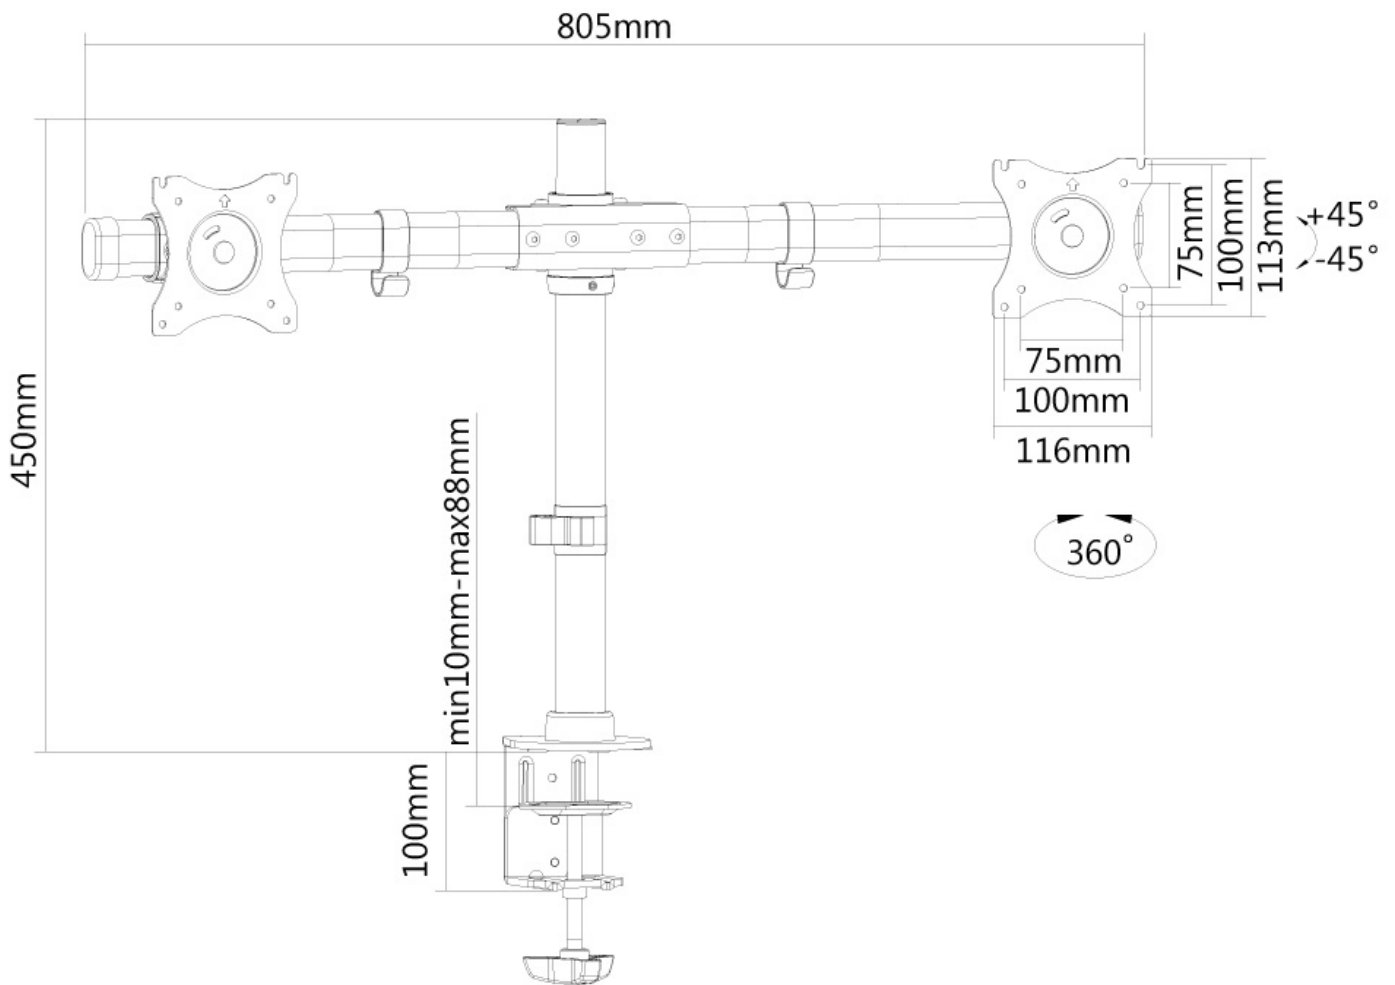

FPMA-DCB100DBLACK SOPORTE DE ESCRITORIO NEOMOUNTS PARA

Neomounts