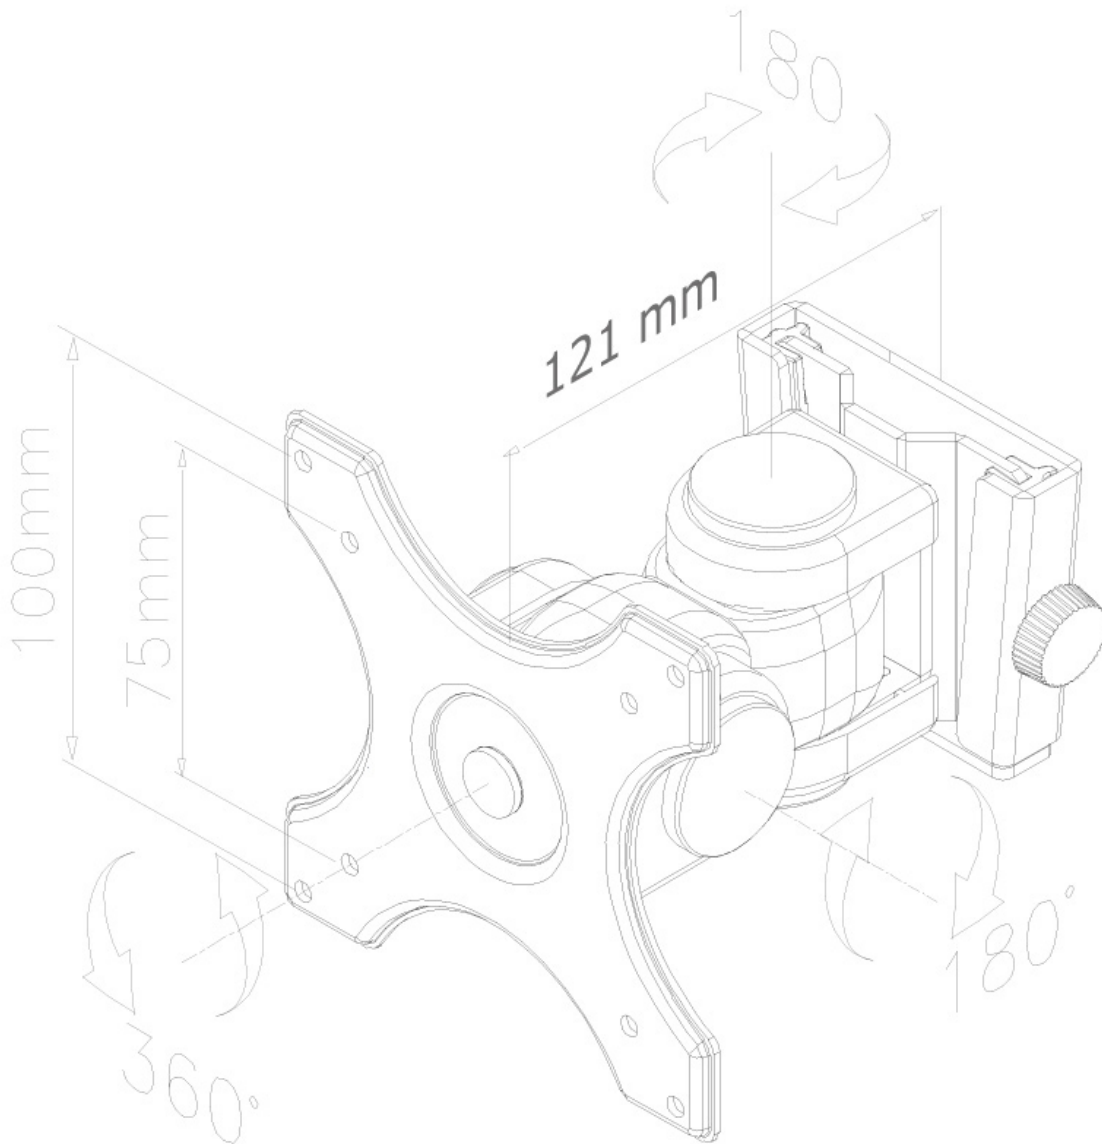

FPMA-W250BLACK

NEOMOUNTS SOPORTE DE PARED PARA

ESPECIFICACIONES

GENERAL

Tamaño mín. pantalla*	10 inch
Tamaño máx. pantalla*	30 inch
Peso mínimo	0 kg (por pantalla)
Peso máximo	12 kg (por pantalla)
Pantallas	1
VESA mínimo	75x75 mm
VESA máximo	100x100 mm
Distancia a la pared	12 cm

FUNCIONALIDAD

Tipo	Inclinación Rotar Girar Movimiento completo
Inclinación (grados)	180°
Giro (grados)	180°
Rotación (grados)	360°
Tipo de ajuste	Ninguno

INFORMACIÓN

Color	Negro
Material principal	Acero
Garantía	5 años
EAN code	8717371444808

Neomounts

Neomounts

Neomounts FPMA-W250BLACK soporte de pared para TV/monitor para pantallas de 10-30" - Negro

El soporte de pared Neomounts FPMA-W250BLACK es adecuado para pantallas planas de hasta 30" con una capacidad de peso máxima de 12 kg. El soporte puede inclinarse y girar para colocar la pantalla en la posición de visualización óptima.

El FPMA-W250BLACK tiene una profundidad de 12 cm y es adecuado para pantallas que cumplen con el patrón de agujeros VESA 75x75 a 100x100 mm.

FPMA-W250BLACK

NEOMOUNTS SOPORTE DE PARED PARA

Neomounts