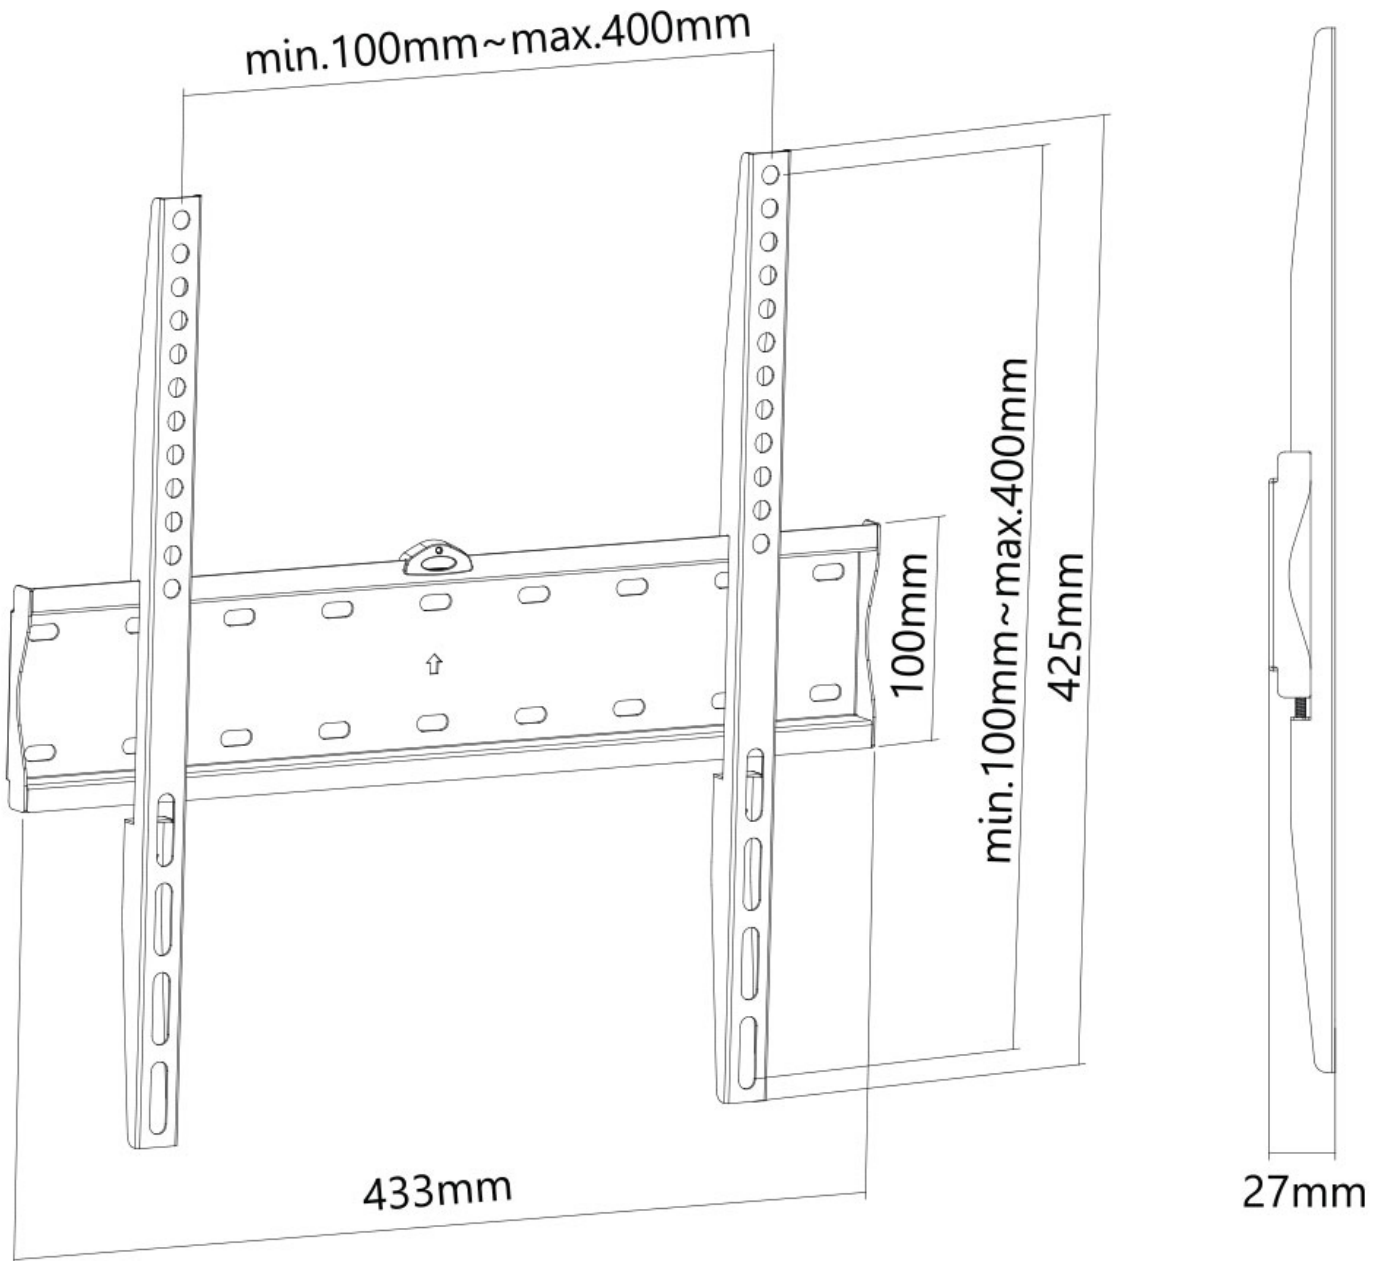

FPMA-W300BLACK

SOPORTE DE PARED PARA PANTALLA PLANA

Neomounts