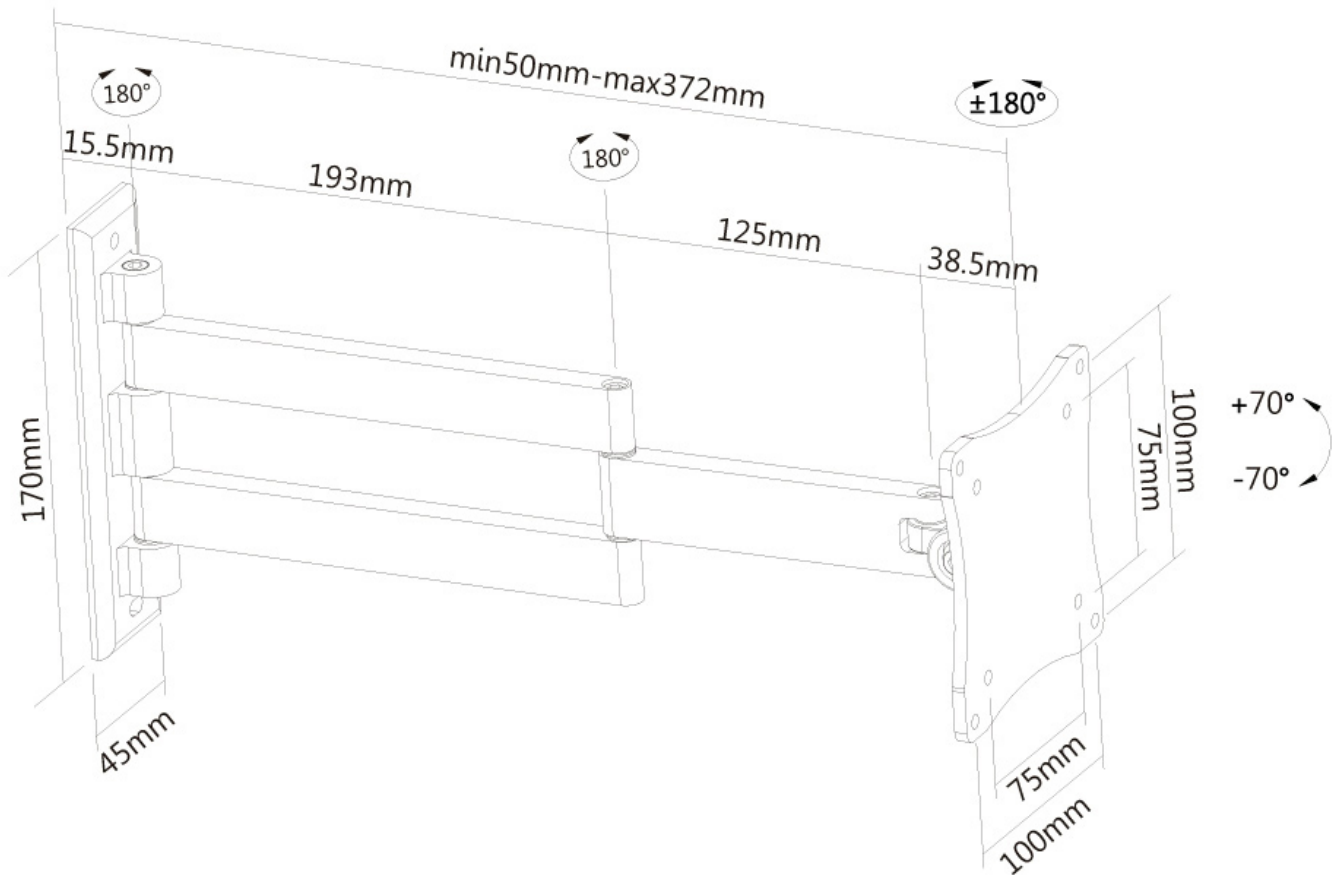

FPMA-W830BLACK

NEOMOUNTS SOPORTE DE PARED PARA

Neomounts