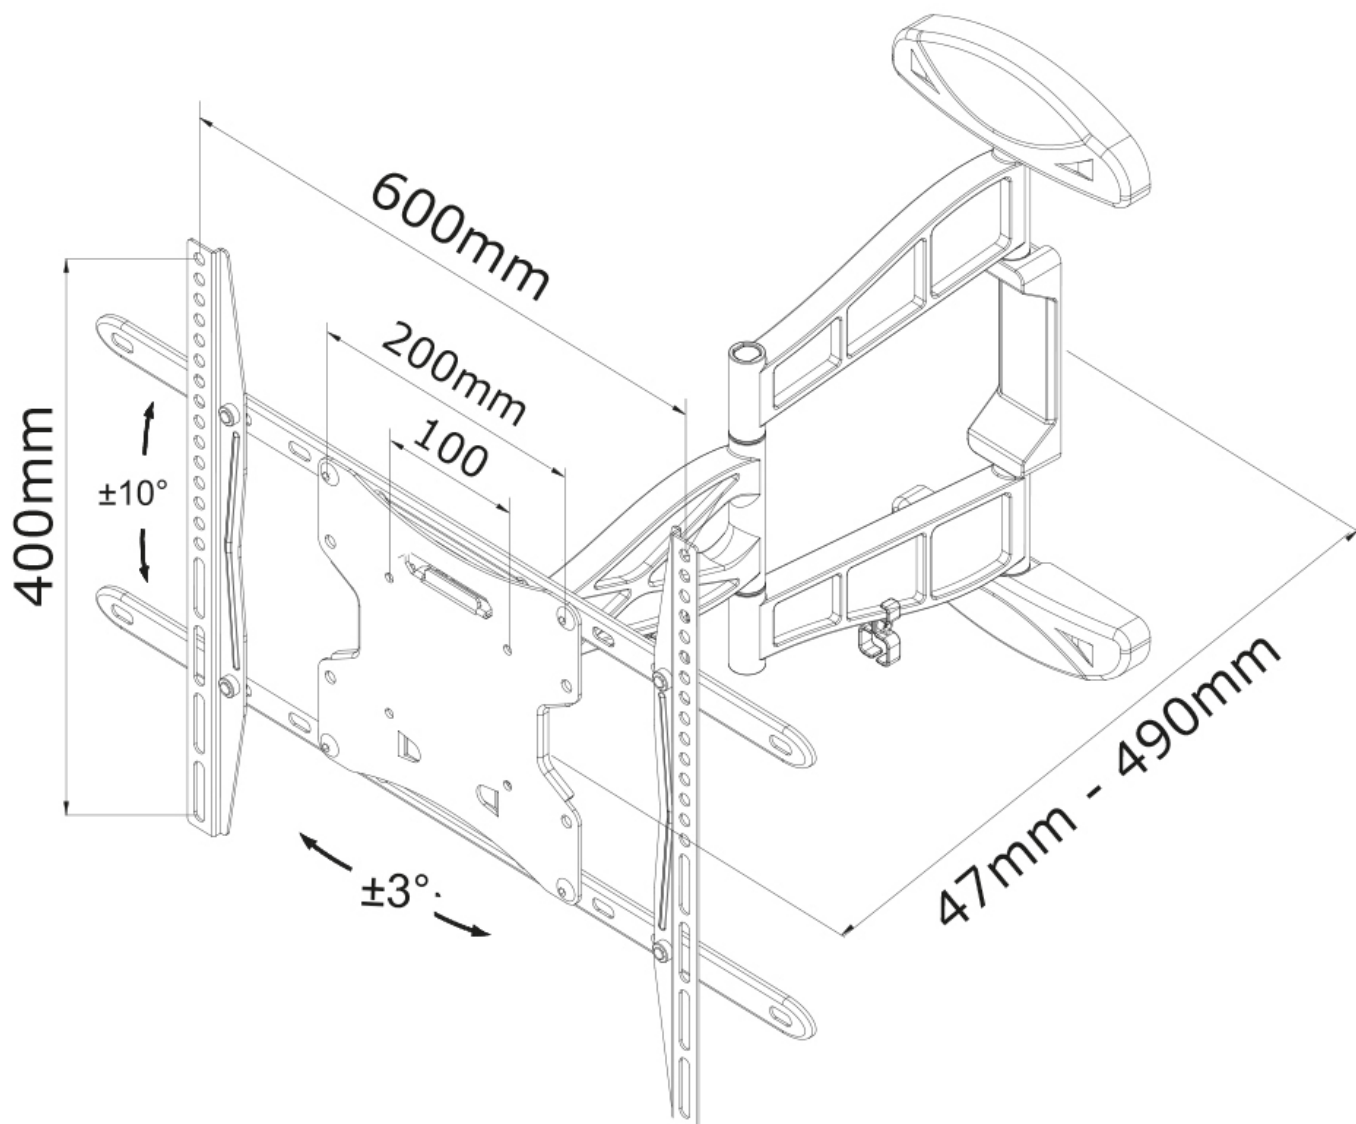

LED-W500

SOPORTE DE PARED NEOMOUNTS PARA TV

Neomounts