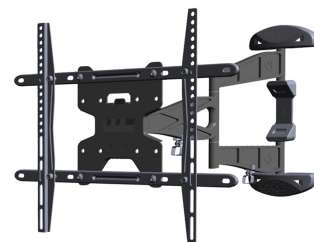

LED-W500

SOPORTE DE PARED NEOMOUNTS PARA TV

ESPECIFICACIONES

GENERAL

Tamaño mín. pantalla*	32 inch
Tamaño máx. pantalla*	60 inch
Peso máximo	30 kg (por pantalla)
Pantallas	1
VESA mínimo	100x100 mm
VESA máximo	600x400 mm
Distancia a la pared	4,7-49 cm

FUNCIONALIDAD

Tipo	Inclinación Rotar Girar Movimiento completo
Inclinación (grados)	10°
Giro (grados)	180°
Rotación (grados)	6°
Tipo de ajuste	Ninguno

INFORMACIÓN

Color	Negro
Material principal	Acero
Garantía	5 años
EAN code	8717371443733

Neomounts

Neomounts

El LED-W500 es un soporte de pared con 3 puntos de giro para pantallas LCD/LED/Plasma de hasta 60" (152 cm).

El soporte de pared Neomounts LED / PLASMA / LCD le permite montar un televisor LCD, LED o plasma a cualquier pared. Causa del patrón de orificios flexible de este sistema es este montaje en pared utilizable para casi todos los televisores de hasta 60" (152 cm). Usted es capaz de inclinar y girar su pantalla muy fácilmente.

Este soporte de pared es fácil de instalar utilizando el patrón de agujeros VESA en la parte posterior de su televisor. Este soporte de pared puede ser usado cuando la distancia máxima entre los agujeros (de izquierda a derecha) es de 60 cm. Los orificios superior e inferior permiten una distancia máxima de 40 cm.