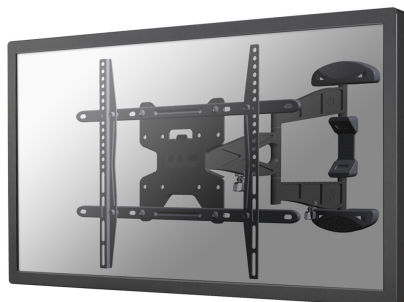

LED-W500

SOPORTE DE PARED NEOMOUNTS PARA TV

ESPECIFICACIONES

GENERAL

Tamaño mín. pantalla*	32 inch
Tamaño máx. pantalla*	60 inch
Peso máximo	30 kg (por pantalla)
Pantallas	1
VESA mínimo	100x100 mm
VESA máximo	600x400 mm
Distancia a la pared	4,7-49 cm

FUNCIONALIDAD

Tipo	Inclinación Rotar Girar Movimiento completo
Inclinación (grados)	10°
Giro (grados)	180°
Rotación (grados)	6°
Tipo de ajuste	Ninguno

INFORMACIÓN

Color	Negro
Material principal	Acero
Garantía	5 años
EAN code	8717371443733

Neomounts

Neomounts

El LED-W500 es un soporte de pared con 3 puntos de giro para pantallas LCD/LED/Plasma de hasta 60" (152 cm).

El soporte de pared Neomounts LED / PLASMA / LCD le permite montar un televisor LCD, LED o plasma a cualquier pared. Causa del patrón de orificios flexible de este sistema es este montaje en pared utilizable para casi todos los televisores de hasta 60" (152 cm). Usted es capaz de inclinar y girar su pantalla muy fácilmente.

Este soporte de pared es fácil de instalar utilizando el patrón de agujeros VESA en la parte posterior de su televisor. Este soporte de pared puede ser usado cuando la distancia máxima entre los agujeros (de izquierda a derecha) es de 60 cm. Los orificios superior e inferior permiten una distancia máxima de 40 cm.