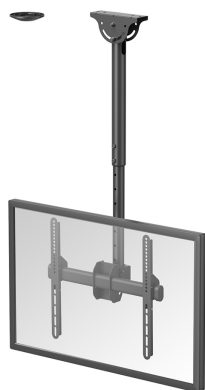

NM-C440BLACK

SOPORTE DE TECHO NEOMOUNTS PARA TV

ESPECIFICACIONES

GENERAL

| | |
|-----------------------|----------------------|
| Tamaño mín. pantalla* | 32 inch |
| Tamaño máx. pantalla* | 60 inch |
| Peso mínimo | 0 kg (por pantalla) |
| Peso máximo | 50 kg (por pantalla) |
| Pantallas | 1 |
| VESA mínimo | 200x200 mm |
| VESA máximo | 400x400 mm |

FUNCIONALIDAD

| | |
|-----------------------|--|
| Tipo | Movimiento completo Inclinación Rotar Girar |
| Ajuste de altura | 56-91 cm |
| Ajuste de profundidad | 8 cm |
| Inclinación (grados) | +0°, -25° |
| Giro (grados) | +180°, -180° |
| Rotación (grados) | +3°, -3° |
| Tipo de ajuste | Manual |

Neomounts

Neomounts

El NM-C440BLACK es un soporte de techo para pantallas de hasta 60".

El NM-C440BLACK es un soporte de techo para pantallas de hasta 60".

Este techo del LCD/LED/Plasma Neomounts montaje, modelo NM-C440BLACK, le permite montar una pantalla de hasta 60" en el techo. Este modelo permite a los usuarios girar, levantar, rotar (360 grados) y girar la pantalla LCD para una máxima eficiencia y confort. El ajuste de altura es 56 a 91 cm*. El soporte viene con una cubierta decorativa adicional para la instalación en techos suspendidos.

El montaje en el techo se puede conectar fácilmente a la parte trasera de cada pantalla debido al patrón de agujeros VESA universal. Máximo VESA 400x400 mm.

* El Neomounts NS-EP100BLACK es una barra de extensión para los modelos de soporte de techo NM-C440BLACK, NM-C440DBLACK y FPMA-C340BLACK. Esta barra puede ser usada como una extensión extra de la barra incluida en los modelos. De esta manera, la altura de los soportes del techo puede aumentar en 107,5 cm.