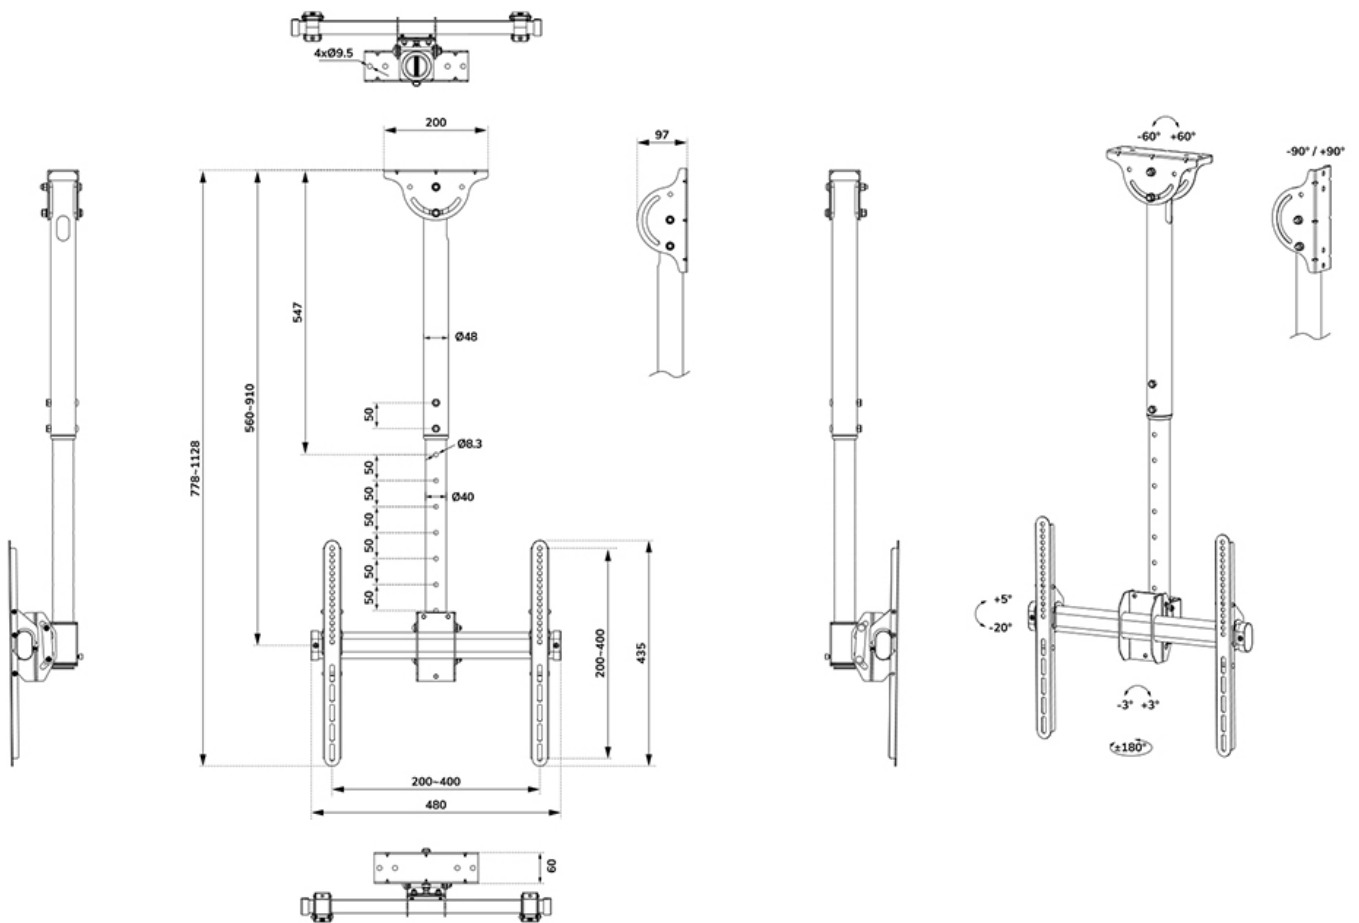

INFORMACIÓN

| | |
|--------------------|---------------|
| Color | Negro |
| Material principal | Acero |
| Garantía | 5 años |
| EAN code | 8717371445614 |

*Nota: Los tamaños en pulgadas indicados son sólo una indicación, combinados con el peso y los tamaños VESA. El peso máximo y el tamaño VESA son restricciones absolutas para los productos y no deben superarse.

Neomounts

Neomounts

El NM-C440BLACK es un soporte de techo para pantallas de hasta 60".

El NM-C440BLACK es un soporte de techo para pantallas de hasta 60".

Este techo del LCD/LED/Plasma Neomounts montaje, modelo NM-C440BLACK, le permite montar una pantalla de hasta 60" en el techo. Este modelo permite a los usuarios girar, levantar, rotar (360 grados) y girar la pantalla LCD para una máxima eficiencia y confort. El ajuste de altura es 56 a 91 cm*. El soporte viene con una cubierta decorativa adicional para la instalación en techos suspendidos.

El montaje en el techo se puede conectar fácilmente a la parte trasera de cada pantalla debido al patrón de agujeros VESA universal. Máximo VESA 400x400 mm.

* El Neomounts NS-EP100BLACK es una barra de extensión para los modelos de soporte de techo NM-C440BLACK, NM-C440DBLACK y FPMA-C340BLACK. Esta barra puede ser usada como una extensión extra de la barra incluida en los modelos. De esta manera, la altura de los soportes del techo puede aumentar en 107,5 cm.

NM-C440BLACK

SOPORTE DE TECHO NEOMOUNTS PARA TV

Neomounts

Measuring unit: mm