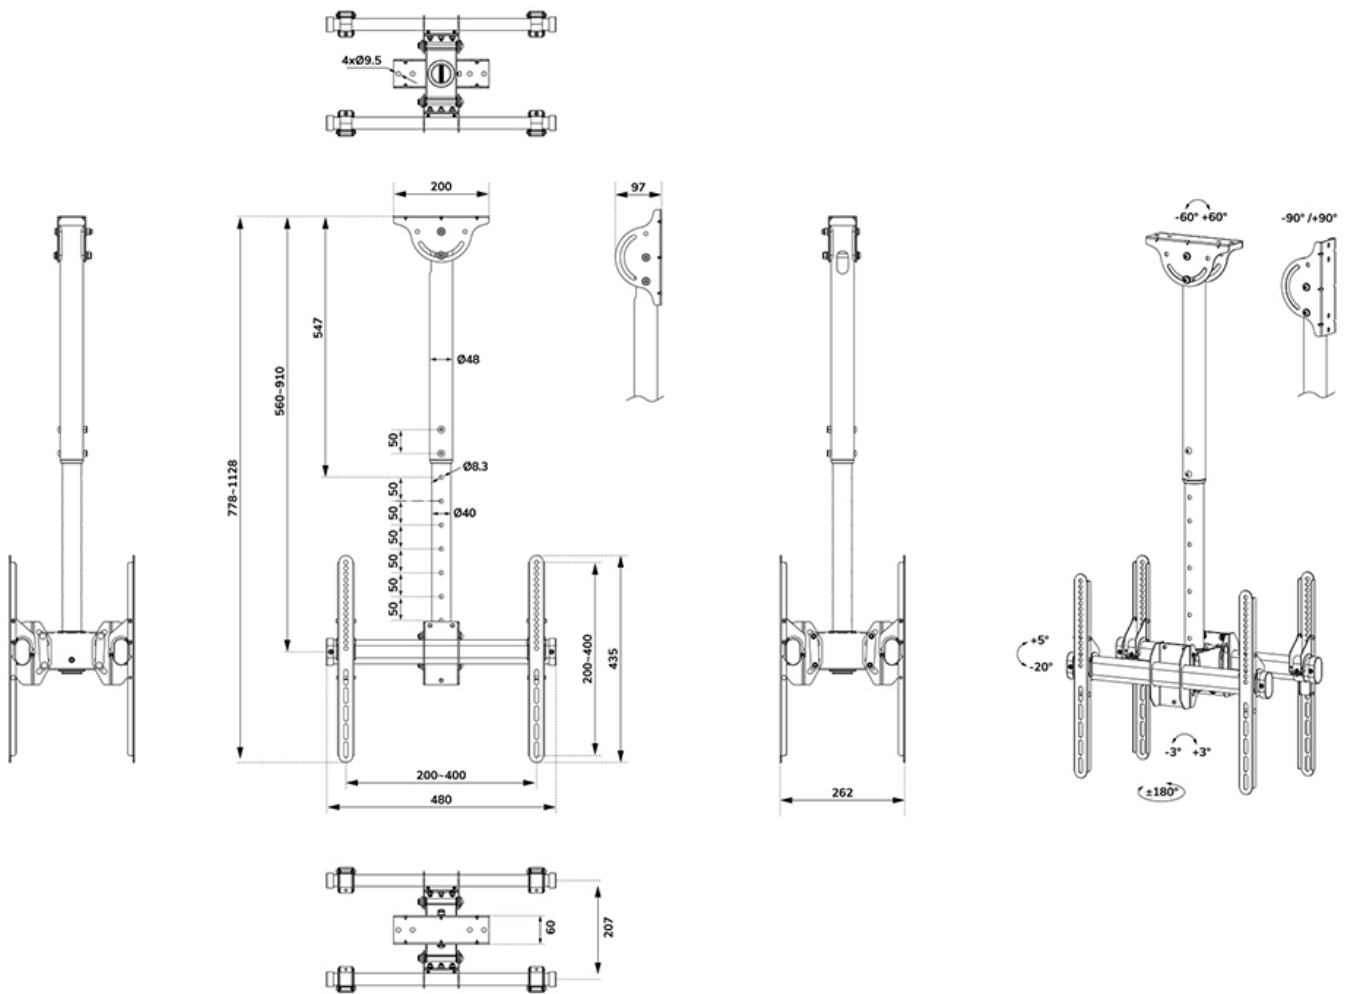

NM-C440DBLACK

SOPORTE DE TECHO NEOMOUNTS PARA TV

Neomounts

Measuring unit: mm