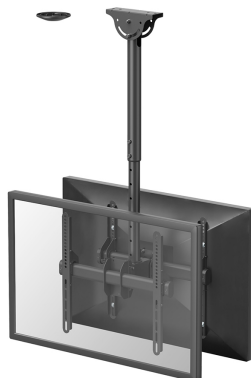

#### FUNCIONALIDAD

Tipo	Movimiento completo Inclinación Rotar Girar
Ajuste de altura	56-91 cm
Ajuste de profundidad	8 cm
Inclinación (grados)	+5°, -20°
Giro (grados)	360°
Rotación (grados)	+3°, -3°
Tipo de ajuste	Manual

Neomounts

Neomounts

**El NM-C440DBLACK es un soporte de techo para pantallas LCD/LED/TFT de hasta 60" (152 cm).**

El NM-C440DBLACK es un soporte de techo para pantallas LCD/LED/Plasma de hasta 60" (152 cm).

Este techo del LCD/LED/Plasma Neomounts montaje, modelo NM-C440DBLACK, le permite montar una pantalla de hasta 60" en el techo. Este modelo permite a los usuarios girar, levantar, rotar (360 grados) y girar la pantalla LCD para una máxima eficiencia y confort. El ajuste de altura es 56 a 91 cm\*. El soporte viene con una cubierta decorativa adicional para la instalación en techos suspendidos.

El montaje en el techo se puede conectar fácilmente a la parte trasera de cada pantalla debido al patrón de agujeros VESA universal. Máximo VESA 400x400 mm.

\* El Neomounts NS-EP100BLACK es una barra de extensión para los modelos de soporte de techo NM-C440BLACK, NM-C440DBLACK y FPMA-C340BLACK. Esta barra puede ser usada como una extensión extra de la barra incluida en los modelos. De esta manera, la altura de los soportes del techo puede aumentar en 107,5 cm.