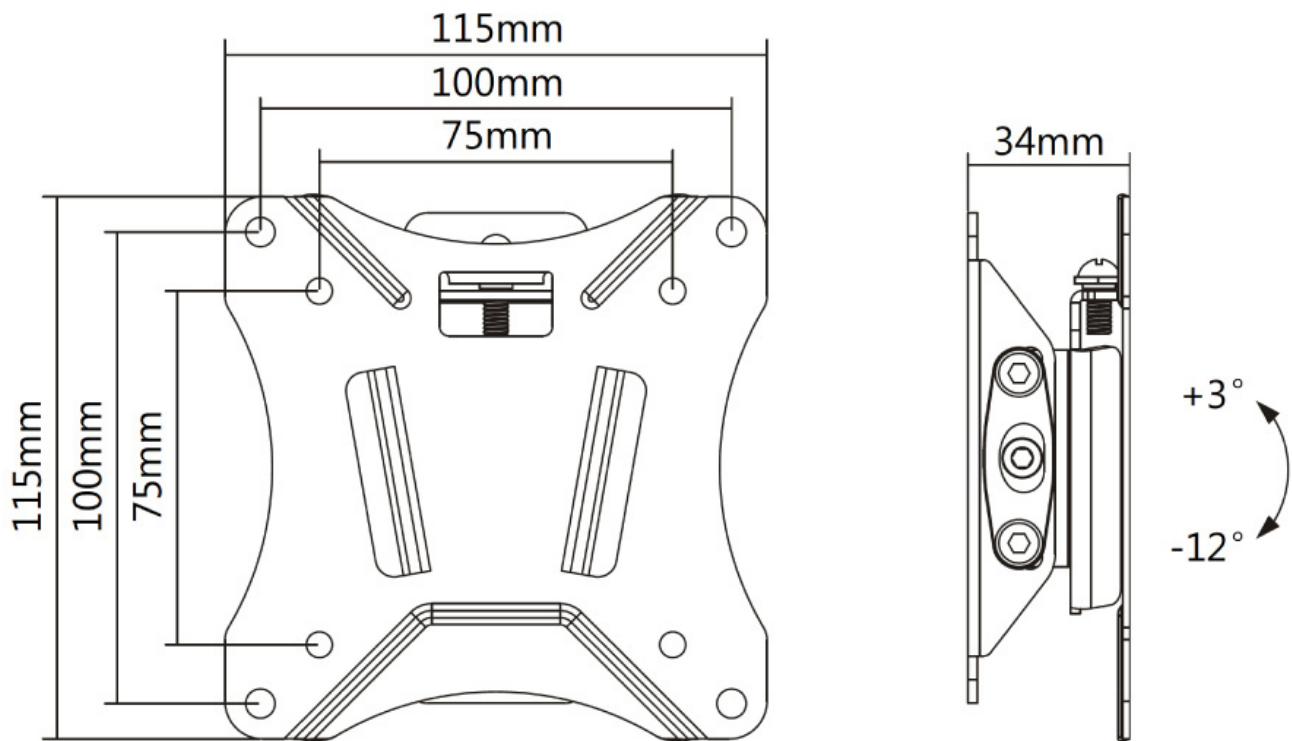

NM-W60BLACK

SOPORTE DE PARED NEOMOUNTS PARA TV

ESPECIFICACIONES

GENERAL

Tamaño mín. pantalla*	10 inch
Tamaño máx. pantalla*	30 inch
Peso mínimo	0 kg (por pantalla)
Peso máximo	25 kg (por pantalla)
Pantallas	1
VESA mínimo	75x75 mm
VESA máximo	100x100 mm
Distancia a la pared	3,4 cm

FUNCIONALIDAD

Tipo	Inclinación
Inclinación (grados)	+3°, -12°
Tipo de ajuste	Ninguno

INFORMACIÓN

Color	Negro
Material principal	Acero
Garantía	5 años
EAN code	8717371445829

*Nota: Los tamaños en pulgadas indicados son sólo una indicación, combinados con el peso y los tamaños VESA. El peso máximo y el tamaño VESA son restricciones absolutas para los productos y no deben superarse.

El NM-W60BLACK es un soporte de pared basculable para pantallas LCD/LED de hasta 30".

El televisor LED de montaje en pared Neomounts, modelo NM-W60BLACK, le permite montar un televisor LED para cualquier pared. Causa del patrón de orificios flexible de este sistema es el soporte de pared utilizable para casi todos los televisores LED de hasta 30 pulgadas. Este soporte de pared permite a los usuarios inclinar pantallas de hasta 15 grados.

Este soporte de pared es fácil de instalar utilizando el patrón de agujeros VESA en la parte posterior de su televisor.

NM-W60BLACK

SOPORTE DE PARED NEOMOUNTS PARA TV

Neomounts