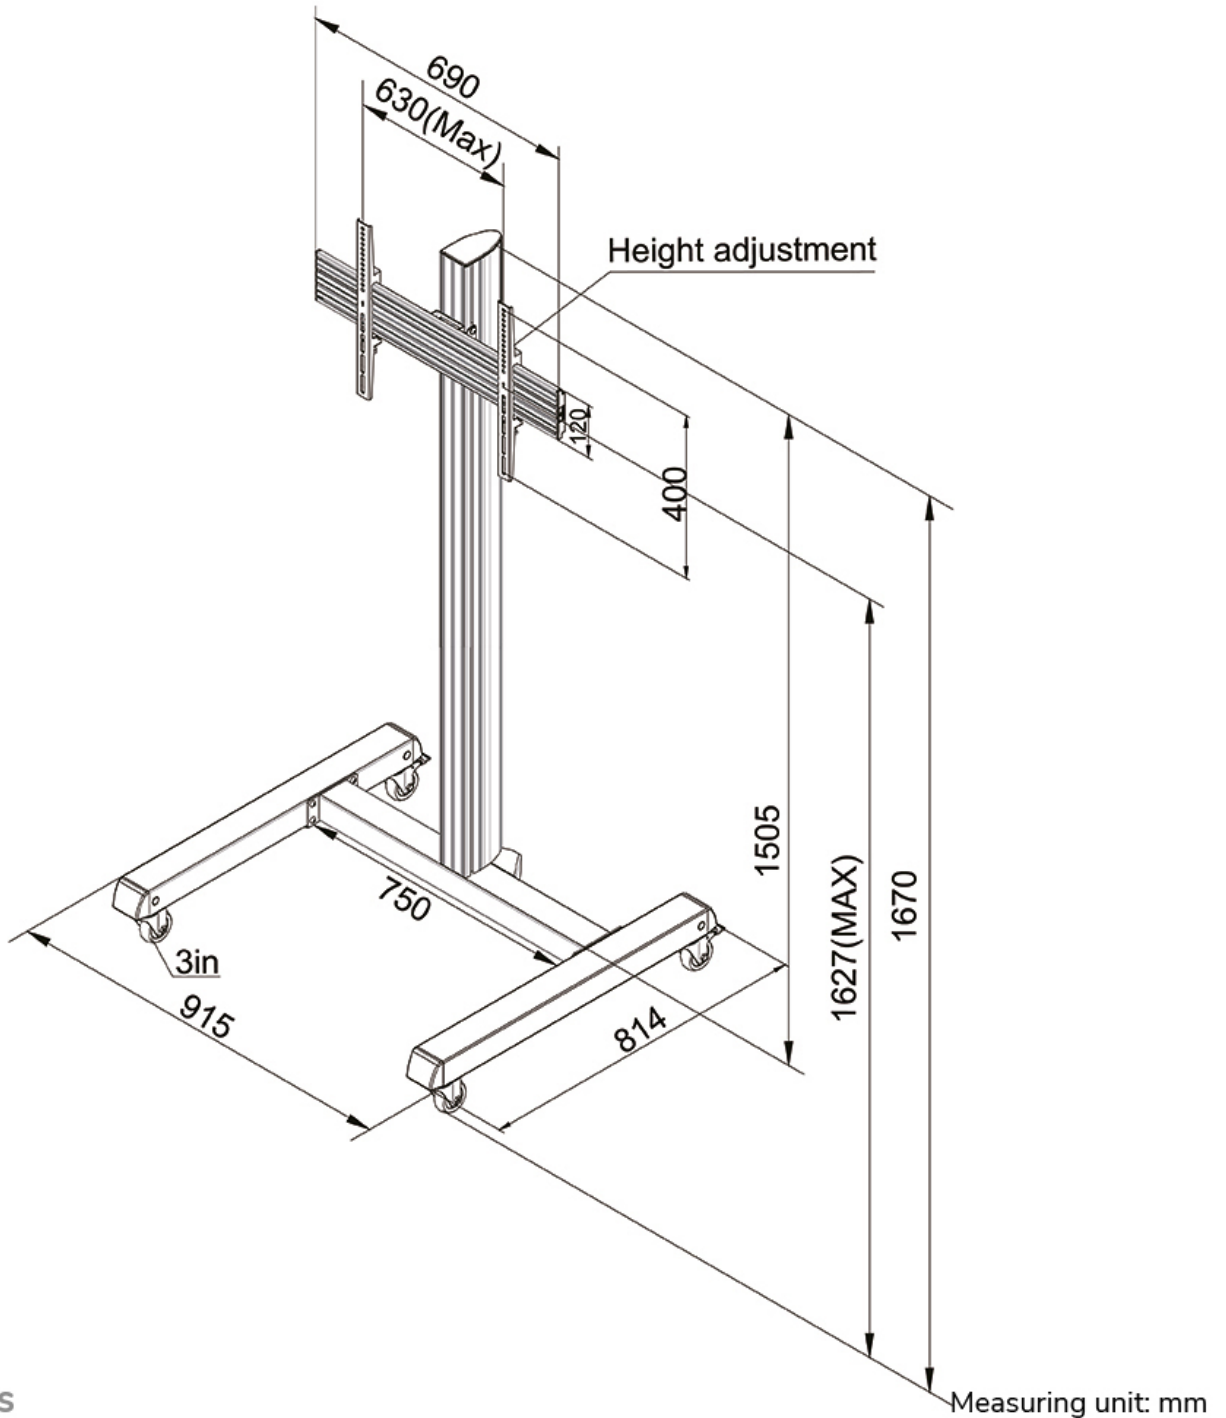

NMPRO-M1

SOPORTE DE SUELO MÓVIL NEOMOUNTS PRO

Neomounts