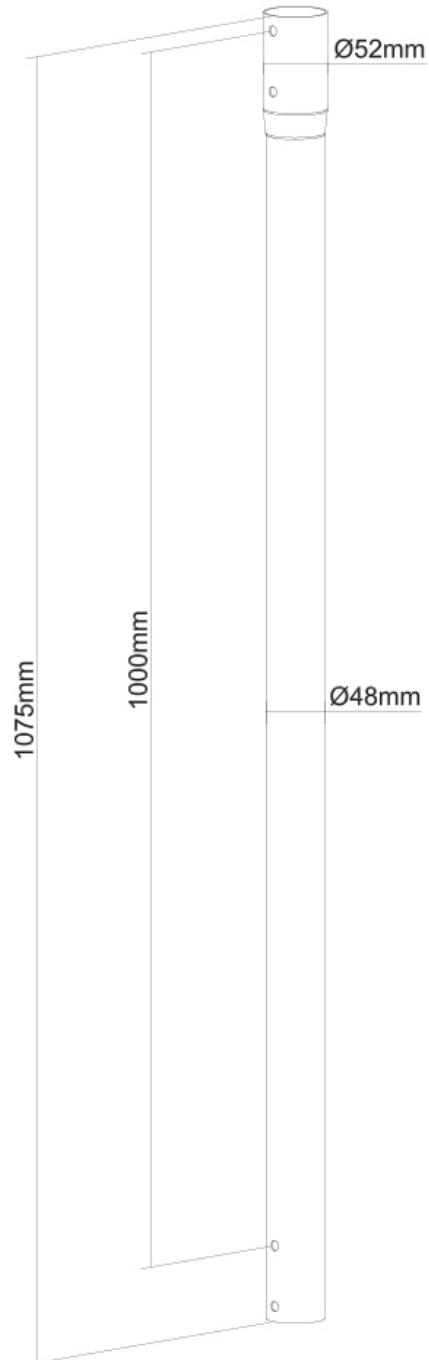

NS-EP100BLACK

BARRA DE EXTENSIÓN NEOMOUNTS

Neomounts