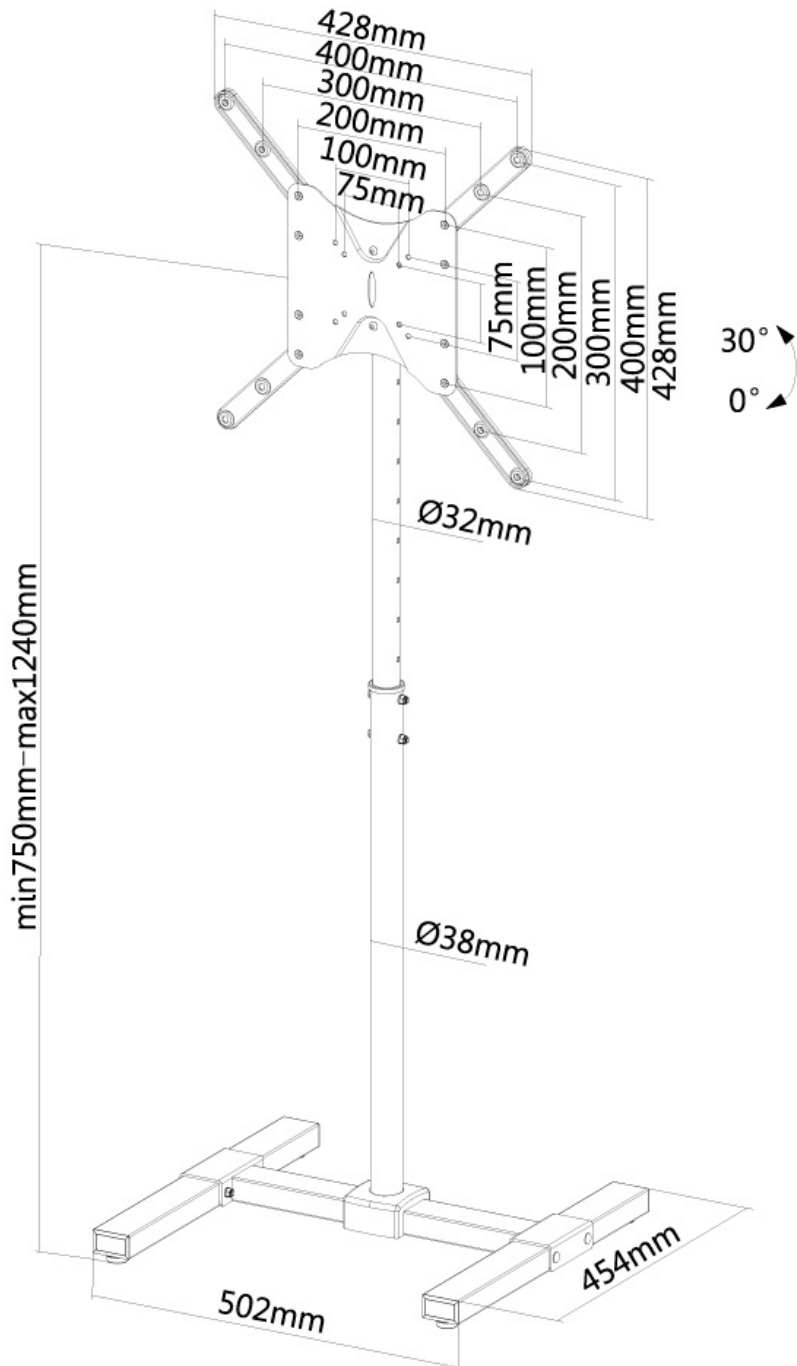

NS-FS100BLACK

SOPORTE DE SUELO NEOMOUNTS PARA TV

Neomounts