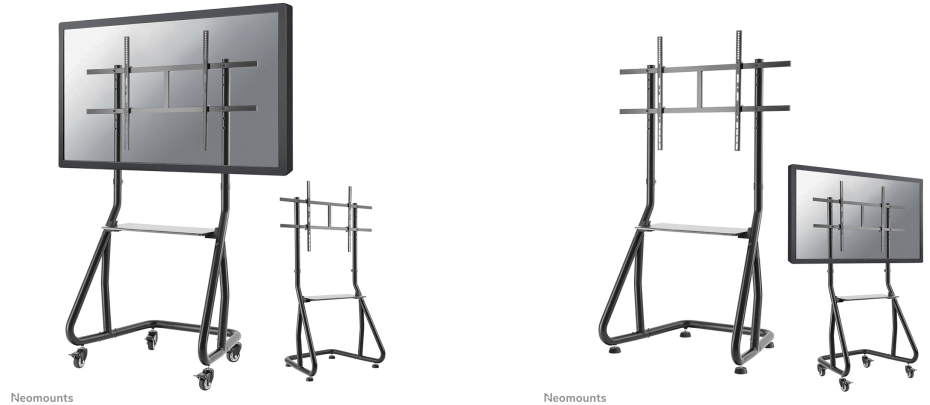

#### GENERAL

Tamaño mín. pantalla*	60 inch
Tamaño máx. pantalla*	100 inch
Peso mínimo	0 kg (por pantalla)
Peso máximo	100 kg (por pantalla)
Pantallas	1
VESA mínimo	200x200 mm
VESA máximo	1000x600 mm

#### FUNCIONALIDAD

Tipo	Fijo
Ajuste de altura	135-153 cm
Ancho	110 cm
Profundidad	68 cm
Tipo de ajuste	Manual

**El NS-M3800BLACK es un soporte de suelo móvil para pantallas LCD/LED/Plasma de hasta 100" (254 cm).**

El Neomounts NS-M3800BLACK es un soporte de suelo móvil para pantallas LCD / Plasma de hasta 100" (254 cm). Con este producto en las ruedas que tiene una flexibilidad perfecta para colocar la pantalla plana donde quieras. Un estante para un jugador portátil o DVD está incluido. Los cables pueden ser colocados en la columna. El carro está equipado con cuatro ruedas giratorias, de las cuales las dos ruedas delanteras están equipadas con un freno. El soporte de suelo también viene con cuatro pies de nivelación.

Adecuado para pantallas entre 60-100" con un peso máximo de 100 kg y un patrón de agujeros VESA máximo de 1000x600 mm.

Perfecto para exposiciones, salas de presentación, salas de clase y hospitalarios!