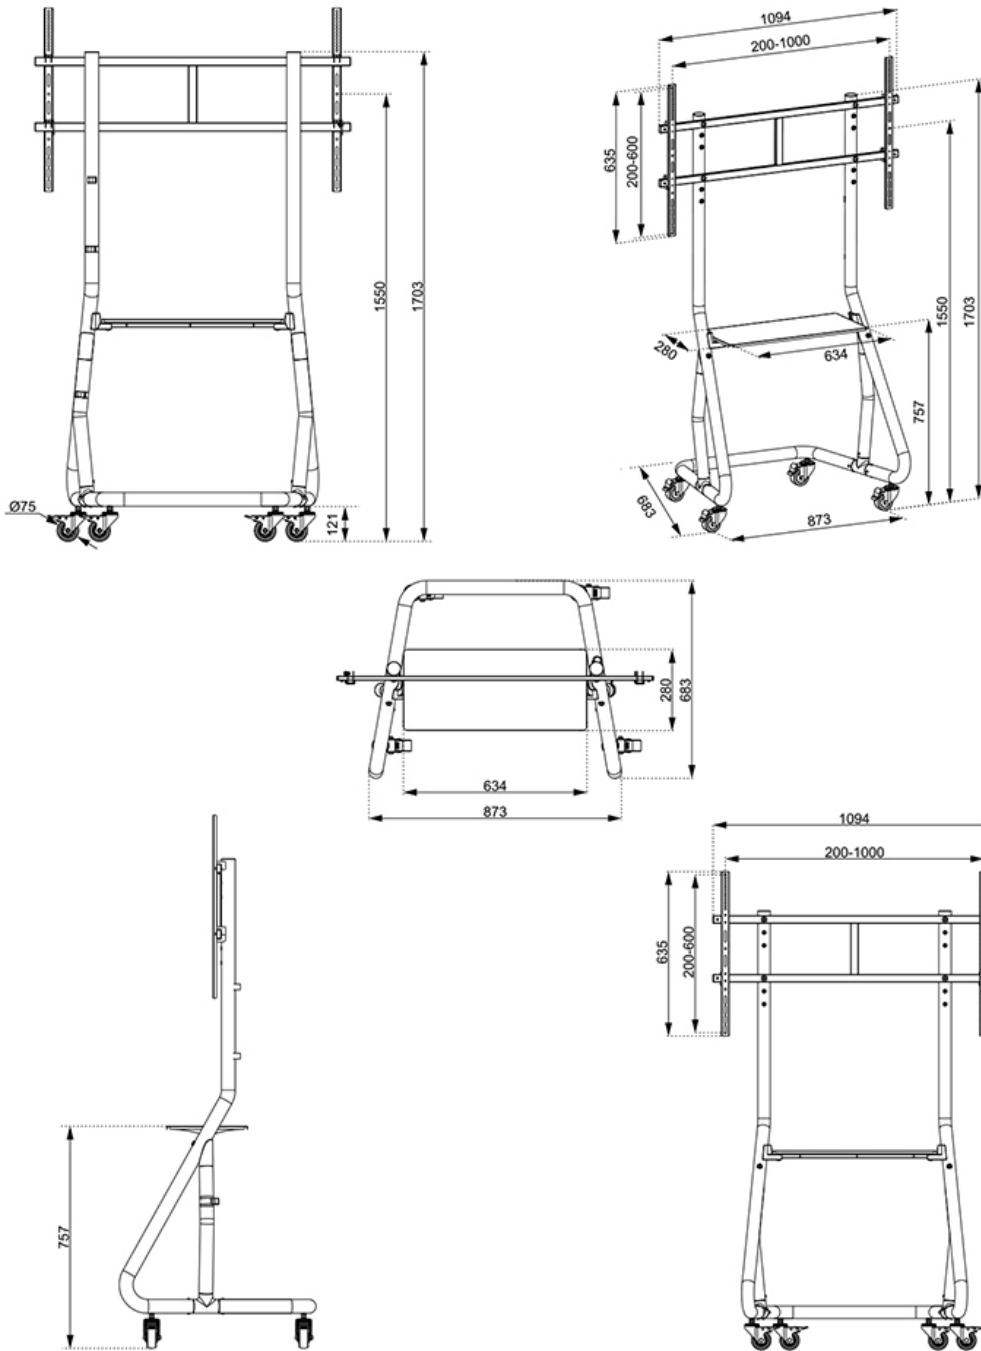

NS-M3800BLACK

SOPORTE DE SUELO MÓVIL NEOMOUNTS

Neomounts

Measuring unit: mm