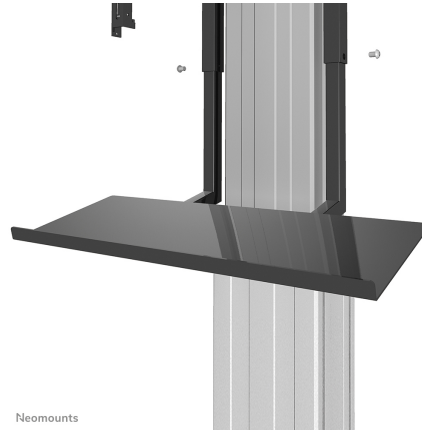

PLASMA-M2250KEYB NEOMOUNTS PLASMA-M2250KEYB SOPORTE

ESPECIFICACIONES

GENERAL

Peso mínimo	0 kg (por pantalla)
Peso máximo	5 kg (por pantalla)

FUNCIONALIDAD

Ajuste de ancho	60 cm
Ajuste de profundidad	19,5 cm

INFORMACIÓN

Color	Negro
Material principal	Acero
Garantía	5 años
EAN code	8717371449964

*Nota: Los tamaños en pulgadas indicados son sólo una indicación, combinados con el peso y los tamaños VESA. El peso máximo y el tamaño VESA son restricciones absolutas para los productos y no deben superarse.

Neomounts PLASMA-M2250KEYB Soporte multimedia - máx 5 kg - adecuado para PLASMA-M2250/W2250BLACK/SILVER - negro

El modelo Neomounts PLASMA-M2250KEYB es una estantería universal portátil para los carros eléctricos de altura regulable PLASMA-M2250- y PLASMA-W2250.

El estante portátil se puede montar en la columna de altura ajustable y la placa tiene una anchura de 50 cm y una profundidad de 45 cm.

Todo el material de instalación se incluye con el producto. Garantía: 5 años.