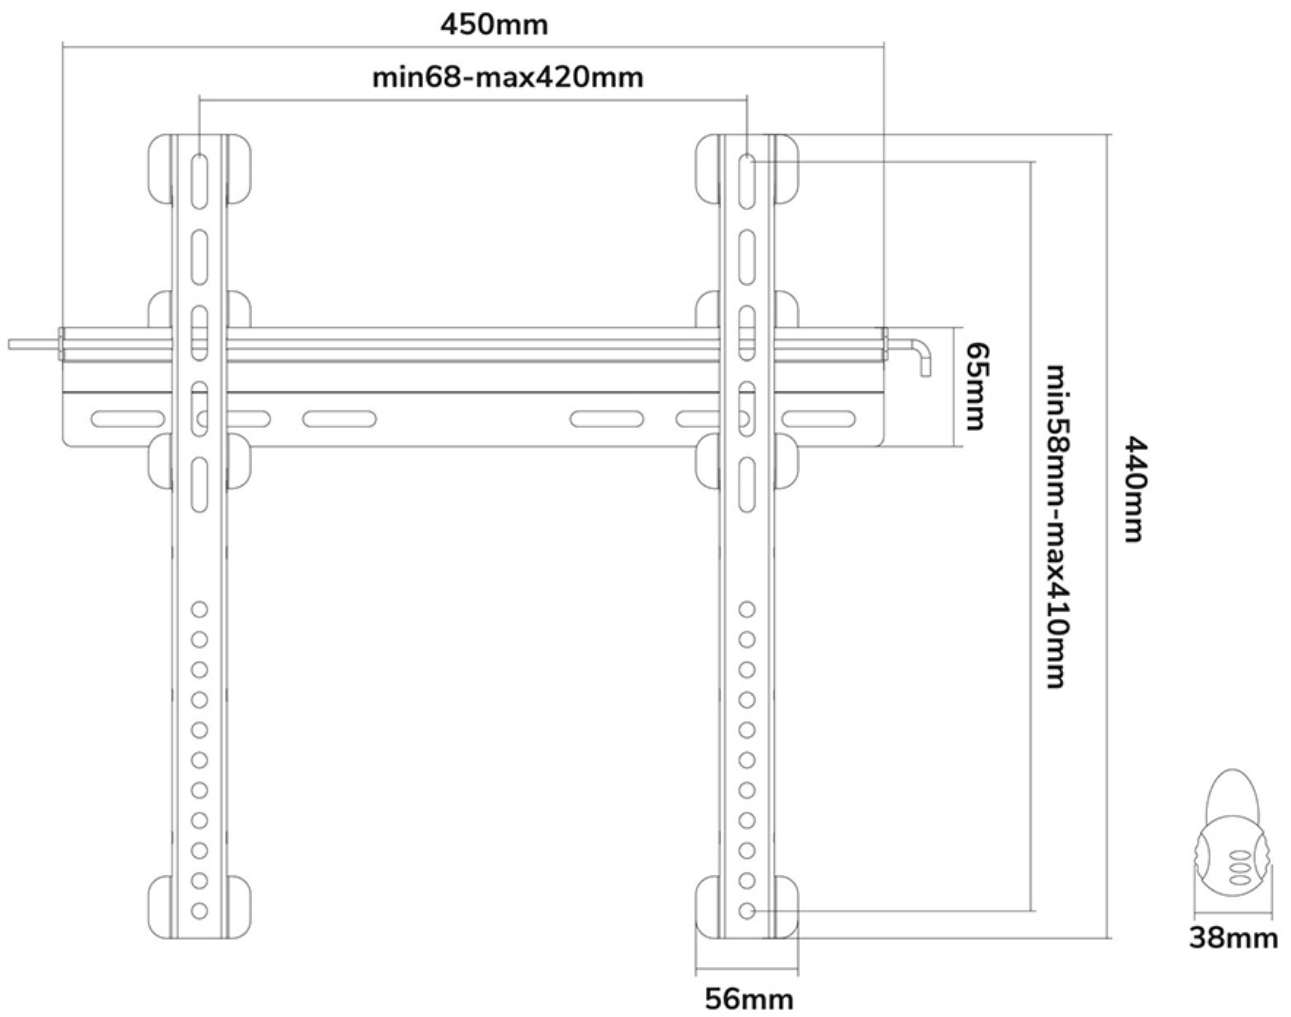

PLASMA-W040BLACK SOPORTE DE PARED NEOMOUNTS PARA TV

Neomounts