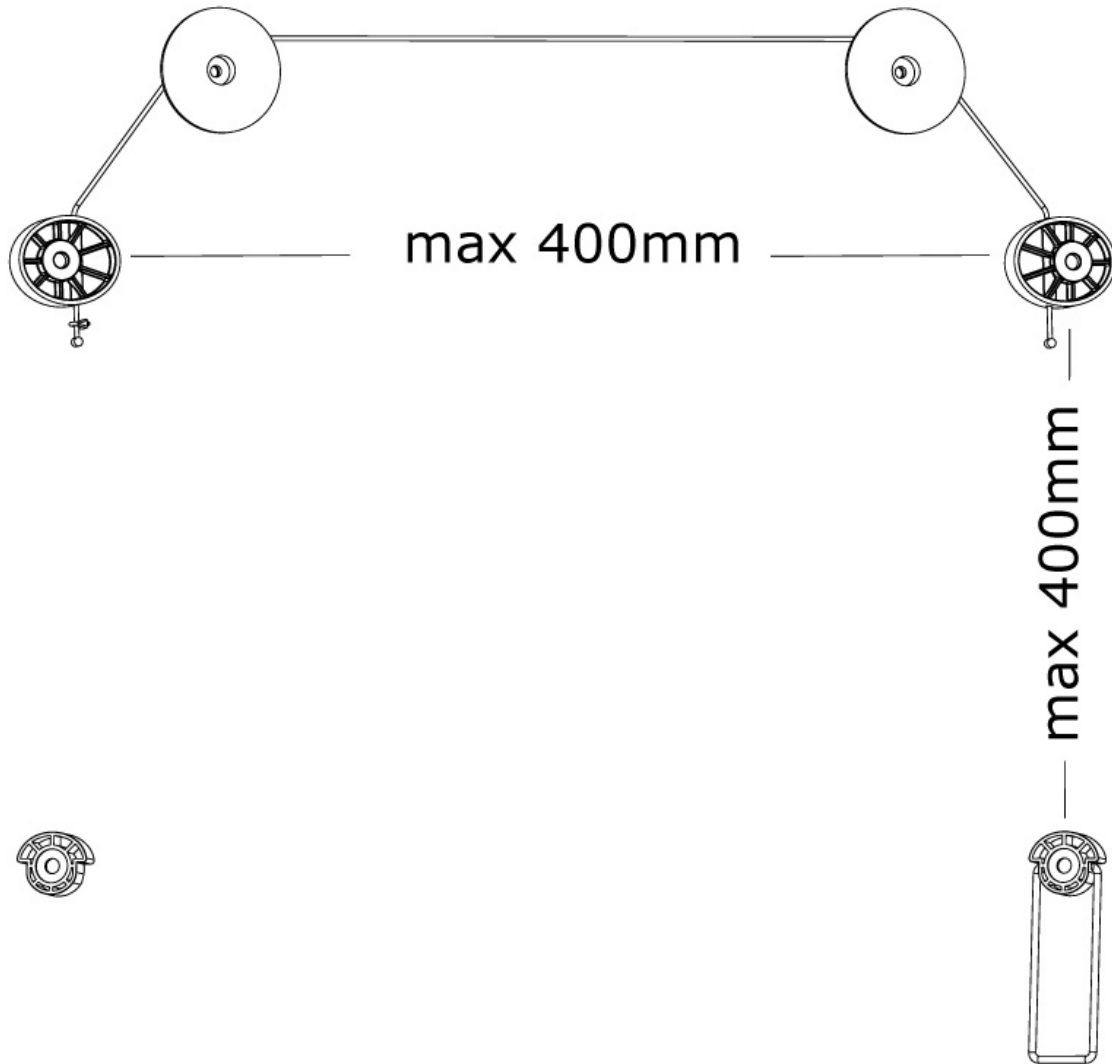

PLASMA-W800

SOPORTE DE PARED NEOMOUNTS PARA TV

Neomounts