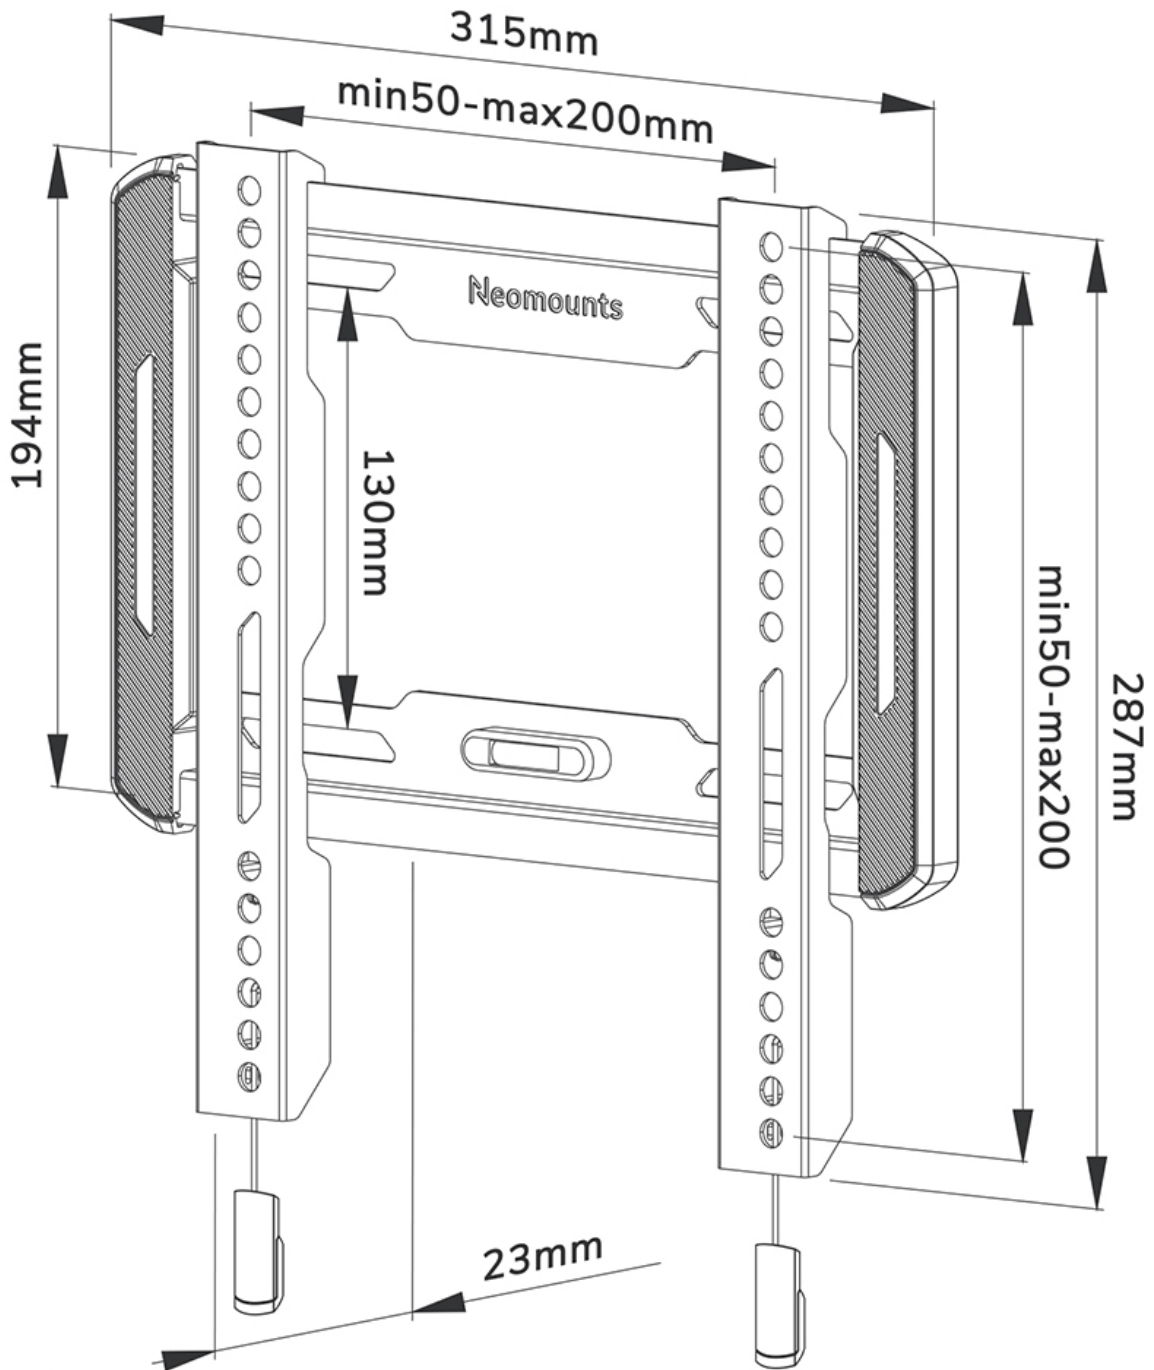

WL30-550BL12

NEOMOUNTS WL30-550BL12 SOPORTE DE

Neomounts