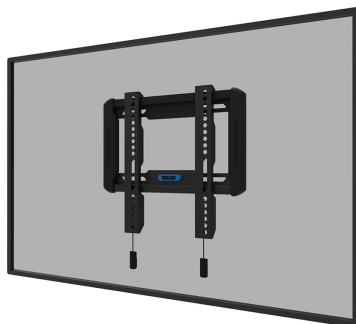

WL30-550BL12

NEOMOUNTS WL30-550BL12 SOPORTE DE

ESPECIFICACIONES

GENERAL

Tamaño mín. pantalla*	24 inch
Tamaño máx. pantalla*	65 inch
Peso máximo	40 kg (por pantalla)
Pantallas	1
VESA mínimo	50x50 mm
VESA máximo	200x200 mm
Distancia a la pared	2,3 cm

FUNCIONALIDAD

Tipo	Fijo
Bloqueable	No bloqueable
Altura	28,7 cm
Ancho	31,5 cm
Profundidad	2,3 cm

INFORMACIÓN

Color	Negro
Material principal	Acero
Garantía	5 años
EAN code	8717371448639

*Nota: Los tamaños en pulgadas indicados son sólo una indicación, combinados con el peso y los tamaños VESA. El peso máximo y el tamaño VESA son restricciones absolutas para los productos y no deben superarse.

Neomounts

Neomounts

Neomounts LEVEL-550 WL30-550BL12 Soporte de pared ultra plano para TV - 24-65" - máx 40 kg - VESA 50x50-200x200 - prof. 2,3 cm - Modelo de Fácil Montaje - negro

El Neomounts WL30-550BL12 LEVEL es un soporte de pared fijo para pantallas planas de hasta 65" con una capacidad máxima de peso de 40 kg.

El LEVEL-550 soporte de pared es ultraplano con una profundidad de 2,3 cm y es adecuado para pantallas que cumplen con el patrón de agujeros VESA de 50x50 a 200x200 mm.

El WL30-550BL12 cuenta con un ingenioso sistema magnético de extracción y liberación, que permite colocar el televisor en un abrir y cerrar de ojos y fijarlo de forma segura y sólida. Después, las correas de tracción y liberación se pueden ocultar fácilmente detrás de la pantalla haciendo clic en el imán del soporte. El nivel de burbuja integrado asegura una fácil instalación del soporte.