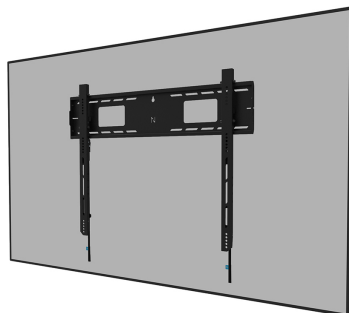

#### FUNCIONALIDAD

Tipo	Fijo
Ajuste de altura	1 cm
Bloqueable	Bloqueable - Candado no incluido
Altura	68,4 cm
Ancho	88,6 cm
Profundidad	4,2 cm
Tipo de ajuste	Manual

Neomounts

Neomounts

**Neomounts LEVEL-750 WL30-750BL18 Soporte de pared robusto fijo - 43-98" pantalla - máx 125 kg - VESA 100x100-800x600 - prof. 4,2 cm - ajuste del nivel - bloqueable (excl. cerradura) - certificado TÜV - Modelo de Instalación Rápida con posición de servicio - negro**

El Neomounts WL30-750BL18 LEVEL es la solución definitiva para fijar de forma segura una pantalla interactiva o de gran peso de hasta 98" con una capacidad máxima de 125 kg. Este soporte de pared para cargas pesadas cuenta con una placa de pared de alto perfil y está diseñado para ofrecer estabilidad y precisión, asegurando que su pantalla este fijada de forma segura incluso en superficies irregulares. El soporte de pared está diseñado para proporcionar la experiencia de pantalla táctil más sólida y estable. Los soportes del WL30-750BL18 cuentan con soportes de pared ajustables en profundidad en los soportes inferiores para una mejor distribución del peso y la máxima estabilidad. El soporte dispone de brazos individuales ajustables (10 mm) para fijar con seguridad la altura de la pantalla o nivelarla.

El soporte de pared LEVEL-750 tiene una profundidad de perfil de 4,2 cm y es apto para pantallas que cumplan el patrón de orificios VESA 100x100 a 800x600 mm. Su placa de pared de conexión rápida permite montar varias pantallas, mientras que su ingeniosa función de patín facilita el acceso a cables y conectores. Además, la placa de pared está diseñada con recortes específicos para enchufes de pared y para fijar dispositivos y cables. Presenta varios orificios perforados para facilitar la fijación de cables y ofrece espacio para el almacenamiento de cables, lo que garantiza un acabado limpio y ordenado.