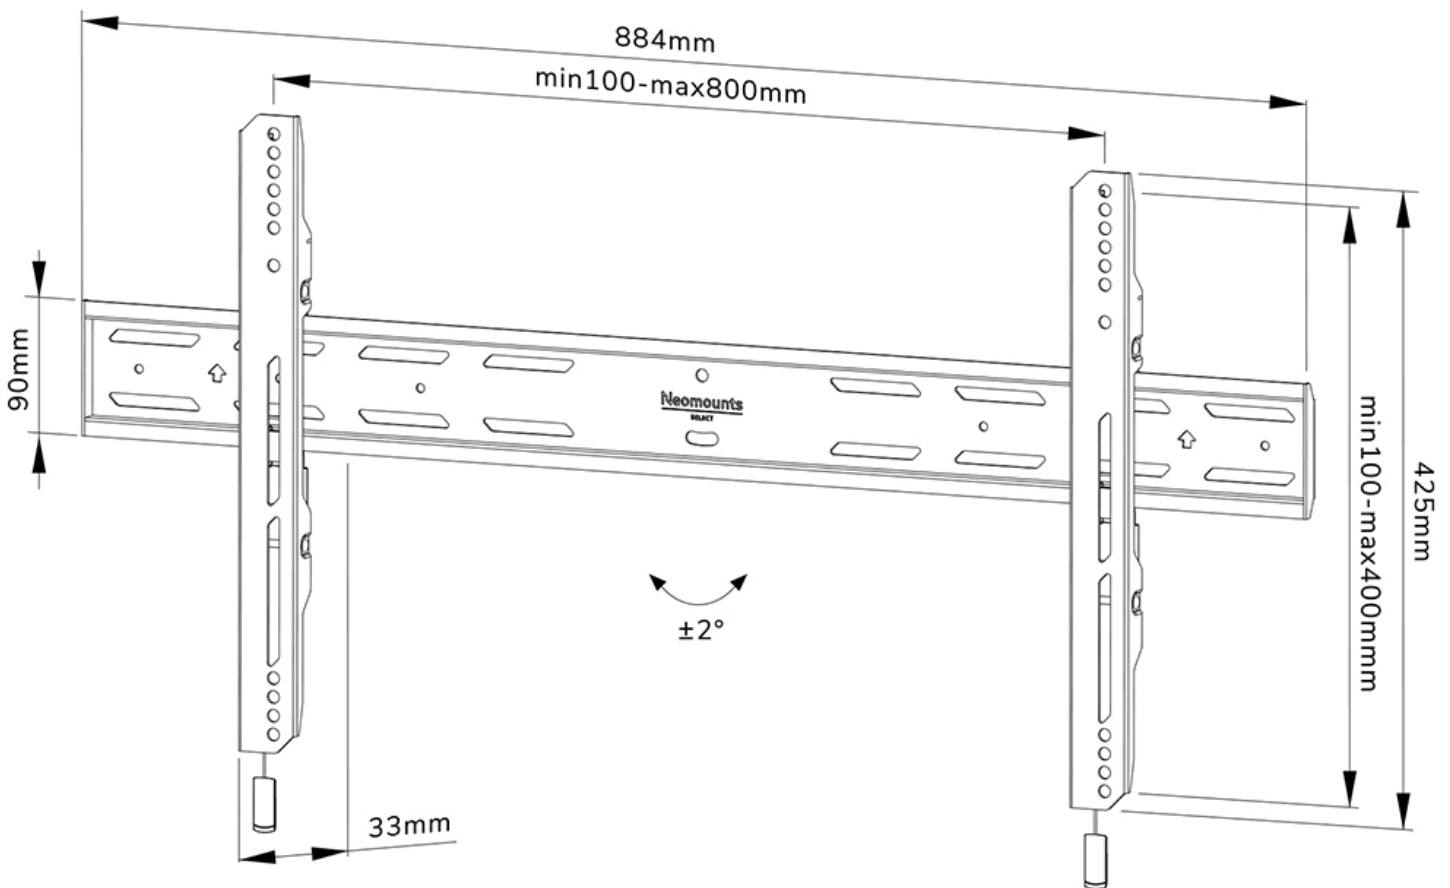

WL30S-850BL18

NEOMOUNTS SOPORTE DE PARED PARA TV

Neomounts