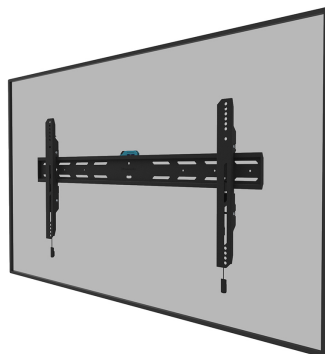

FUNCIONALIDAD

Tipo	Fijo
Ajuste de altura	2 cm
Bloqueable	Bloqueable - Tornillo de seguridad incluido
Altura	42,5 cm
Ancho	88,4 cm
Profundidad	3,3 cm
Tipo de ajuste	Micro ajuste

INFORMACIÓN

Color	Negro
Material principal	Acero
Garantía	5 años
EAN code	8717371448882

NEOMOUNTS SOPORTE DE PARED PARA TV

Neomounts

Neomounts

Neomounts WL30S-850BL18 soporte de pared fijo para pantallas de 43-86" - Negro

El Neomounts WL30S-850BL18 LEVEL es un soporte de pared fijo para pantallas planas de hasta 86" con una capacidad máxima de peso de 60 kg. Está disponible el ajuste de altura y nivel para una perfecta instalación.

El LEVEL-850 soporte de pared tiene una profundidad de 3,3 cm y es adecuado para pantallas que cumplen con el patrón de orificios VESA de 100x100 a 800x400 mm. Es posible bloquear el soporte de pared con el tornillo antirrobo incluido o con un candado (no incluido).

El WL30S-850BL18 cuenta con un ingenioso sistema magnético pull & release, que le permite conectar el televisor en un abrir y cerrar de ojos y asegurar el televisor de manera segura y sólida. Luego, las correas para tirar y soltar se pueden ocultar fácilmente detrás de la pantalla haciendo clic con el imán en el soporte. Se incluye una herramienta de nivel de burbuja separada con el soporte de pared, así como una plantilla de fijación, para asegurar una fácil instalación del soporte.