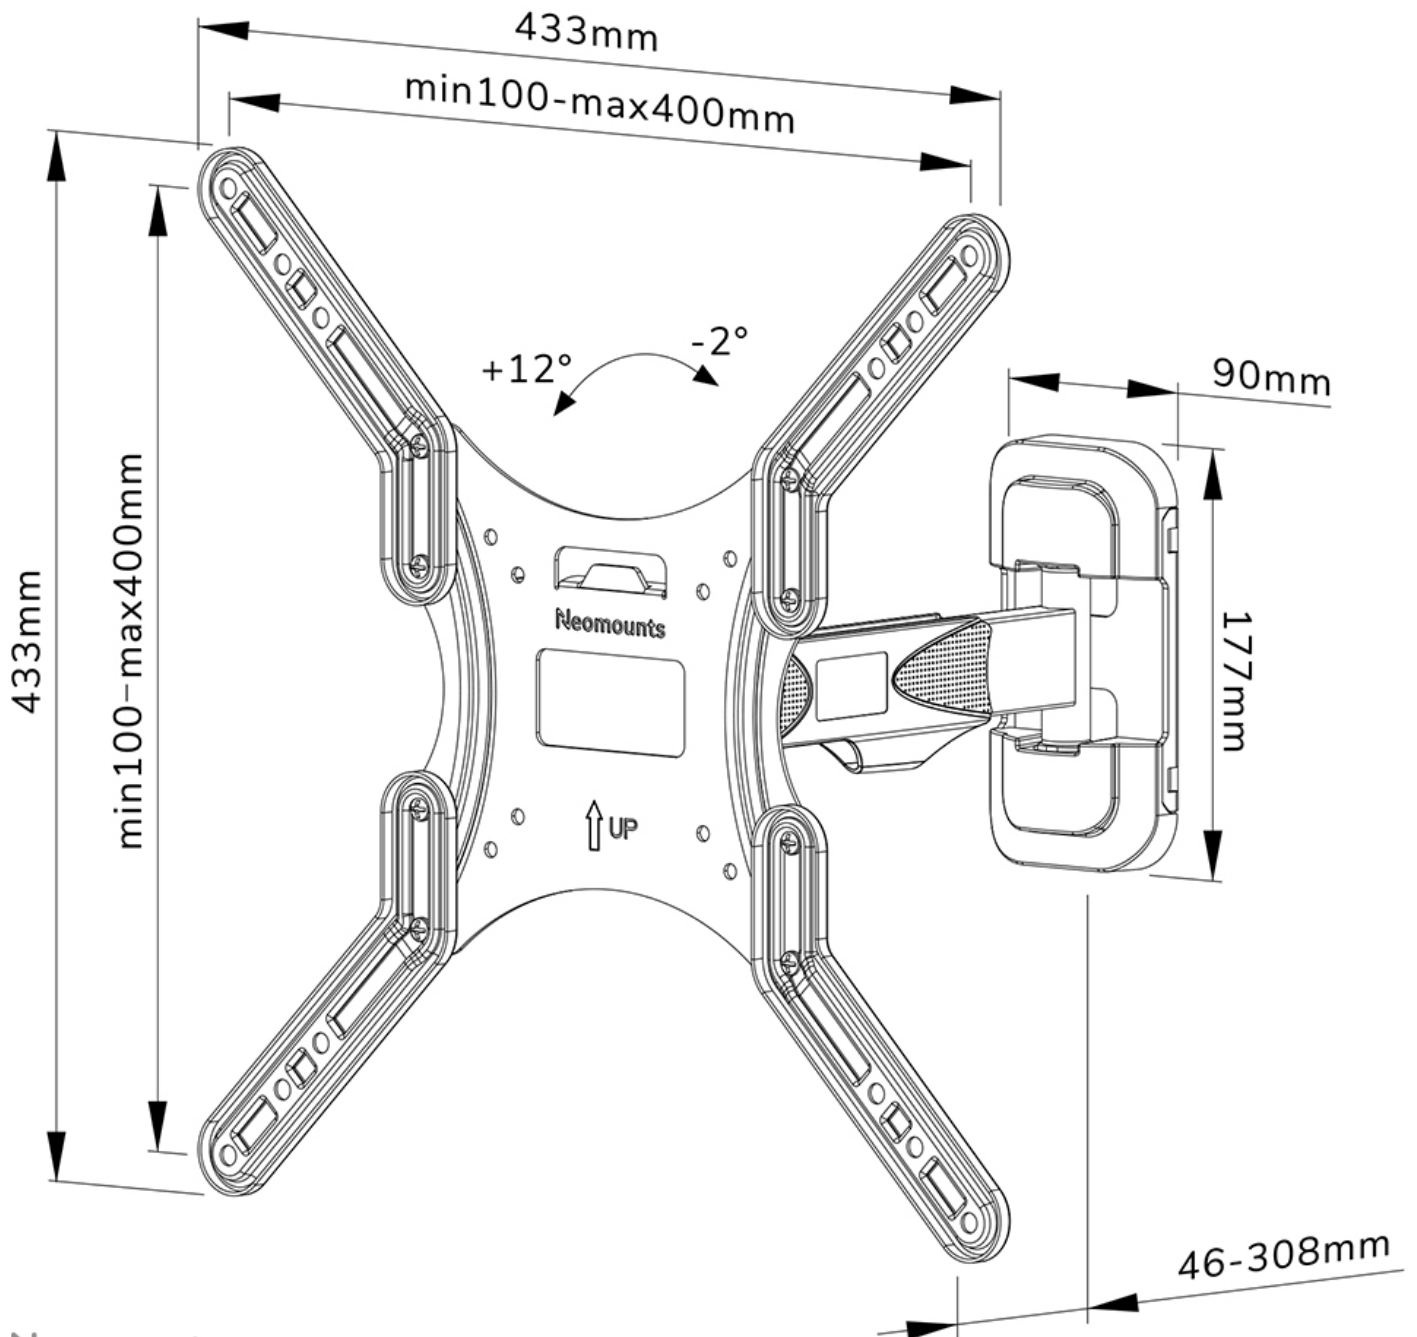

WL40-540BL14

NEOMOUNTS SOPORTE DE PARED PARA TV

Neomounts