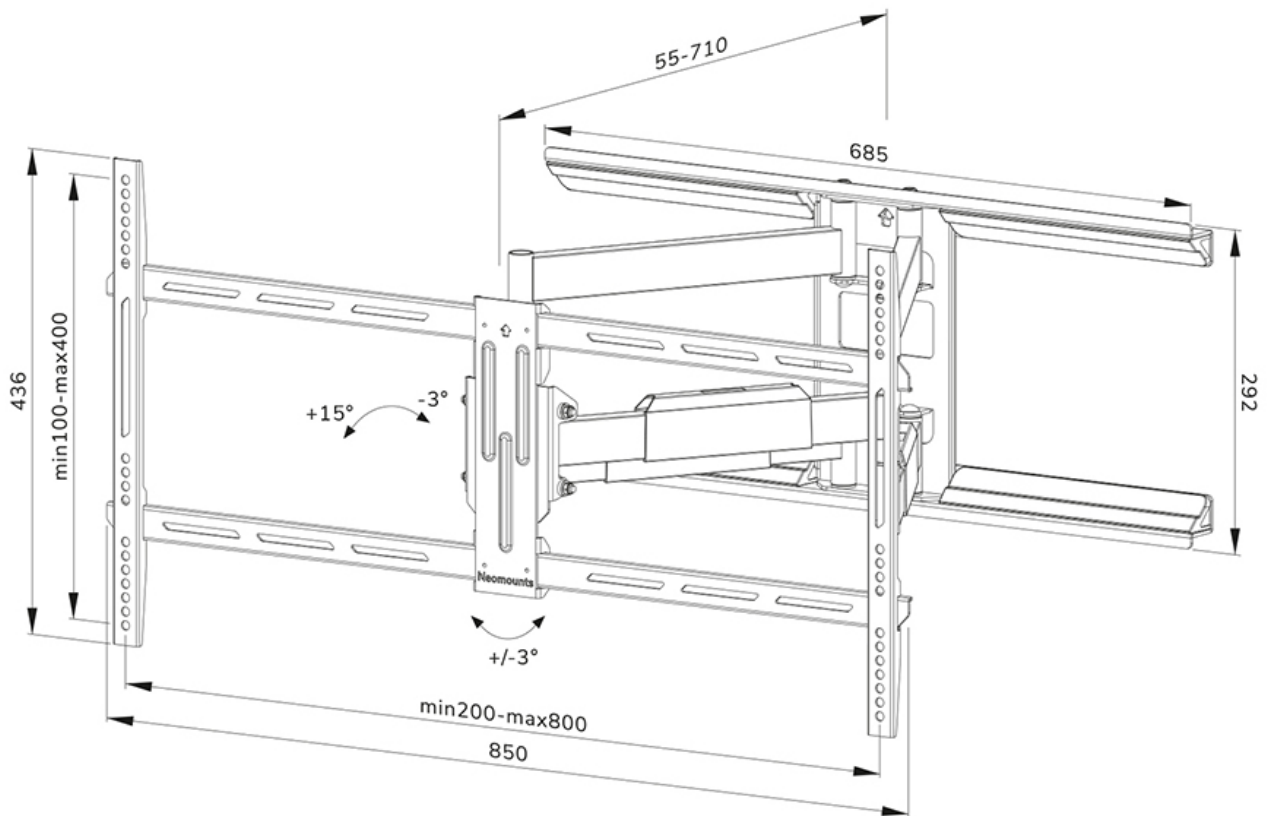

FUNCIONALIDAD

Tipo	Movimiento completo Inclinación Girar
Bloqueable	No bloqueable
Inclinación (grados)	+15°, -3°
Giro (grados)	54°
Rotación (grados)	+3°, -3°
Altura	43,6 cm
Ancho	85 cm
Profundidad	5,5 cm

Neomounts

Neomounts

Neomounts WL40-550BL18 soporte de pared de movimiento completo para pantallas de 43-75" - Negro

El Neomounts WL40-550BL18 LEVEL es un soporte de pared de movimiento completo para pantallas planas de hasta 75" con una capacidad máxima de peso de 45 kg. La tecnología versátil de inclinación (18°) y giro (54°) le permite crear el ángulo de visión óptimo. El soporte se puede nivelar para una instalación perfecta.

El LEVEL-550 soporte de pared tiene una profundidad de 5,5-71 cm y es adecuado para pantallas que cumplen con el patrón de agujeros VESA de 200x100 a 800x400 mm.

El WL40-550BL18 cuenta con un ingenioso sistema de liberación fácil, que le permite fijar el televisor en un abrir y cerrar de ojos. El soporte está equipado con un sistema de gestión de cables, para asegurar cualquier cable suelto en la parte posterior de la pantalla.

WL40-550BL18

NEOMOUNTS SOPORTE DE PARED PARA TV

Neomounts

Measuring unit: mm