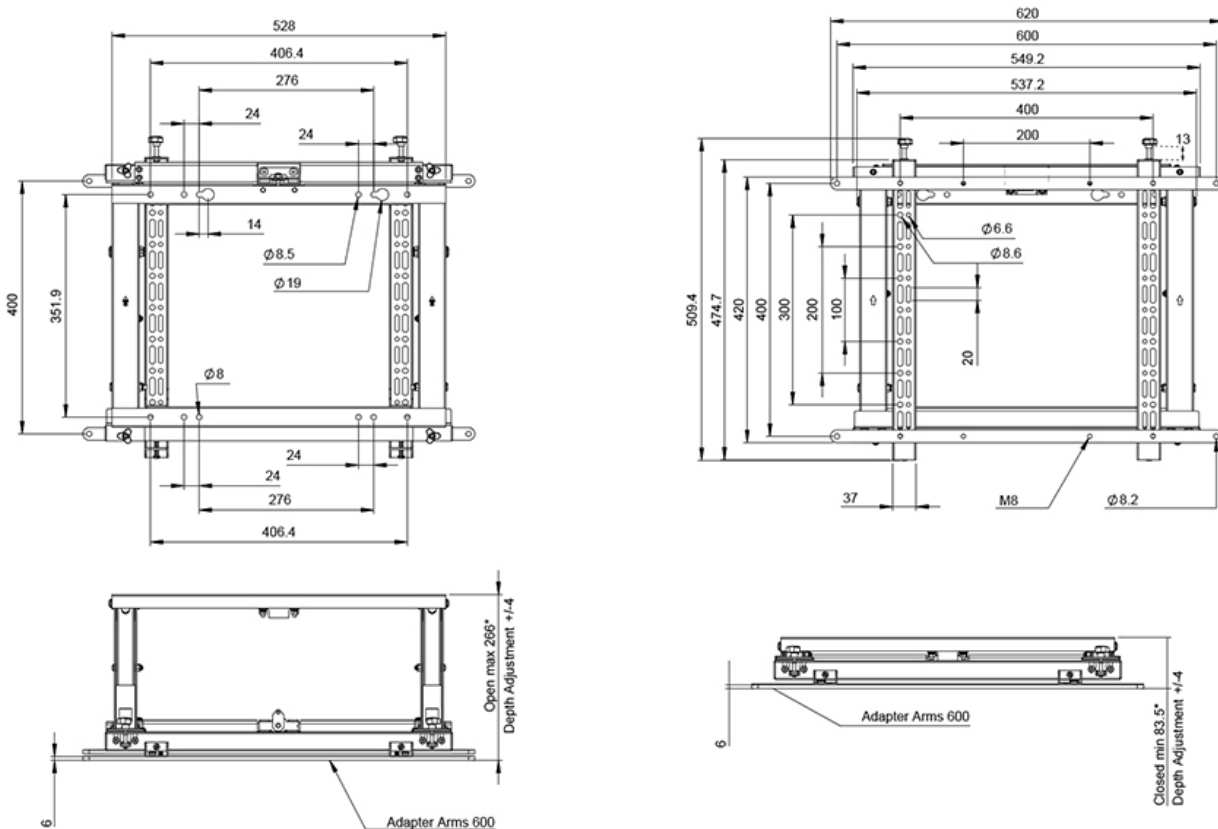

WL95-800BL1

NEOMOUNTS SOPORTE VIDEO WALL

*Note: Including 6mm adapter arms for VESA 600x400